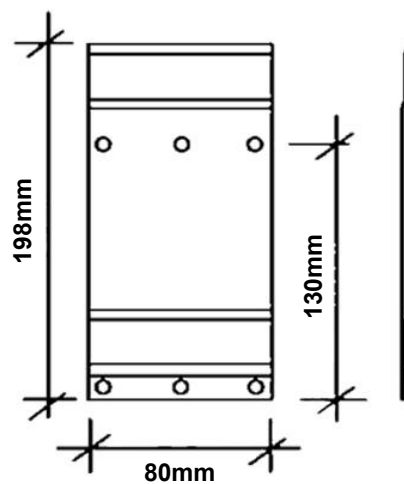

Väggfäste

Vy sett uppifrån.

A = Centrum suganslutning till vägg 55mm.

Övriga mått centralenhet.

Höjd = 690mm

Diameter = 370mm