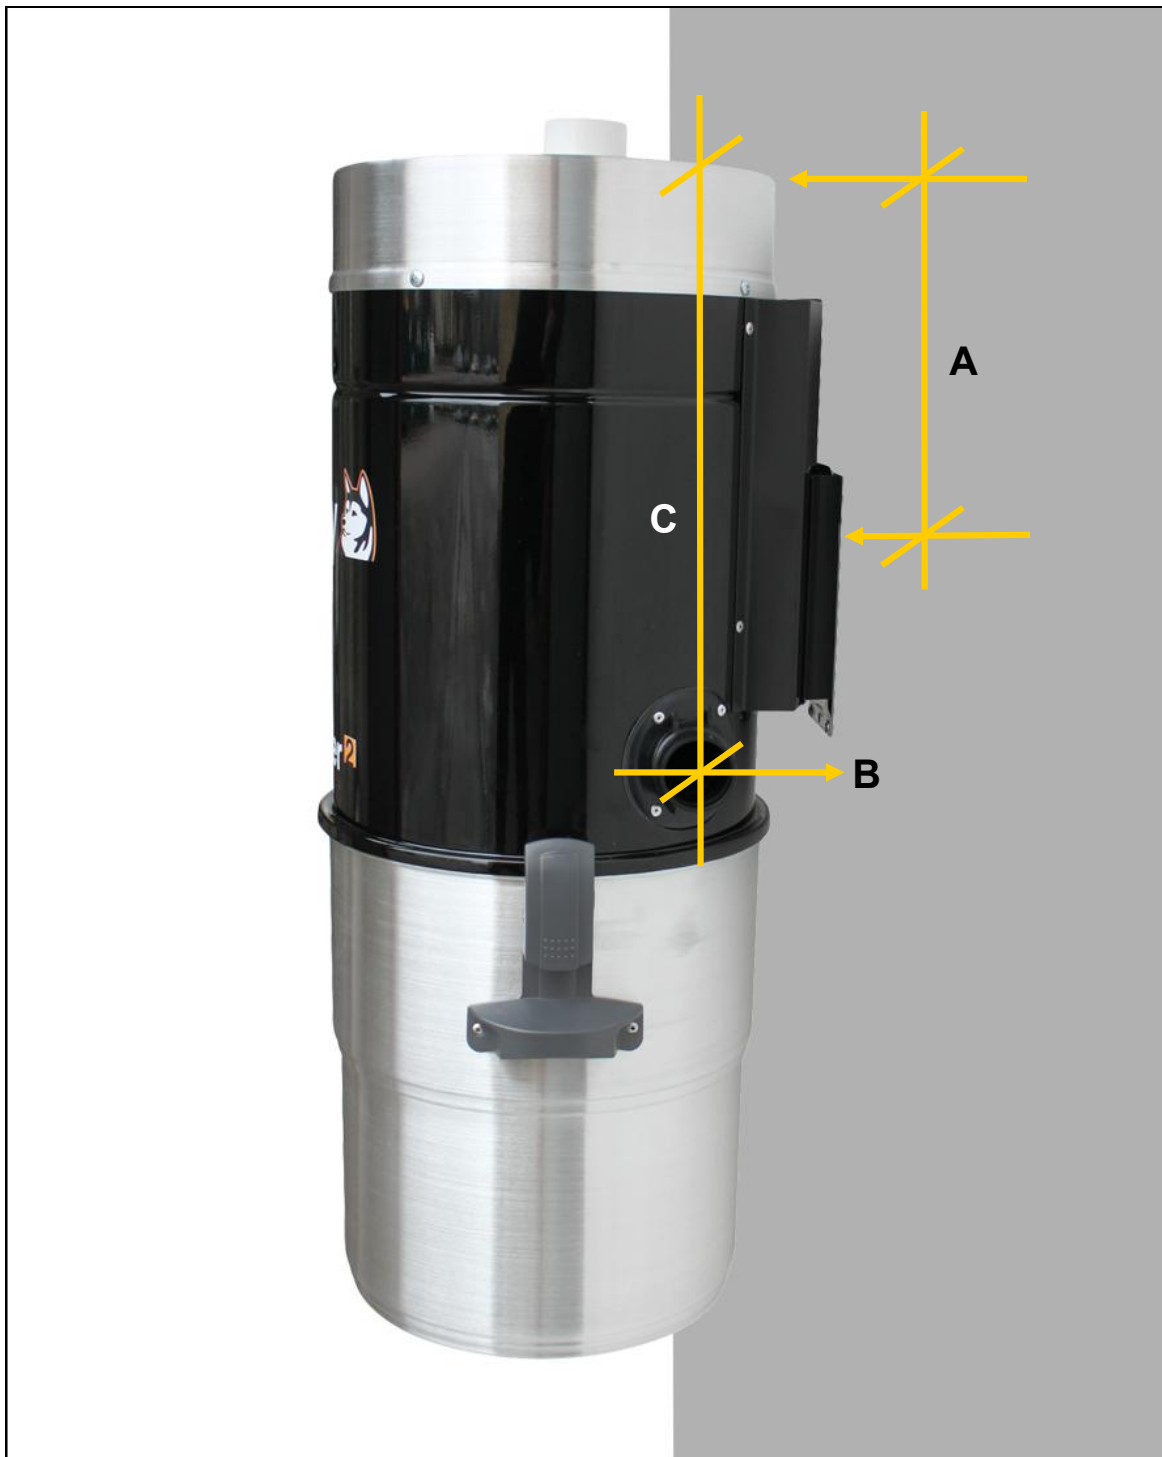

Vy sett uppifrån.

A = Centrum suganslutning till vägg 50mm.

Övriga mått centralenhet.

Höjd = 595mm

Diameter = 340mm

Cyklon²

Måttuppgifter

A = Från väggfäste* till överkant toppkåpa 185mm.

B = Centrum frånluft / utblås till vägg 105mm.

C = Centrum frånluft / utblås till överkant toppkåpa 180mm.

* förklaringar, se sid 2.

Cyklon²

Cyklon² baksida

Väggfäste

Vy sett uppifrån.

A = Centrum suganslutning till vägg 55mm.

Övriga mått centralenhet.

Höjd = 690mm

Diameter = 370mm

Whisper²

Måttuppgifter

A = Från väggfäste* till överkant toppkåpa 265mm.

B = Centrum frånluft / utblås till vägg 115mm.

C = Centrum frånluft / utblås till överkant toppkåpa 395mm.

Höjd = 830mm

Diameter = 370mm