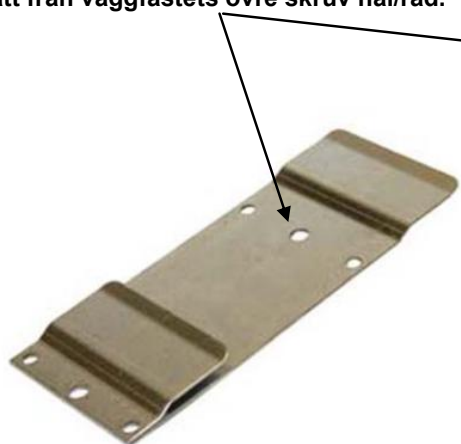

OBS:

Alla angivna mått som refererar till "från väggfäste" avser mått från väggfästets övre skruv hål/rad.