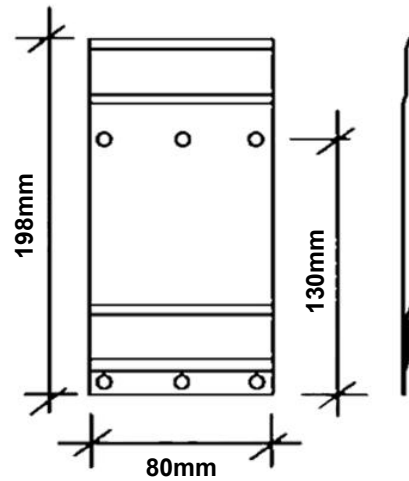

Väggfäste

Vy sett uppifrån.

A = Centrum toppkåpa till vägg 160mm.

Övriga mått centralenhet.

Höjd = 475mm

Diameter = 330mm

Flex

Måttuppgifter

A = Från väggfäste* till överkant toppkåpa 90mm.

B = Centrum frånluft / utblås till vägg 75mm.

C = Centrum frånluft / utblås till överkant toppkåpa 135mm.

* förklaringar, se sid 2.

Flex

Flex baksida

Väggfäste

Vy sett uppifrån.

A = Centrum suganslutning till vägg 50mm.

Övriga mått centralenhet.

Höjd = 595mm

Diameter = 340mm

Cyklon²

Måttuppgifter

A = Från väggfäste* till överkant toppkåpa 185mm.

Höjd = 830mm

Diameter = 370mm