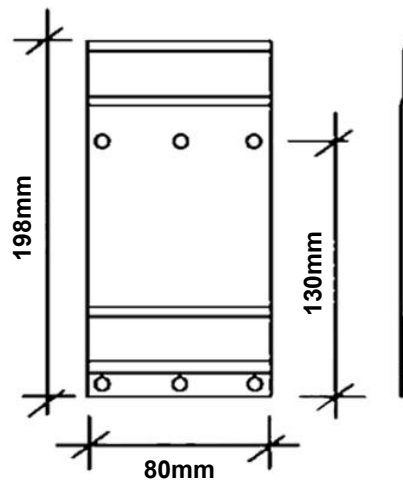

Vy sett uppifrån.

A = Centrum suganslutning till vägg 50mm.

Övriga mått centralenhet.

Höjd = 595mm

Diameter = 340mm

Cyklon²

Måttuppgifter

A = Från väggfäste* till överkant toppkåpa 185mm.

Övriga mått centralenhet.

Höjd = 690mm

Diameter = 370mm

Whisper²

Måttuppgifter

A = Från väggfäste* till överkant toppkåpa 265mm.

B = Centrum frånluft / utblås till vägg 115mm.

C = Centrum frånluft / utblås till överkant toppkåpa 395mm.

* förklaringar, se sid 2.

Whisper²

Whisper² baksida

Väggfäste

Vy sett uppifrån.

A = Centrum suganslutning till vägg 195mm.

B = Centrum suganslutning till centrum toppkåpa 120mm.

Övriga mått centralenhet.

Höjd = 830mm

Diameter = 370mm