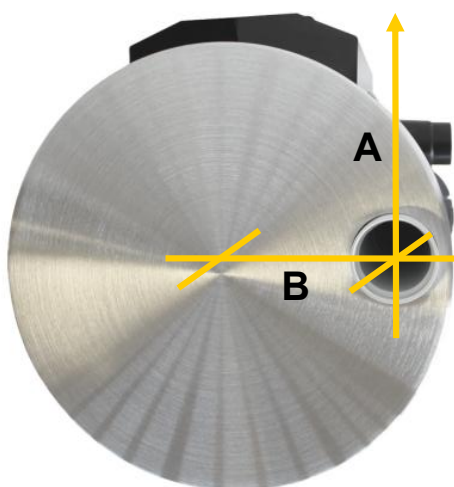

Övriga mått centralenhet.

Höjd = 690mm

Diameter = 370mm

Whisper²

Måttuppgifter

A = Från väggfäste* till överkant toppkåpa 265mm.

B = Centrum frånluft / utblås till vägg 115mm.

C = Centrum frånluft / utblås till överkant toppkåpa 395mm.

* förklaringar, se sid 2.

Whisper²

Whisper² baksida

Väggfäste

Vy sett uppifrån.

A = Centrum suganslutning till vägg 195mm.

B = Centrum suganslutning till centrum toppkåpa 120mm.

Övriga mått centralenhet.

Höjd = 830mm

Diameter = 370mm