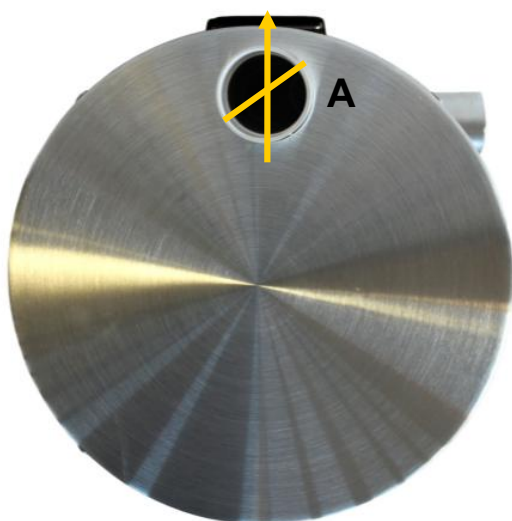

Vy sett uppifrån.

A = Centrum suganslutning till vägg 50mm.

Övriga mått centralenhet.

Höjd = 595mm

Diameter = 340mm

Cyklon²

Måttuppgifter

A = Från väggfäste* till överkant toppkåpa 185mm.

B = Centrum frånluft / utblås till vägg 105mm.

C = Centrum frånluft / utblås till överkant toppkåpa 180mm.

* förklaringar, se sid 2.

Cyklon²

Cyklon² baksida

Väggfäste

Vy sett uppifrån.

A = Centrum suganslutning till vägg 55mm.