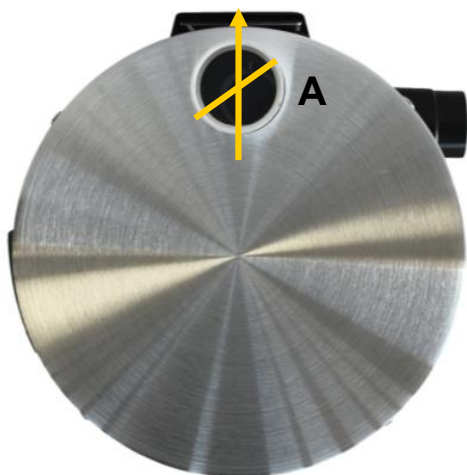

Vy sett uppifrån.

A = Centrum suganslutning till vägg 50mm.

Övriga mått centralenhet.

Höjd = 595mm

Diameter = 340mm

Cyklon²

Måttuppgifter

A = Från väggfäste* till överkant toppkåpa 185mm.