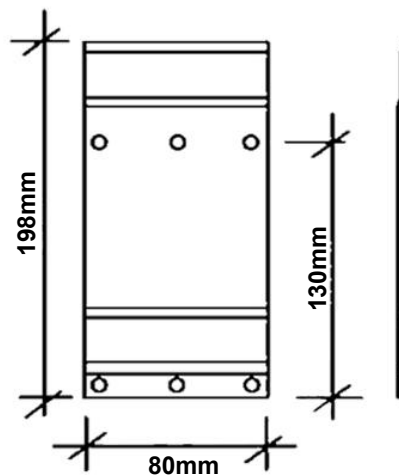

Väggfäste

Vy sett uppifrån.

A = Centrum toppkåpa till vägg 160mm.

Övriga mått centralenhet.

Höjd = 475mm

Diameter = 330mm

Flex

Måttuppgifter

Vy sett uppifrån.

A = Centrum suganslutning till vägg 50mm.

Övriga mått centralenhet.

Höjd = 595mm

Diameter = 340mm

Cyklon²

Måttuppgifter

A = Från väggfäste* till överkant toppkåpa 185mm.

Övriga mått centralenhet.

Höjd = 690mm

Diameter = 370mm

Whisper²

Måttuppgifter

A = Från väggfäste* till överkant toppkåpa 265mm.

B = Centrum frånluft / utblås till vägg 115mm.

C = Centrum frånluft / utblås till överkant toppkåpa 395mm.

Höjd = 830mm

Diameter = 370mm