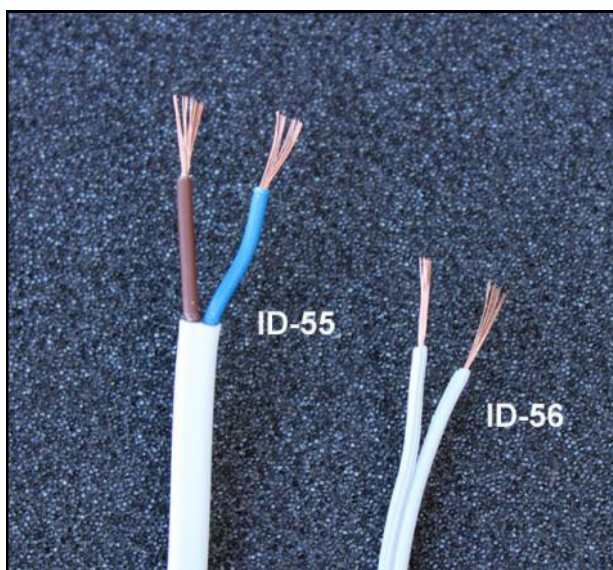

Svagströmskabel ID-55 & 56.

HUSKY Installationsmaterial för hem, hobby och proffs.

Svagströmskabel. ID-56 är en mjuk och mångtrådig 2-ledare som ingår i alla våra Excellent installationspaket. ID-55 är dubbelisolerad och används inom industri och lantbruk.

Svagströmsledningarna säljes på metervara och i buntar om olika längder.

Svagströmskabel ID-55 & 56.

Svagströmskabel:

ID-55 är en mångtrådig och dubbelisolerad kabel som mest används inom industri och lantbruk.

ID-56 är en mångtrådig 2-ledare som används vid de flesta centraldammsugar installationer.

Kabeln klamras normalt runt rörledningen alternativt kan den förläggas i VP-rör.

ID-55

ID-56

Förpackningsalternativ:

ID-55 säljes som metervara eller i 100m bobiner.

ID-56 säljes som metervara eller i färdiga förpackningar om 10 eller 18m.

ID-56 = per meter.

ID-56/10 = 10m.

ID-56/18 = 18m.