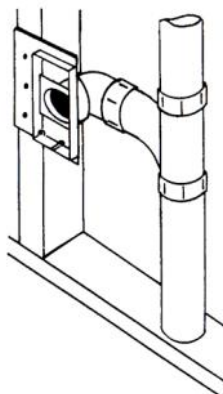

Montageplattan monteras normalt alltid bakom suguttaget. Den kan skruvas i en regel innan en väggskiva monteras alternativt träs in i ett försågat hål för att klämmas fast mellan väggskivan och suguttaget.

Se nedanstående beskrivningar för mer information.

Montageplatta i plast för 50,8mm rör

ID-08 montageplatta:

Bild-1 och 3 beskriver nödvändiga mått för att såga upp ett hål i en befintlig vägg.

Mått för håltagning:

Bredd = 61mm Höjd = 108mm.

Bild-2 beskriver montageplatta utan fästplattan.

Bild-4: Detaljer för ett montage.

Se nästa sida för montage tips.

Installationstips:

Tänk på att en kortböj (ID-15) alltid skall användas efter montageplattan.

Bilden beskriver en monterad montageplatta med tillhörande röranslutningar.

Här kommer rören upp genom regelverket i golvet till ett grenrör för att sedan fortsätta till nästa våning/uttag.

Tänk på att använda skruv som inte är för långa när Du skruvar fast suguttaget i montageplattan!