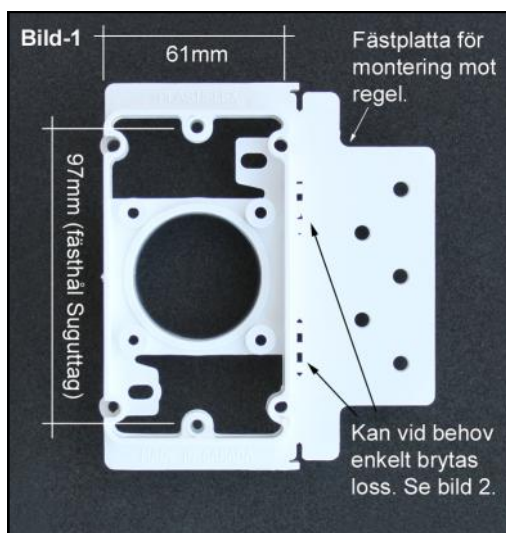

Montageplatta

ID-08 passar alla våra rektangulära uttag.

HUSKY Installationsmaterial för hem, hobby & proffs.

Montageplatta för användning tillsammans med alla våra rektangulära suguttag. ID-08 levereras standard i våra Excellent installationspaket.

Montageplattan monteras normalt alltid bakom suguttaget. Den kan skruvas i en regel innan en väggskiva monteras alternativt träs in i ett försågat hål för att klämmas fast mellan väggskivan och suguttaget.

Se nedanstående beskrivningar för mer information.

Montageplatta i plast för 50,8mm rör

ID-08 montageplatta:

Bild-1 och 3 beskriver nödvändiga mått för att såga upp ett hål i en befintlig vägg.

Mått för håltagning:

Bredd = 61mm Höjd = 108mm.

Bild-2 beskriver montageplatta utan fästplattan.

Bild-4: Detaljer för ett montage.

Se nästa sida för montage tips.

Installationstips:

Tänk på att en kortböj (ID-15) alltid skall användas efter montageplattan.