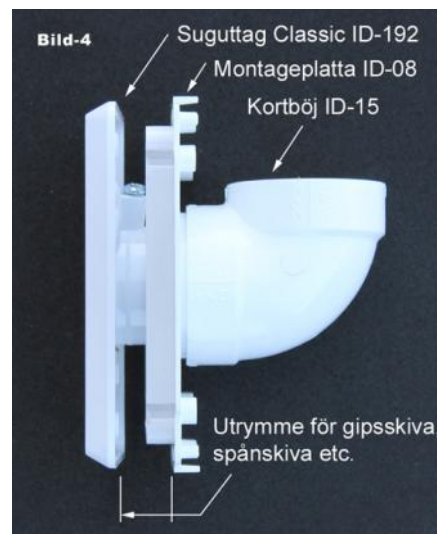

Montageplatta

ID-08 passar alla våra rektangulära uttag.

HUSKY Installationsmaterial för hem, hobby & proffs.

Montageplatta för användning tillsammans med alla våra rektangulära suguttag. ID-08 levereras standard i våra Excellent installationspaket.

Montageplattan monteras normalt alltid bakom suguttaget. Den kan skruvas i en regel innan en väggskiva monteras alternativt träs in i ett försågat hål för att klämmas fast mellan väggskivan och suguttaget.

Se nedanstående beskrivningar för mer information.

Montageplatta i plast för 50,8mm rör

ID-08 montageplatta:

Bild-1 och 3 beskriver nödvändiga mått för att såga upp ett hål i en befintlig vägg.

Mått för håltagning:

Bredd = 61mm Höjd = 108mm.

Bild-2 beskriver montageplatta utan fästplattan.

Bild-4: Detaljer för ett montage.

Se nästa sida för montage tips.

Installationstips:

Tänk på att en kortböj (ID-15) alltid skall användas efter montageplattan.