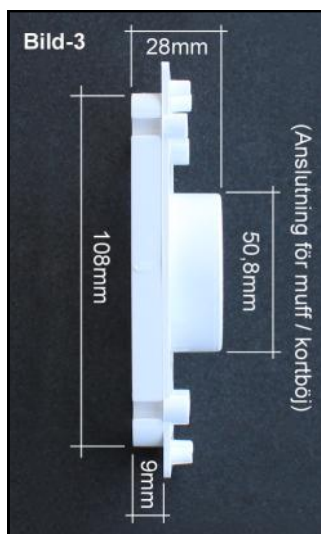

Montageplatta

ID-08 passar alla våra rektangulära uttag.

HUSKY Installationsmaterial för hem, hobby & proffs.

Montageplatta för användning tillsammans med alla våra rektangulära suguttag. ID-08 levereras standard i våra Excellent installationspaket.

Montageplattan monteras normalt alltid bakom suguttaget. Den kan skruvas i en regel innan en väggskiva monteras alternativt träs in i ett försågat hål för att klämmas fast mellan väggskivan och suguttaget.

Se nedanstående beskrivningar för mer information.

Montageplatta i plast för 50,8mm rör

ID-08 montageplatta:

Bild-1 och 3 beskriver nödvändiga mått för att såga upp ett hål i en befintlig vägg.

Mått för håltagning:

Bredd = 61mm Höjd = 108mm.

Bild-2 beskriver montageplatta utan fästplattan.

Bild-4: Detaljer för ett montage.

Se nästa sida för montage tips.

Installationstips:

Tänk på att en kortböj (ID-15) alltid skall användas efter montageplattan.