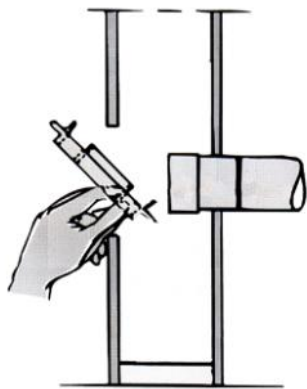

Montageplattan monteras normalt alltid bakom suguttaget. Den kan skruvas i en regel innan en väggskiva monteras alternativt träs in i ett försågat hål för att klämmas fast mellan väggskivan och suguttaget.

Se nedanstående beskrivningar för mer information.

Montageplatta i plast för 50,8mm rör

ID-08 montageplatta:

Bild-1 och 3 beskriver nödvändiga mått för att såga upp ett hål i en befintlig vägg.

Mått för håltagning:

Bredd = 61mm Höjd = 108mm.

Bild-2 beskriver montageplatta utan fästplattan.

Bild-4: Detaljer för ett montage.

Se nästa sida för montage tips.

Installationstips:

Tänk på att en kortböj (ID-15) alltid skall användas efter montageplattan.

Bilden till beskriver hur man enkelt trär in montageplattan efter en håltagning i befintlig vägg.

Bilden visar även en rörförlängning där en skarvmuff används närmast mot montageplattan. Glöm inte kortböjen därefter.