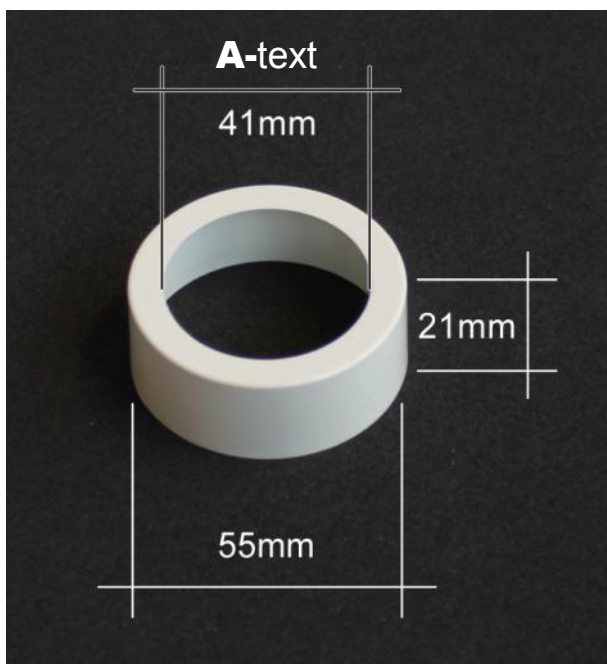

Adapter för suguttag ID-43.

HUSKY Installationsmaterial för hem, hobby och proffs.

Monteringsadapter för suguttag. Passar direkt på halsen till uttaget och ett 50,8mm rör.

Används vid "besvärliga" monteringar i golv och vägg.

ID-43 adapter för montering på sugdosa.

ID-43 adapter:

A = beskriver anslutning för suguttaget (halsen).

Halsen på ett suguttag är svagt koniskt vilket innebär att adaptern tätar när den skjuts på halsen. *Limmas ej här!*

ID-43 passar direkt på en 50,8mm vakuumledning.

Monteringsexempel:

1 = vakuumledning 50,8mm.

2 = adapter ID-43.

3 = suguttag.