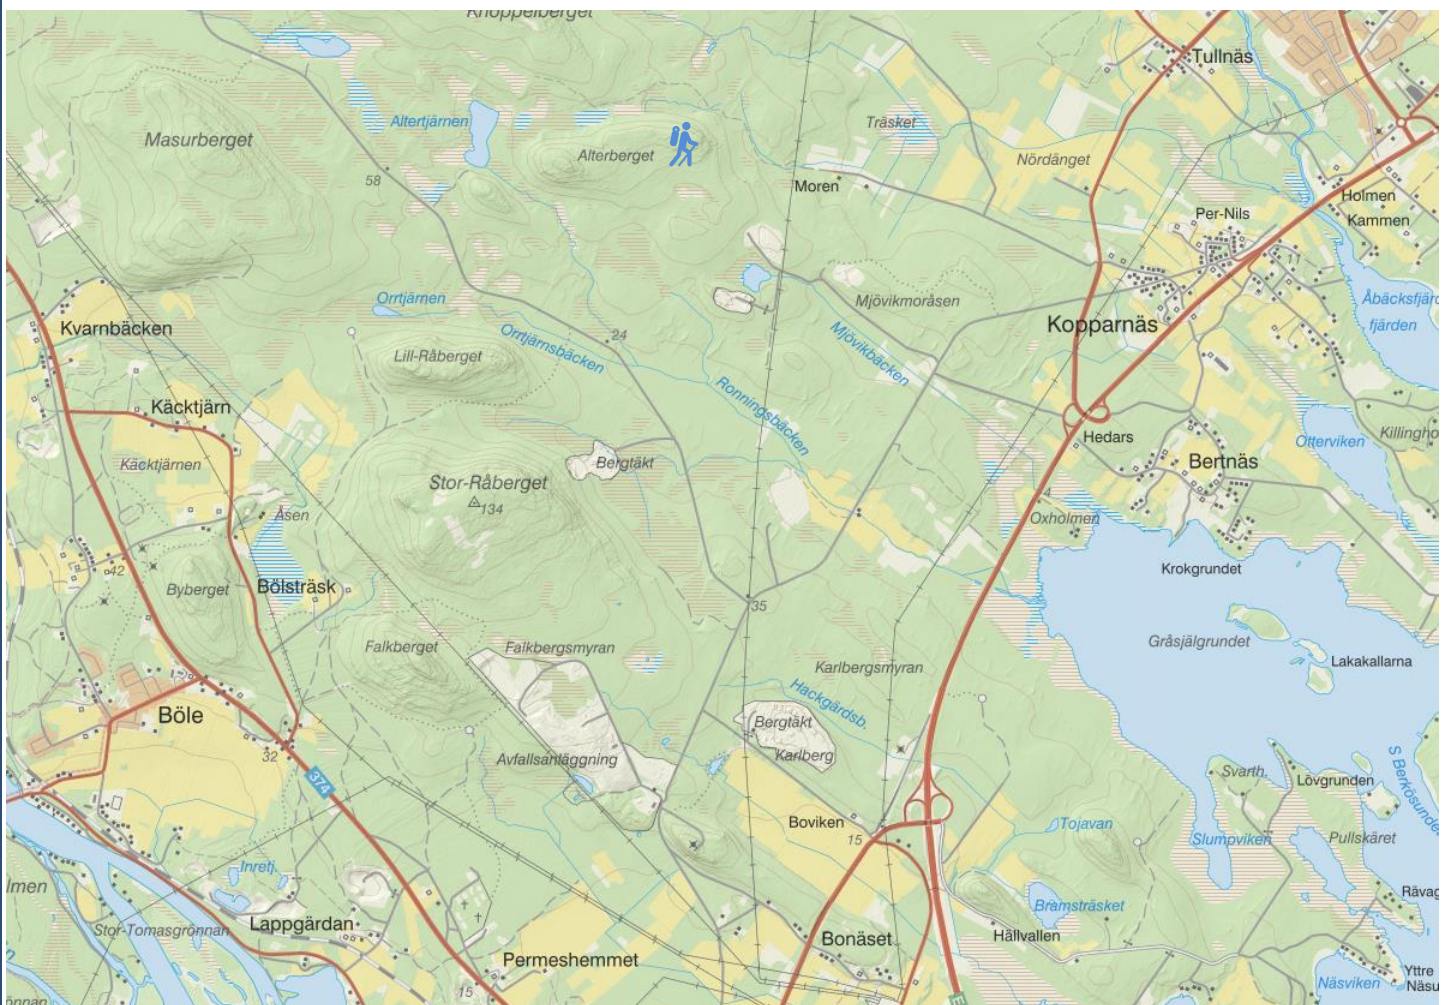

Org.Nr. 591111-65951
Bg: 774-5060
Innehar F-skattebevis
Innehar Resegaranti

Vandringsupplevelser

by **GUIDE NATURA**

Alterberget 95 m.ö.h. ligger i ett stort obrutet område mellan Piteälven och Alterälven som passar för vandrare som vill ta sig fram i obruten terräng utan uppmärkta leder eller vägar.

Området kring Alterberget sägs vara relativt björnrikt och vid Altertjärn kan du fiska regnbågslax. Vid skogsbilvägen på Alterbergets nordsida finns en liten stuga med öppen spis som är tillgänglig för alla. skogsbilvägen på Alterbergets nordsida finns en liten stuga med öppen spis som är tillgänglig för alla.