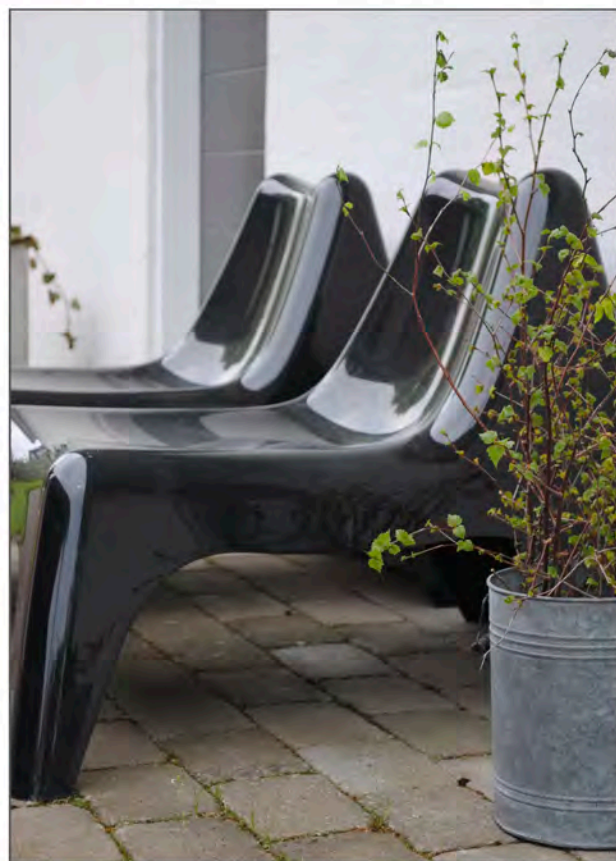

faktaruta pigittaren Siris nya familj

familj: 2 vuxna, 2 barn

bostad: villa om ca 165 kvm

inredningsstil: modernt med inslag av gammalt & egen design

färger: vitt som bas med små färgglada detaljer, som t.ex. kuddar, kökskakel & konst

favoritställe för möbelinköp: aktuellt behov som styr (Lauritz, Ikea, Mio eller loppis)

drömmer just nu om: tillbyggnad & pool

Härligt trädäck utanför villan, där bl.a. en vitmålad potatislåda fungerar som bord

De svarta stolarna hälsar välkommen vid entrén