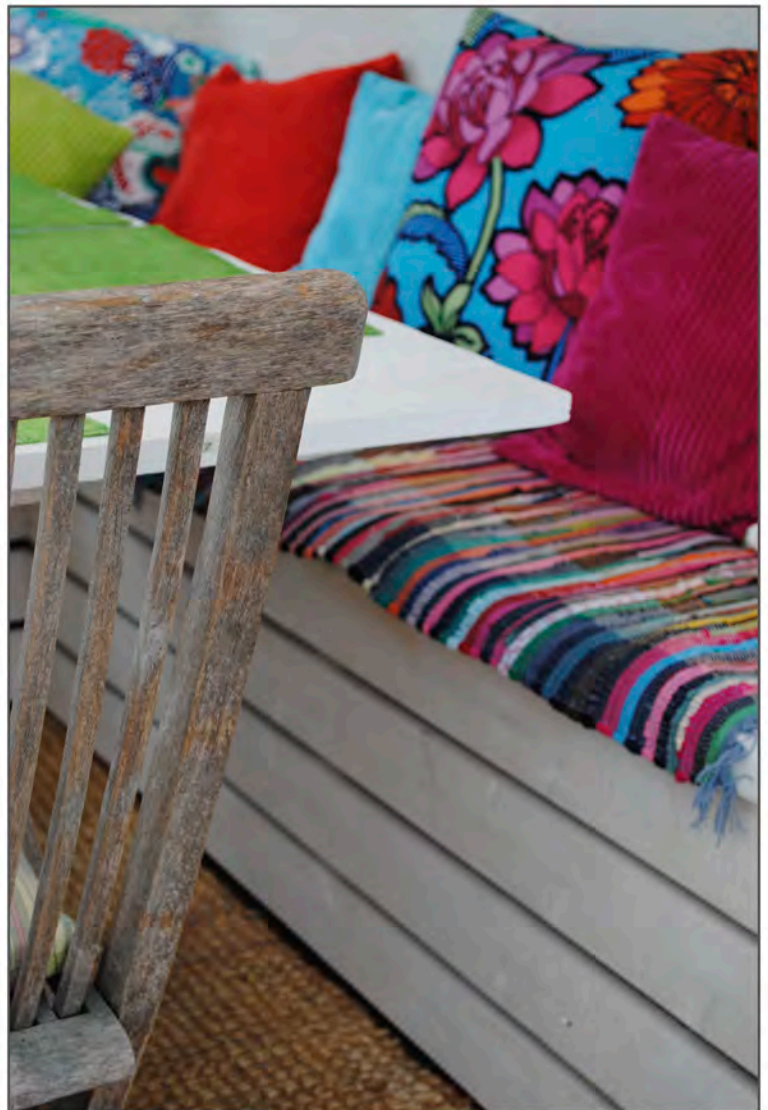

De svarta stolarna hälsar välkommen vid entrén

Platsbyggd soffa med  
förvaring i uterummet.  
Många färgglada kuddar &  
skyddande trasmatta ovanpå  
de ljusa dynorna.

Extra kuddar förvaras även i  
snygga sockerlådor & korgar