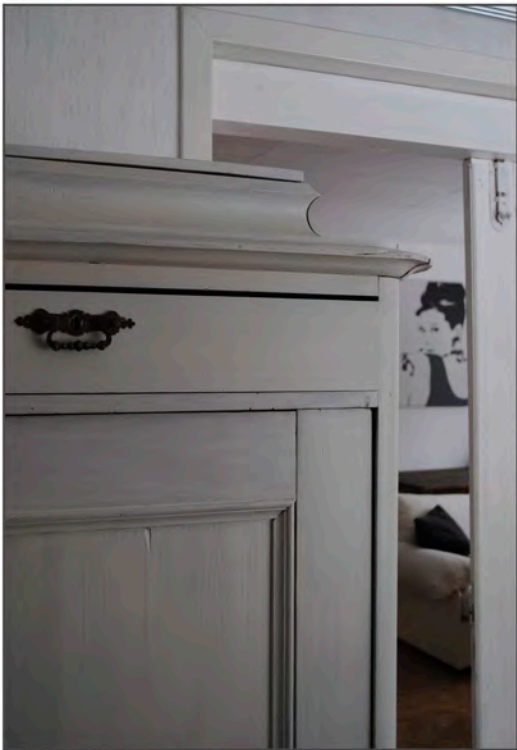

faktaruta pallen Stils nya familj

familj: 2 personer, 1 hund

bostad: hus om ca 80 kvm

inredningsstil: mix av loppis/antik med moderna inslag

färger: vit bas med svarta & silvriga detaljer & naturbrunt

favoritställe för möbelinköp: Magasin36
(Olsson & Jensen, Day Home, TineK)

drömmer just nu om: att ta fram trägolvet