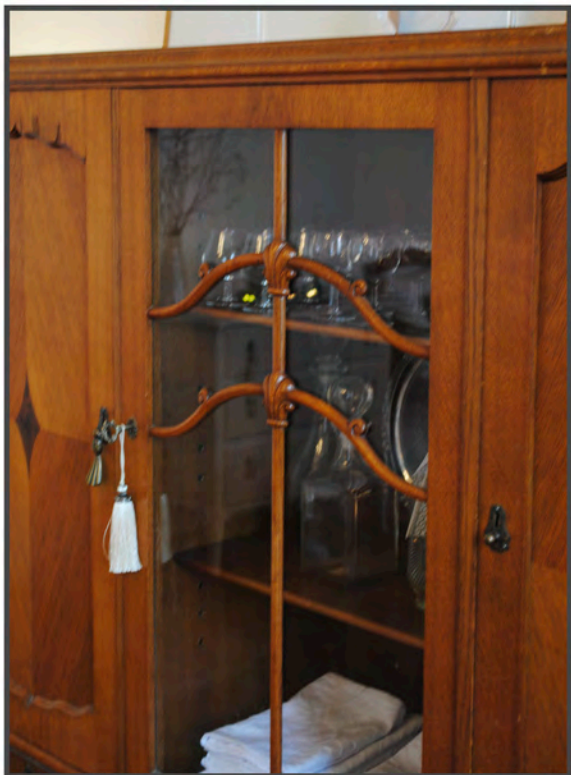

# simsalabim hälsar på! bygdegården i strövelstorp

Nina Åkerlund driver Bydegården i Strövelstorp tillsammans med sin man Fredrik

1. Byrå i trä, målad antikgrå från  
SIMSALABIM Förvandlingsdesign

*Karmstol, ljusstakar, växter etc tillhör  
Bygdegården/Nina*

2. Runt bord, målat antikvitt, tapetserad &  
lackad hylla från SIMSALABIM Förvandlingsdesign

*Soffa, bricka, ljuslyktor, kruka & kuddar  
tillhör Bygdegården/Nina*

med känsla  
för detaljer

bygdegården har en hel del möbler i gammal stil, som passar bra ihop med naturfärgade, vita & gråa inslag från SIMSALABIM's sortiment