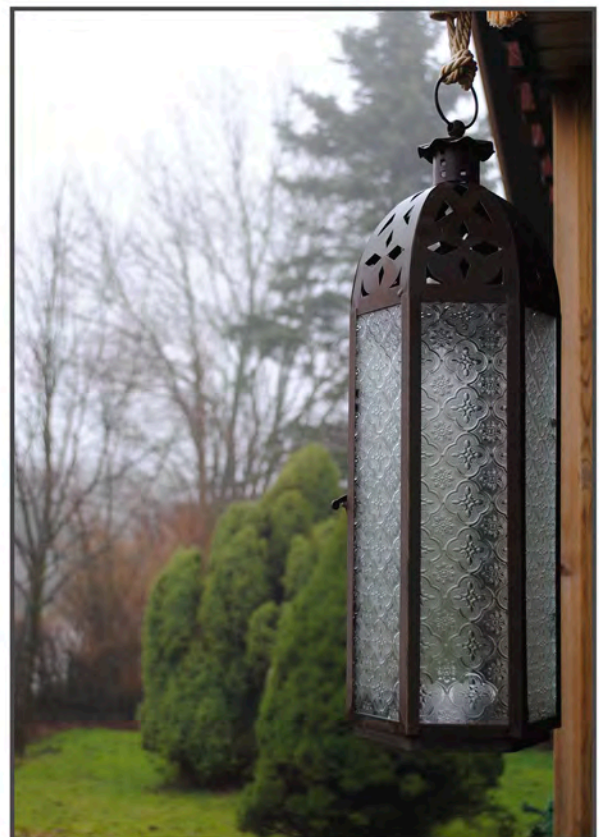

# simsalabim hälsar på! bygdegården i strövelstorp

Nina Åkerlund driver Bydegården i Strövelstorp tillsammans med sin man Fredrik

1. Byrå i trä, målad antikgrå från  
SIMSALABIM Förvandlingsdesign

*Karmstol, ljusstakar, växter etc tillhör  
Bygdegården/Nina*

2. Runt bord, målat antikvitt, tapetserad &  
lackad hylla från SIMSALABIM Förvandlingsdesign

*Soffa, bricka, ljuslyktor, kruka & kuddar  
tillhör Bygdegården/Nina*

med känsla  
för detaljer

bygdegården har en hel del möbler i gammal stil, som passar bra ihop med naturfärgade, vita & gråa inslag från SIMSALABIM's sortiment