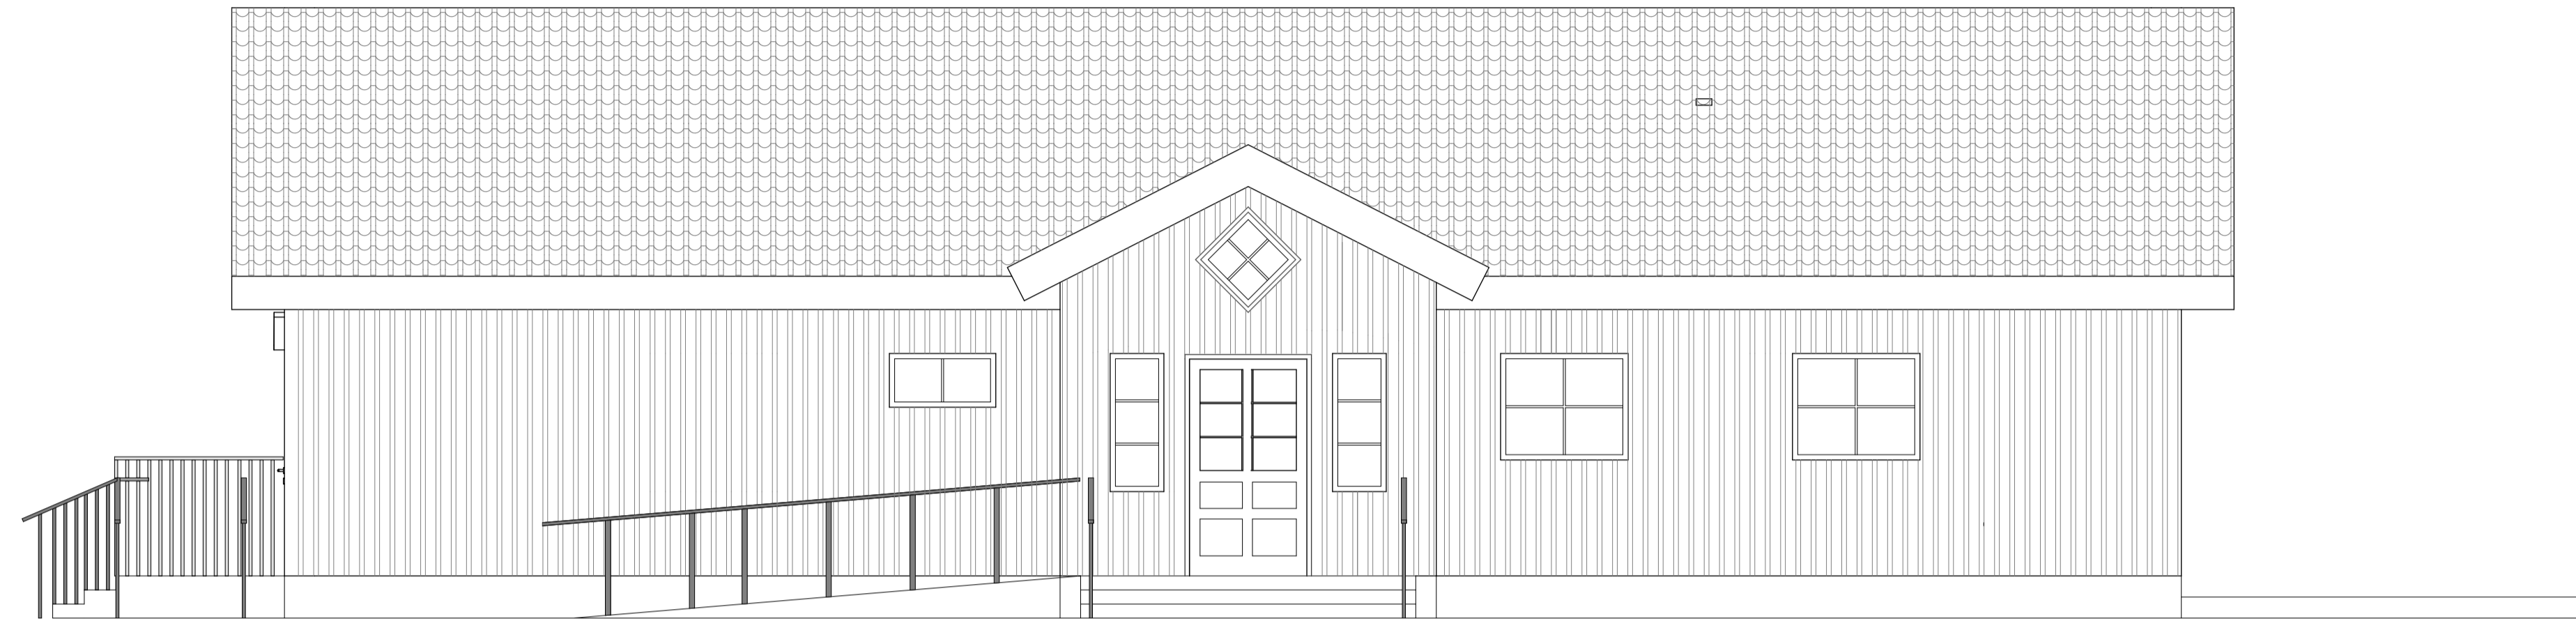

FÖRKLARINGAR

PLUSHÖJDER ANGIVNA I HÖJDSYSTEM RH2000
 ALLA PLUSHÖJDER AVSER ÖK FÄRDIGT GOLV
 BRÖSTNINGSHÖJDER ANGES FRÅN FÄRDIGT GOLV

FASAD MOT VÄSTER
 1:50

FASAD MOT SÖDER
 1:50

SKALA 1:100

BET	ANT	ÄNDRINGEN AVSER	SIGN	DATUM
BYGGLOVSHANDLING				
NYBYGGNAD KLUBBHUS WATTHOLMA GOLFKLUBB				
UPPDRAG NR	RITAD AV	HANDLÄGGARE		
DATUM	ANSVÄRIG			
2021-04-05				
Wattholma GK, Nybyggnad Klubbhus Lena-Brunna 8:1, Lena Socken				
FASADER MOT VÄSTER OCH SÖDER				
Ritningar				
SKALA	1:50 (A1)	NUMMER	BET	
	1:100 (A3)	A-40-3-001		