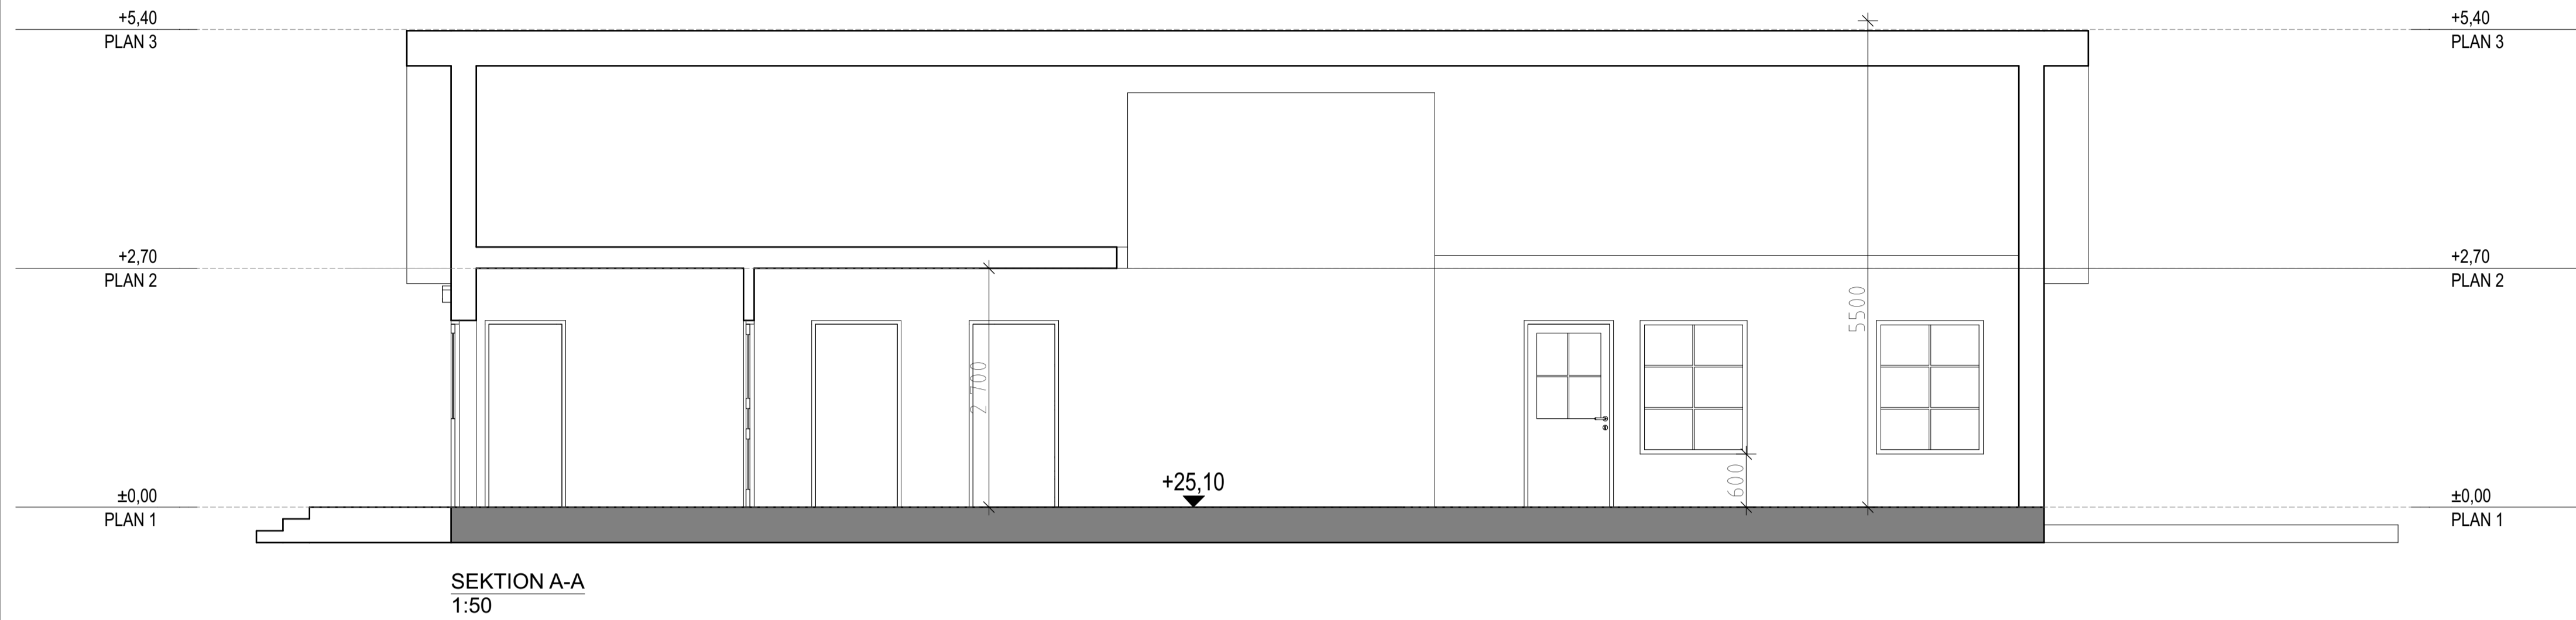

FÖRKLARINGAR

PLUSHÖJDER ANGIVNA I HÖJDSYSTEM RH2000
 ALLA PLUSHÖJDER AVSER ÖK FÄRDIGT GOLV
 BRÖSTNINGSHÖJDER ANGES FRÅN FÄRDIGT GOLV

BET	ANT	ÄNDRINGEN AVSER	SIGN	DATUM
BYGGLOVSHANDLING				
NYBYGGNAD KLUBBHUS WATTHOLMA GOLFKLUBB				
UPPDRAG NR	RITAD AV	HANDLÄGGARE		
DATUM	ANSVARIG			
2021-04-05				
Wattholma GK, Nybyggnad Klubbhus Lena-Brunna 8:1, Lena Socken				
SEKTIONER Ritningar				
SKALA	1:50 (A1) 1:100 (A3)	NUMMER	A-40-2-001	
			BET	