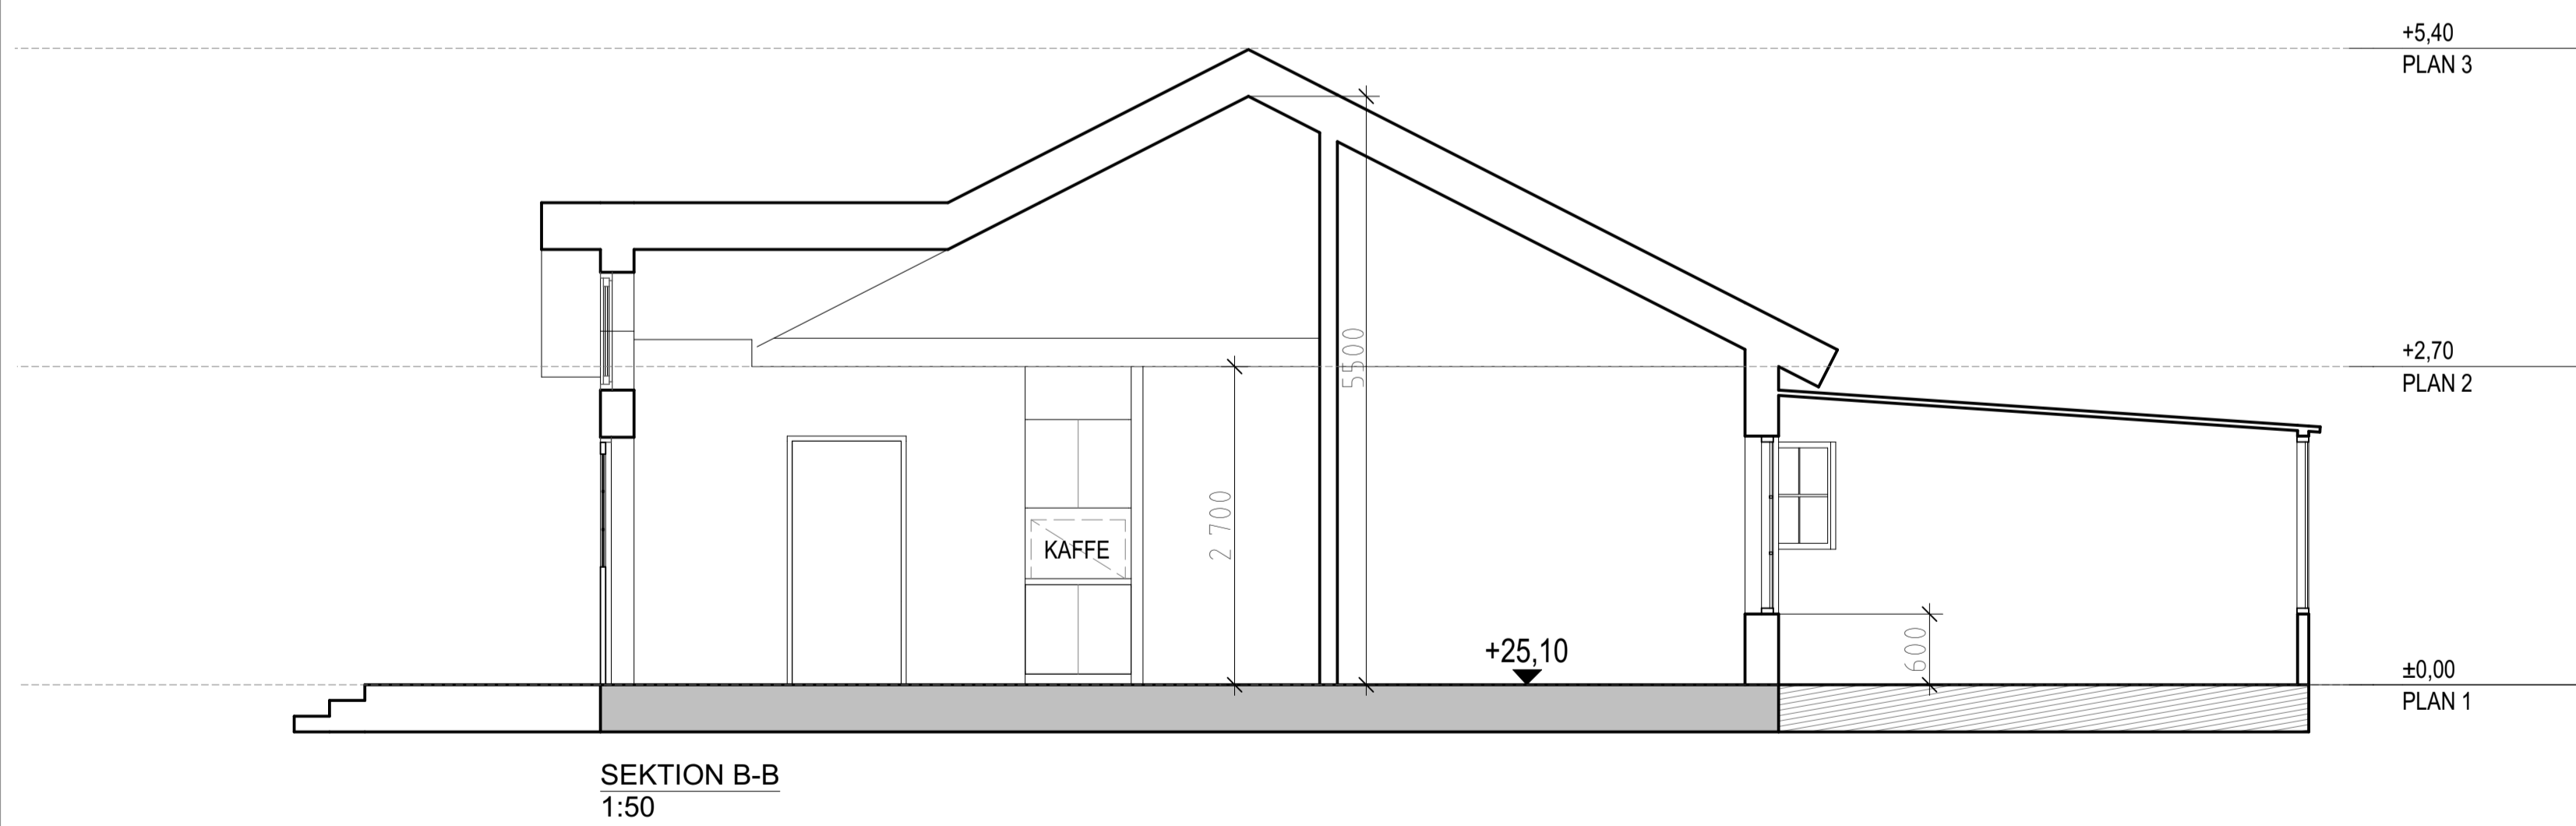

FÖRKLARINGAR

PLUSHÖJDER ANGIVNA I HÖJDSYSTEM RH2000
 ALLA PLUSHÖJDER AVSER ÖK FÄRDIGT GOLV
 BRÖSTNINGSHÖJDER ANGES FRÅN FÄRDIGT GOLV

BET	ANT	ÄNDRINGEN AVSER	SIGN	DATUM
BYGGLOVSHANDLING				
NYBYGGNAD KLUBBHUS WATTHOLMA GOLFKLUBB				
UPPDRAG NR	RITAD AV	HANDLÄGGARE		
DATUM	ANSVARIG			
2021-04-05				
Wattholma GK, Nybyggnad Klubbhus Lena-Brunna 8:1, Lena Socken				
SEKTIONER Ritningar				
SKALA	1:50 (A1) 1:100 (A3)	NUMMER	A-40-2-001	
			BET	