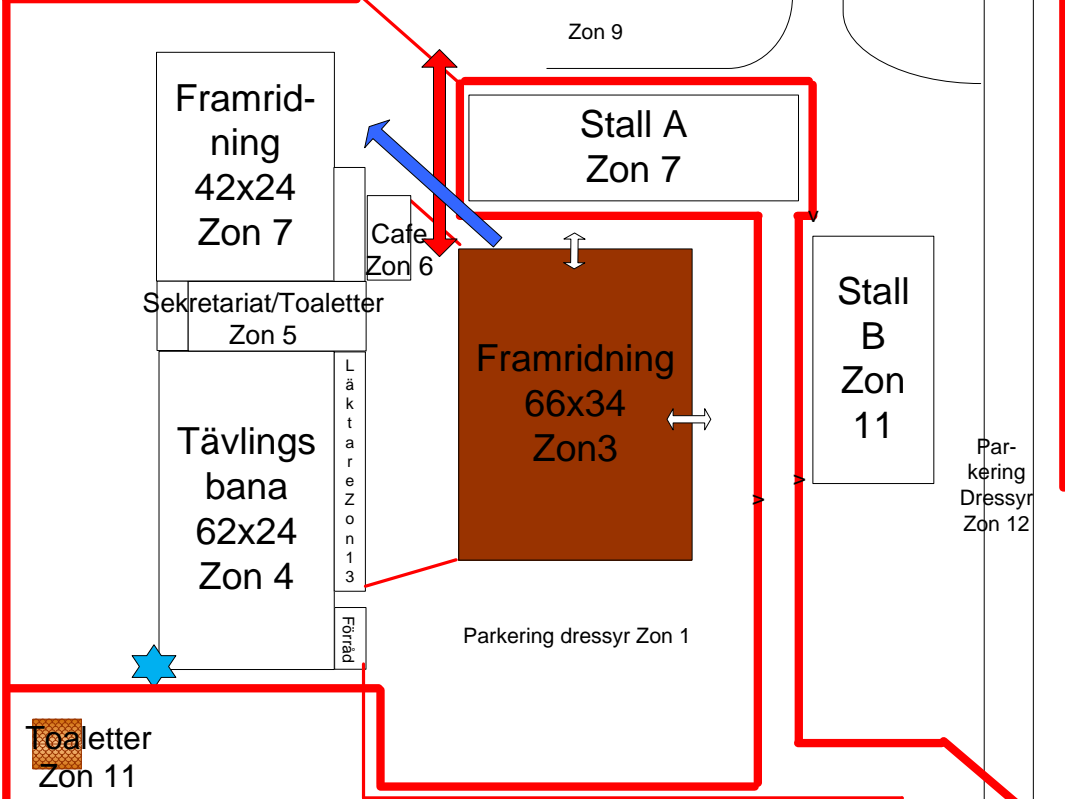

# Anläggnings-skiss Båstads Ridklubb 2021

-  Hästar
-  Deltagare
-  Deltagare/hästar korsande
-  Avspärrning
-  Tävlingsområde
-  Vattenpost

Mot Skummeslöv

Inre Kustvägen

Mot Båstad

Infart/Utfart

## Tävlingsområde hoppning

Parkering Uppstallade  
Upställning transporter