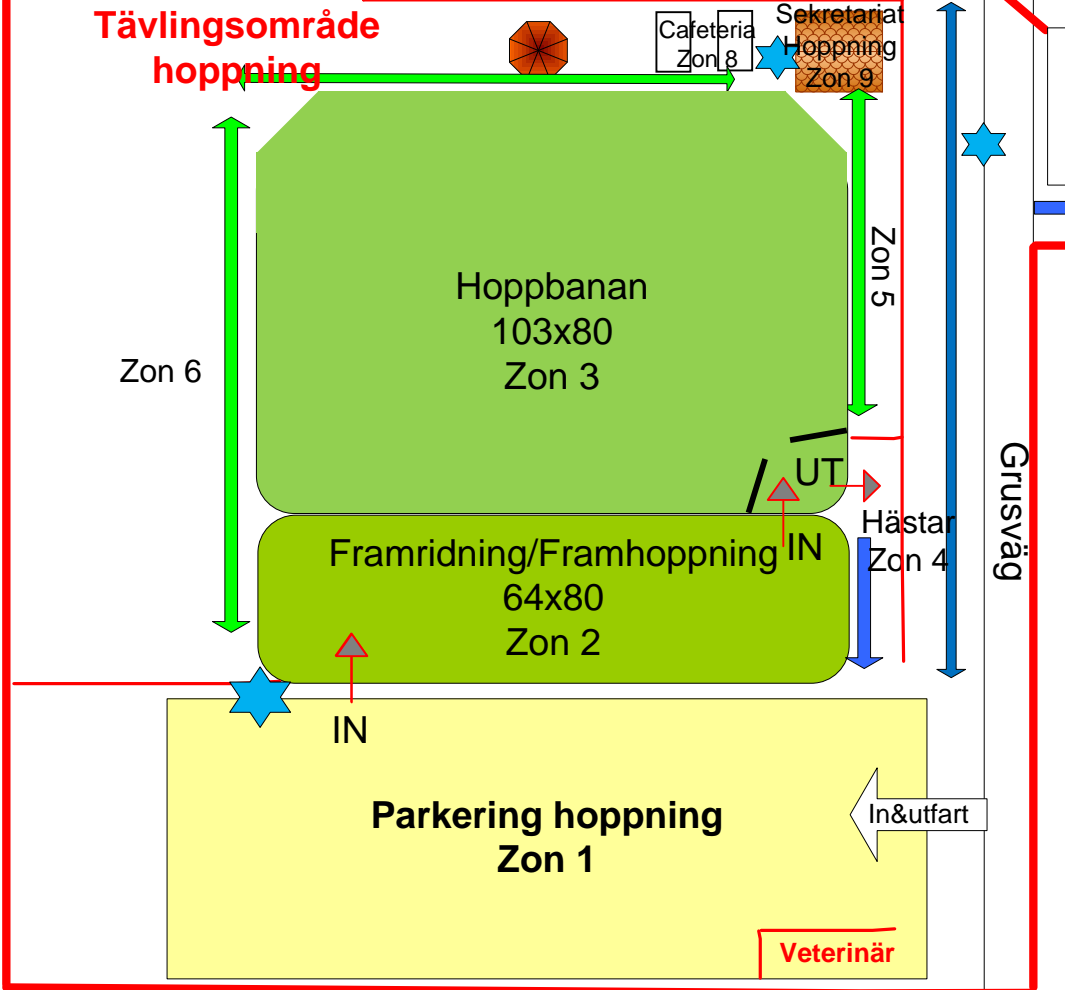

# Anläggnings-skiss Båstads Ridklubb 2021

-  Hästar
-  Deltagare
-  Deltagare/hästar korsande
-  Avspärrning
-  Tävlingsområde
-  Vattenpost

Mot Skummeslöv

Inre Kustvägen

Mot Båstad

Infart/Utfart

## Tävlingsområde dressyr

## Tävlingsområde hoppning

Parkering Uppstallade  
Upställning transporter