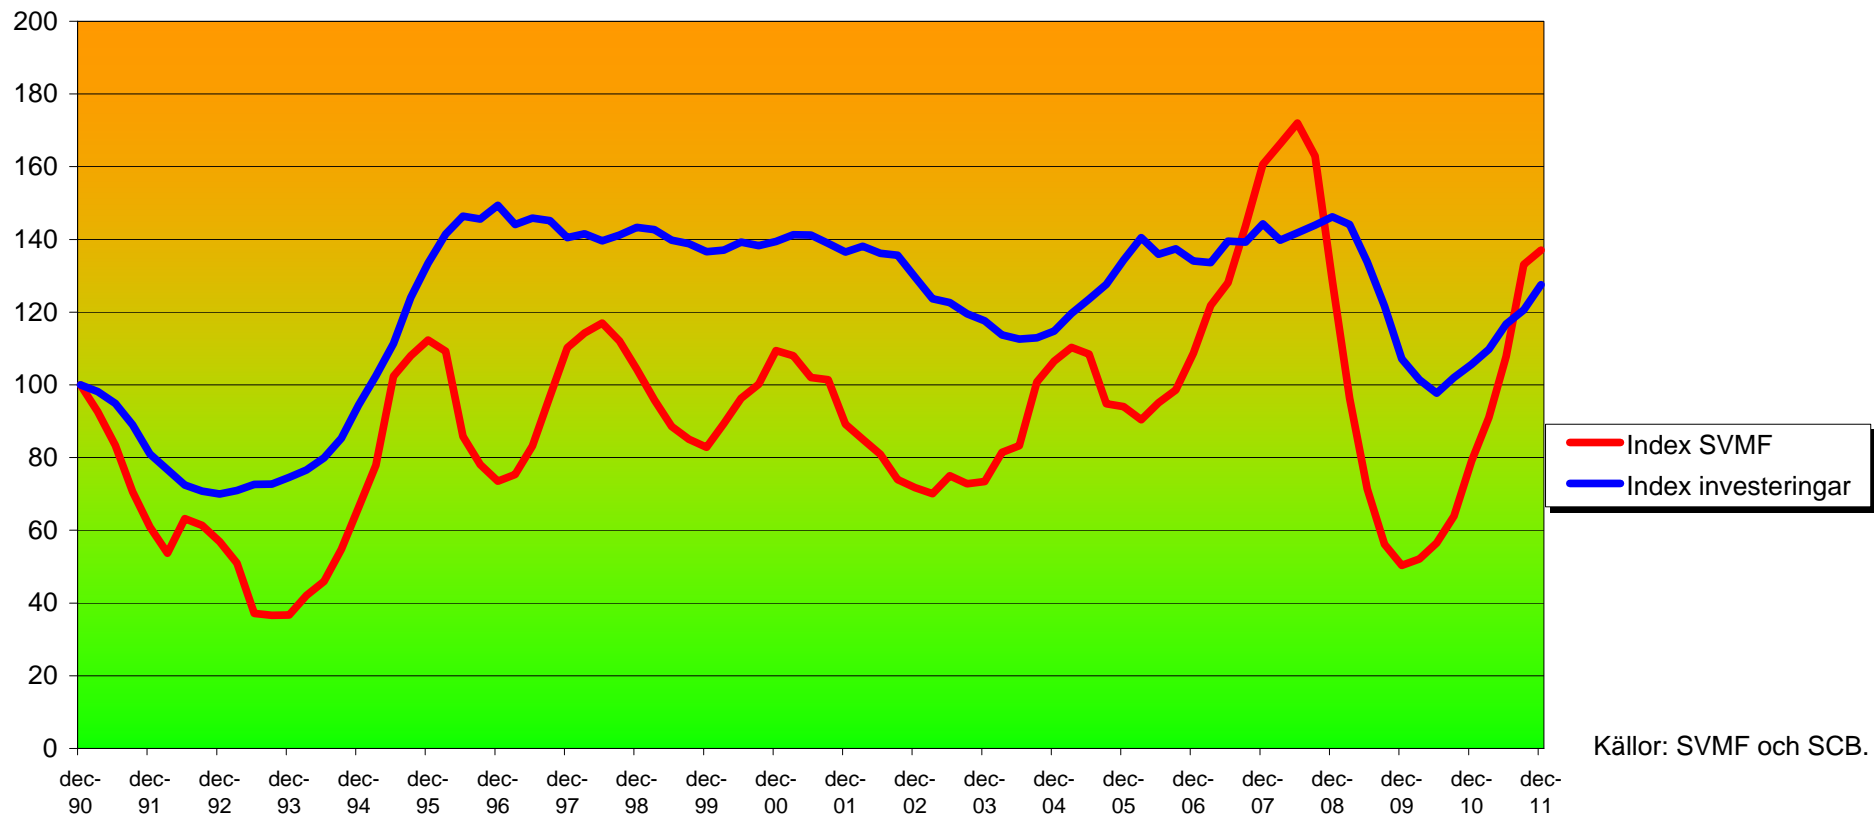

**Index SVMF orderingång 1990-2011, löpande priser samt index över
tillverkningsindustrins investeringar i maskiner & inventarier, löpande priser
(dec 1990=100)**

Källor: SVMF och SCB.