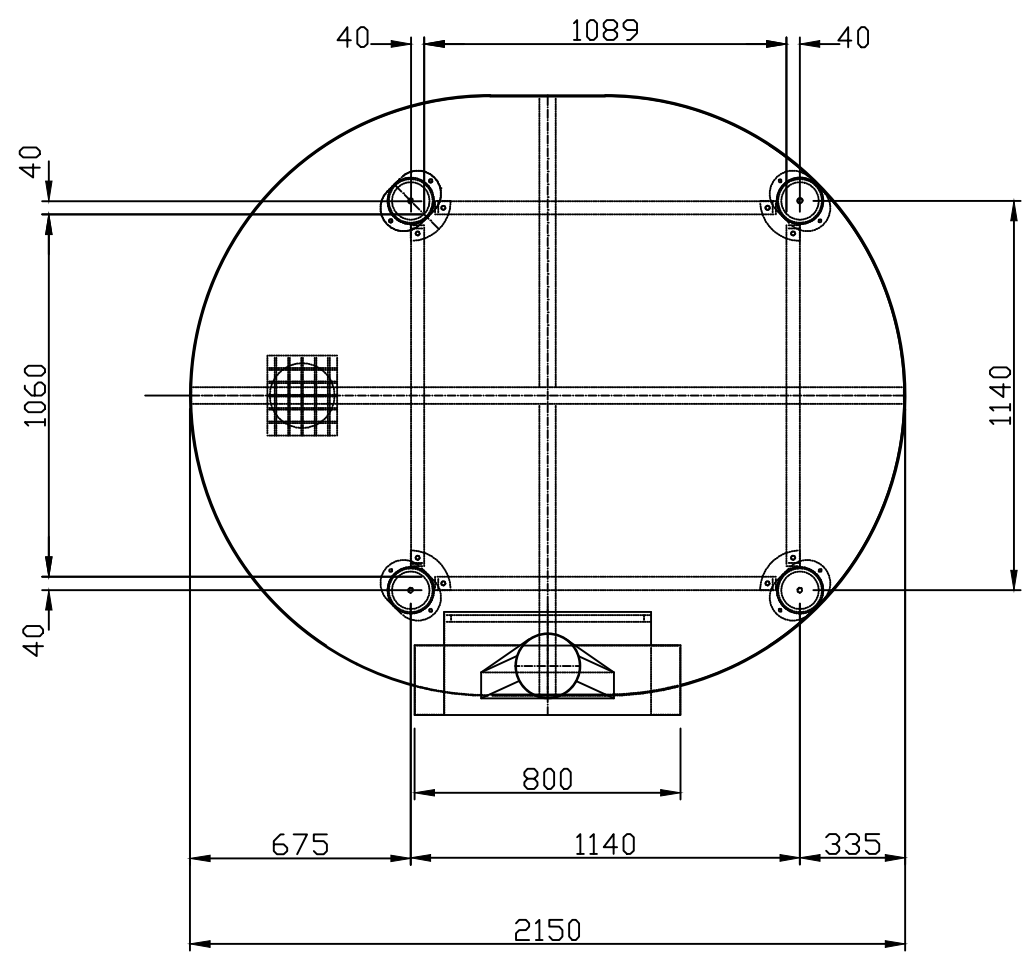

SEZIONE IN PIANTA INTERNO FORNO

MATERIALE:		T.T.		SCALA		Foglio/heets:		Foglio/heets:	
				DISEGNO: 1:20		1		-	
DIS:		DATA:		VISTO:		DATA:			
S.L.		28/12/2016							
N° DISEGNO:				FORNO-TW JOY 130					