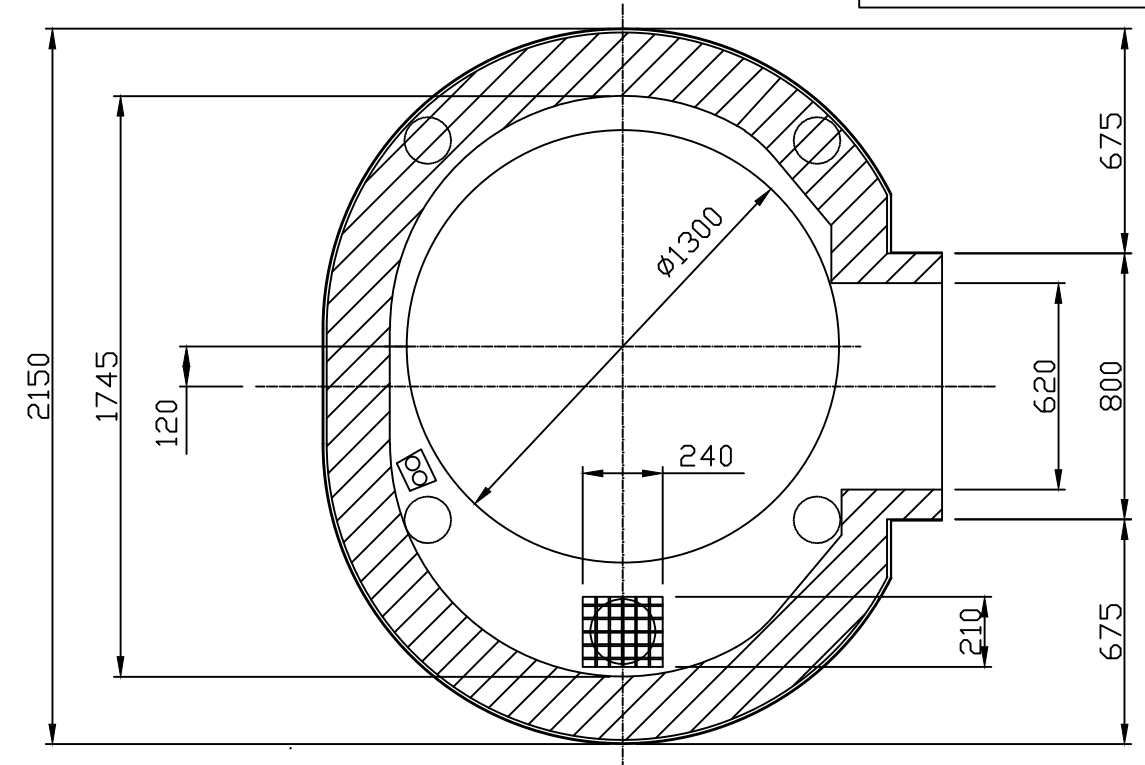

SEZIONE IN PIANTA INTERNO FORNO

MATERIALE:		T.T.		SCALA		Foglio/heets:		Foglio/heets:	
				DISEGNO: 1:20		1		-	
DIS:		DATA:		VISTO:		DATA:			
S.L.		28/12/2016							
N° DISEGNO:				FORNO-TW JOY 130					