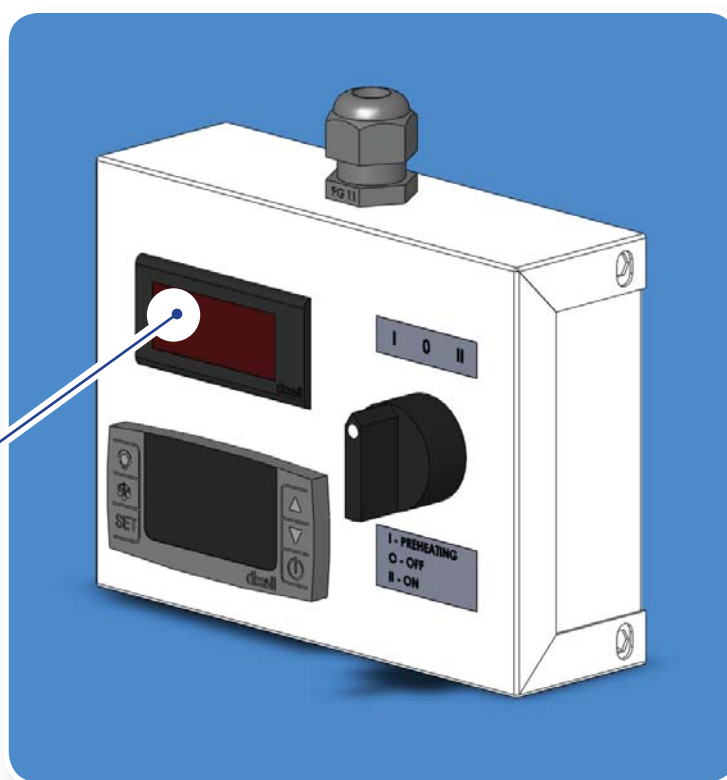

Modulo allarmi
Alarm module
Alarmmodul
Modulo alarmas
Module alarmes

LEGENDA

LEGENDA	LEGEND	LEGENDE
A0 Apertura porta condensatore	Condenser opening door	Kondensator-Tür-Öffnung
A1 Allarme protezione termica compressore	Compressor thermal protection alarm	Kompressor-Thermoschutz-Alarm
A2 Allarme pressostato di massima	High pressure switch alarm	Hochdruckwächter-Alarm
A3 Blocco ventole condensatore	Condenser fan lock	Kondensatorventilatorensperre
A4 Blocco ventole evaporatore	Evaporator fan lock	Verdampferventilatorensperre
A5 Allarme termistore compressore	Compressor thermistor alarm	Kompressorthermistor-Alarm
A7 Allarme pressostato olio	Oil pressure switch alarm	Öldruckwächter-Alarm
A8 Allarme sovratensione monitor	Overvoltage alarm monitor	Überspannungs-Alarm-Monitor
A9 Allarme sottotensione monitor	Undervoltage alarm monitor	Ünterspannung-Alarm-Monitor

LEYENDA

LEYENDA	LÉGENDE
A0 Abertura puerta condensador	Porte condenseur ouverte
A1 Alarma protección térmica compresor	Alarme protection thermique compresseur
A2 Alarma presóstato de máxima	Alarme pressostat HP
A3 Bloqueo ventiladores condensador	Blocage ventilateurs condenseur
A4 Bloqueo ventiladores evaporador	Blocage ventilateurs évaporateur
A5 Alarma termistor compresor	Alarme thermistor compresseur
A7 Alarma presóstato aceite	Alarme pressostat huile
A8 Alarma de aviso de alta tensión del monitor	Alarme haute tension moniteur
A9 Alarma de aviso de baja tensión del monitor	Alarme sous tension moniteur