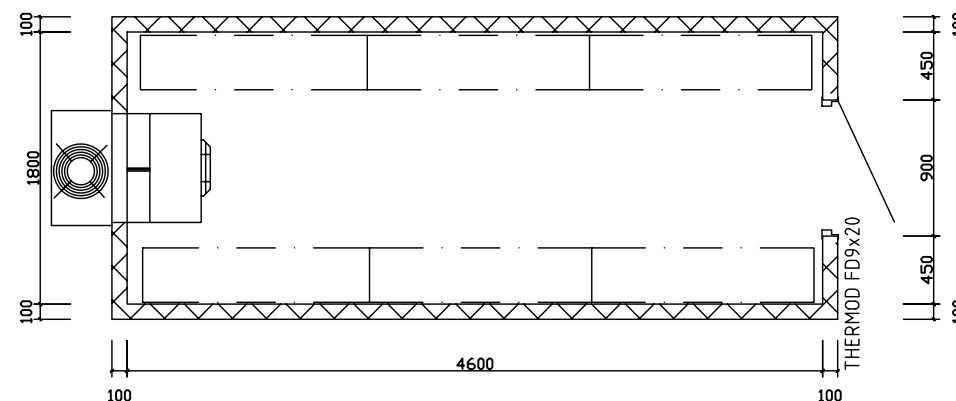

FRONT VY

BAKSIDA VY

LANGSIDA VY

RUMSBESKRIVNING 18m³

- Panelhöjd: Invh=2205 mm
 - Isolering: 100 mm CLD - PUR
 - Ytskikt: Vit polyesterbelagd stålplåt
 - Golv: 100Pur+15 mm Hexa Floor
 - Dörr: Thermod FD-9x20 H, Låsbom
 - Övrigt: Kylmaskin Technoblok VTK400
Galvaniserad stålram 40x80x3
Hyllor i 4-plan
- MINSTA MONTAGEHÖJD 2700 mm

SEKTION

PLAN

LEVERANS-ADRESS		MONTAGE Fabrik	
ISOLETT  PANELBYGGEN <small>Bergsbrunnagatan 22 - 753 23 UPPSALA - Tel 018-14 59 70 - Fax 018-14 59 80 - www.isolett.se</small>		Cooltainer Kyl- och fryscontainer 18m³	
		DATUM 2008-10-30	RITAD AGJ
		REV	