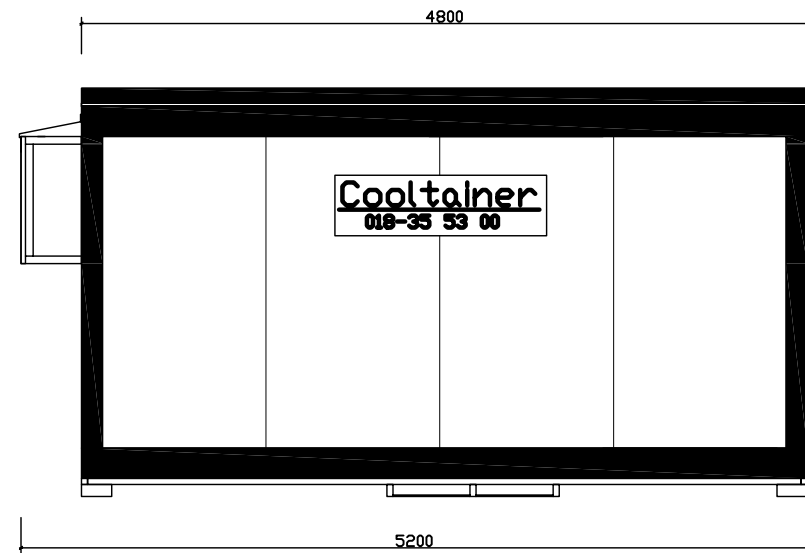

FRONT VY

BAKSIDA VY

LANGSIDA VY

RUMSBESKRIVNING 18m³

- Panelhöjd: Invh=2205 mm
 - Isolering: 100 mm CLD - PUR
 - Ytskikt: Vit polyesterbelagd stålplåt
 - Golv: 100Pur+15 mm Hexa Floor
 - Dörr: Thermod FD-9x20 H, Låsbom
 - Övrigt: Kylmaskin Technoblok VTK400
Galvaniserad stålram 40x80x3
Hyllor i 4-plan
- MINSTA MONTAGEHÖJD 2700 mm

SEKTION

PLAN

LEVERANS-ADRESS		MONTAGE Fabrik	
ISOLETT  PANELBYGGEN <small>Bergsbrunnagatan 22 - 753 23 UPPSALA - Tel 018-14 59 70 - Fax 018-14 59 80 - www.isolett.se</small>		Cooltainer Kyl- och fryscontainer 18m³	
		DATUM 2008-10-30	RITAD AGJ
		REV	