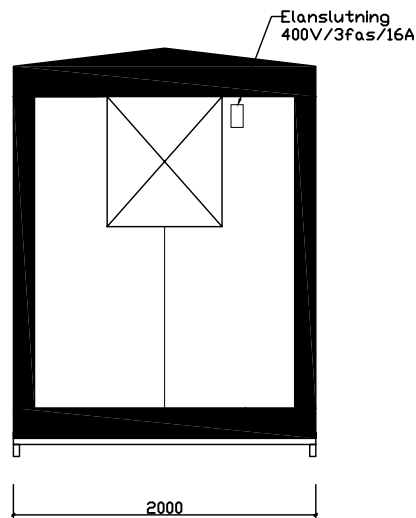

FRONT VY

BAKSIDA VY

LANGSIDA VY

RUMSBESKRIVNING 18m³

- Panelhöjd: Invh=2205 mm
 - Isolering: 100 mm CLD - PUR
 - Ytskikt: Vit polyesterbelagd stålplåt
 - Golv: 100Pur+15 mm Hexa Floor
 - Dörr: Thermod FD-9x20 H, Låsbom
 - Övrigt: Kylmaskin Technoblok VTK400
Galvaniserad stålram 40x80x3
Hyllor i 4-plan
- MINSTA MONTAGEHÖJD 2700 mm