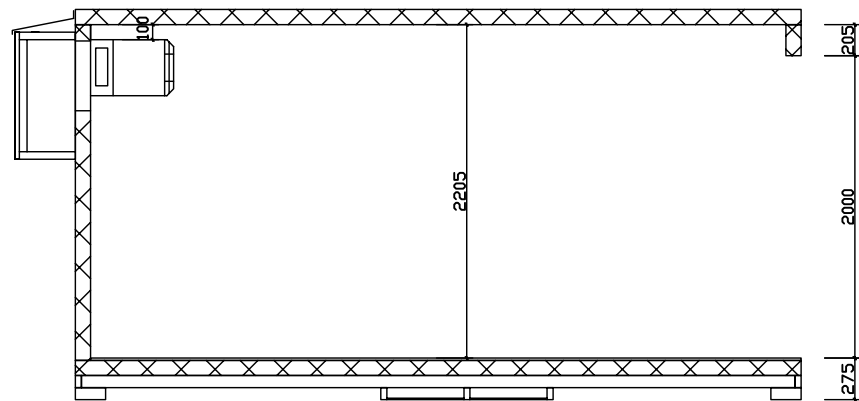

FRONT VY

BAKSIDA VY

LANGSIDA VY

RUMSBESKRIVNING 18m³

- Panelhöjd: Invh=2205 mm
 - Isolering: 100 mm CLD - PUR
 - Ytskikt: Vit polyesterbelagd stålplåt
 - Golv: 100Pur+15 mm Hexa Floor
 - Dörr: Thermod FD-9x20 H, Låsbom
 - Övrigt: Kylmaskin Technoblok VTK400
Galvaniserad stålram 40x80x3
Hyllor i 4-plan
- MINSTA MONTAGEHÖJD 2700 mm