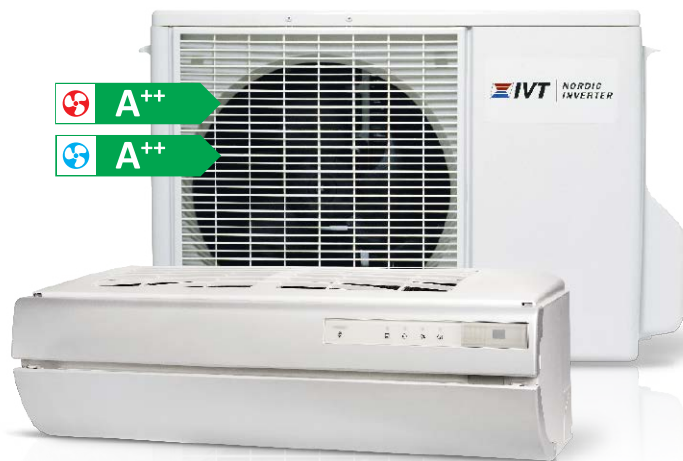

IVT Nordic Inverter SilverLine

Luft/luftvärmepump.

Designmodell i sober silverlook med nästa generations ljudisolering.

Spara mer - du som har elvärme kan sänka din kostnad med upp till 50%.

Utvecklad för nordiskt klimat. Ger energisnål värme även när utetemperaturen närmar sig 30 minusgrader.

Få varma, sköna golv med smart luftspredningsteknik.

Fjärrstyrning via sms eller Android (tillbehör).

Designad för moderna hem. Och nordiskt klimat.

Det här är en av våra effektivaste luft/luftvärmepumpar. Som namnet avslöjar är IVT Nordic Inverter utvecklad för vårt nordiska klimat och har en prestanda i absolut toppklass på marknaden. Du som har direktverkande el kan sänka dina värmekostnader med upp till 50 procent.

10 års garanti på kompressorn
och 6 år på värmepumpen ingår.

 **IVT**
VÄRMEPUMPAR

IVT Nordic Inverter SilverLine

IVT Nordic inverter har en specialdesignad inomhusdel i sobert, matt silver för att komplettera modern inredning. Tack vare inredelens unika utformning blir luftspridningen mycket tyst och når extra långt vilket ger en jämn värme i hela huset året om. Invertertekniken i IVT Nordic Inverter SilverLine innebär att effekten hela tiden anpassas efter husets värmebehov. Kontinuerlig drift utan start och stopp ger optimal besparing, låg ljudnivå och lång livslängd.

Du som värmer upp huset med direktverkande el kan i de flesta fall nästan halvera värmekostnaderna genom att installera en IVT Nordic Inverter SilverLine. Dessutom är den utformad med högeffektiv trågvärmare "Hot Pipe" för effektiv avsmältning, till skillnad övriga värmepumpar som använder direktel.