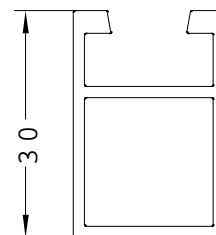

**MP 22**

Profil 22  
L=6000 mm  
10 st / förpackning  
Täcklock MT T22

**MP 22F**

Profil 22F  
L=6000 mm  
10 st / förpackning

Samtliga profiler lagerhålls natureloxerade.

Skala 1:1

**MP 23H**

Profil 23H  
L=6000 mm  
st / förpackning  
Ej garanterad lagervara

**MP 24H**

Profil 24H  
L=5000 mm  
st / förpackning  
Ej garanterad lagervara

Samtliga profiler lagerhålls natureloxerade.

Skala 1:1

**MP 228**

Profil 228  
L=6000 mm  
5 st / förpackning

Samtliga profiler lagerhålls natureloxerade.

Skala 1:1

Profil SH  
L=6000 mm  
20 st / förpackning

**MP SR**

Profil SR  
L=6000 mm  
20 st / förpackning

**MP T**

Profil T  
L=6000 mm  
30 st / förpackning

**MP TF**

Profil TF  
L=6000 mm  
30 st / förpackning

**MP TR**