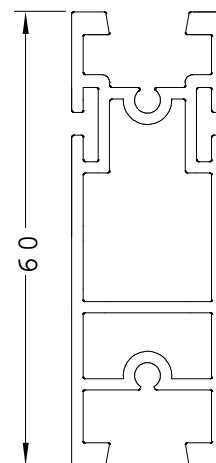

**MP 228**

Profil 228  
L=6000 mm  
5 st / förpackning

Samtliga profiler lagerhålls natureloxerade.

Skala 1:1

Profil SH  
L=6000 mm  
20 st / förpackning

**MP SR**

Profil SR  
L=6000 mm  
20 st / förpackning

**MP T**

Profil T  
L=6000 mm  
30 st / förpackning

**MP TF**

Profil TF  
L=6000 mm  
30 st / förpackning

**MP TR**

Profil TR  
L=6000 mm  
20 st / förpackning

Samtliga profiler lagerhålls natureloxerade.

Skala 1:1

Profil A1  
L=6000 mm  
10 st / förpackning  
Täcklock MT TA1  
Ej garanterad lagervara

**MP A2**

Profil A2  
L=6000 mm  
10 st / förpackning  
Täcklock MT TA2  
Ej garanterad lagervara

Samtliga profiler lagerhålls natureloxerade.