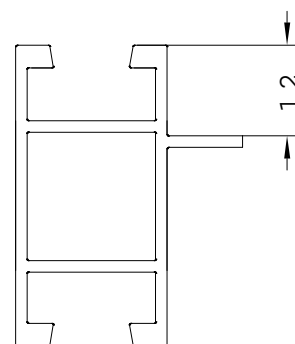

# Multiform

Multiform Profilsystem  
Strömfallsvägen 34  
135 49 TYRESÖ

Sid 1

**MP 20**

Profil 20  
L=6000 mm  
20 st / förpackning  
Täcklock MT T20

**MP 21**

Profil 21  
L=6000 mm  
10 st / förpackning  
Täcklock MT T21

**MP 22**

Profil 22  
L=6000 mm  
10 st / förpackning  
Täcklock MT T22

**MP 22F**

Profil 22F  
L=6000 mm  
10 st / förpackning

Samtliga profiler lagerhålls natureloxerade.

Skala 1:1

**MP 24**

Profil 24  
L=6000 mm  
st / förpackning  
Täcklock MT T24

**MP 44**

Profil 44  
L=6000 mm  
6 st / förpackning  
Täcklock MT T44

Samtliga profiler lagerhålls natureloxerade.

Skala 1:1

Profil SH  
L=6000 mm  
20 st / förpackning

**MP SR**

Profil SR  
L=6000 mm  
20 st / förpackning

**MP T**

Profil T  
L=6000 mm  
30 st / förpackning

**MP TF**

Profil TF  
L=6000 mm  
30 st / förpackning

**MP TR**