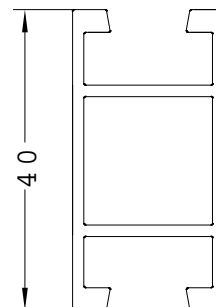

**MP 22**

Profil 22  
L=6000 mm  
10 st / förpackning  
Täcklock MT T22

**MP 22F**

Profil 22F  
L=6000 mm  
10 st / förpackning

Samtliga profiler lagerhålls natureloxerade.

Skala 1:1

**MP 24**

Profil 24  
L=6000 mm  
st / förpackning  
Täcklock MT T24

**MP 44**

Profil 44  
L=6000 mm  
6 st / förpackning  
Täcklock MT T44

Samtliga profiler lagerhålls natureloxerade.

Skala 1:1

**MP 23H**

Profil 23H  
L=6000 mm  
st / förpackning  
Ej garanterad lagervara

**MP 24H**

Profil 24H  
L=5000 mm  
st / förpackning  
Ej garanterad lagervara

Samtliga profiler lagerhålls natureloxerade.

Skala 1:1

**MP 228**

Profil 228  
L=6000 mm  
5 st / förpackning

Samtliga profiler lagerhålls natureloxerade.

Skala 1:1