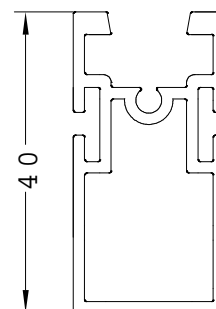

Profil SH  
L=6000 mm  
20 st / förpackning

**MP SR**

Profil SR  
L=6000 mm  
20 st / förpackning

**MP T**

Profil T  
L=6000 mm  
30 st / förpackning

**MP TF**

Profil TF  
L=6000 mm  
30 st / förpackning

**MP TR**

Profil TR  
L=6000 mm  
20 st / förpackning

Samtliga profiler lagerhålls natureloxerade.

Skala 1:1

# Multiform

Multiform Profilsystem  
Strömfallsvägen 34  
135 49 TYRESÖ

Sid 6

**MP SP10**

Profil SP10  
L=6000 mm  
20 st / förpackning

**MP GG5-6**

Glasgångjärnsprofil  
L=6000 mm  
10 st / förpackning

**MP A1**

Profil A1  
L=6000 mm  
10 st / förpackning  
Täcklock MT TA1  
Ej garanterad lagervara

**MP A2**

Profil A2  
L=6000 mm  
10 st / förpackning  
Täcklock MT TA2  
Ej garanterad lagervara

Samtliga profiler lagerhålls natureloxerade.