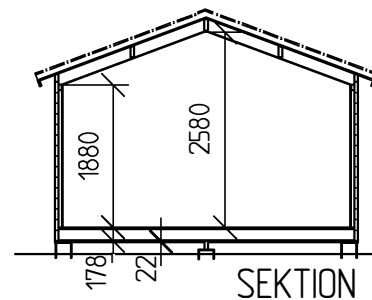

FASAD LÅNGSIDA, ENTRÉ

GAVELFASAD

KEO SNICKERIER

KEOSTUGAN

25 m²

(12,5 m² gäststuga + 12,5 m² förråd)

Skala 1:100 | A4, Skala 1:50 | A2

DAT 2018-06-20

METER