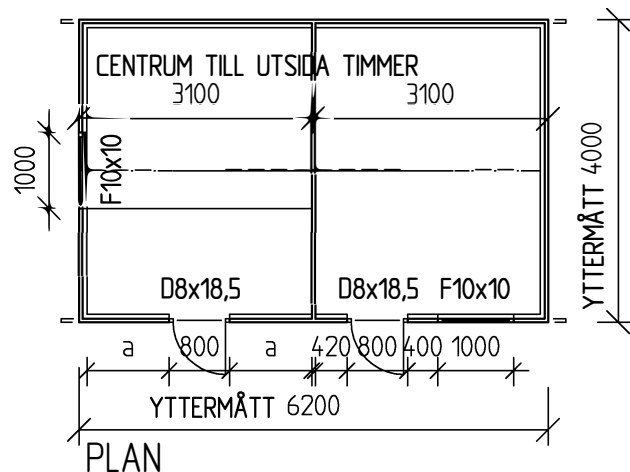

FASAD LÅNGSIDA, ENTRÉ

GAVELFASAD

KEO SNICKERIER

KEOSTUGAN

25 m²

(12,5 m² gäststuga + 12,5 m² förråd)

Skala 1:100 | A4, Skala 1:50 | A2

DAT 2018-06-20

METER