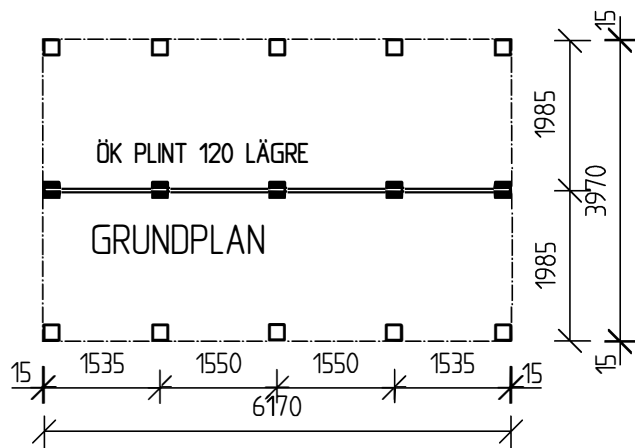

FASAD LÅNGSIDA, ENTRÉ

GAVELFASAD

KEO SNICKERIER

KEOSTUGAN

25 m²

(12,5 m² gäststuga + 12,5 m² förråd)

Skala 1:100 | A4, Skala 1:50 | A2

DAT 2018-06-20

METER