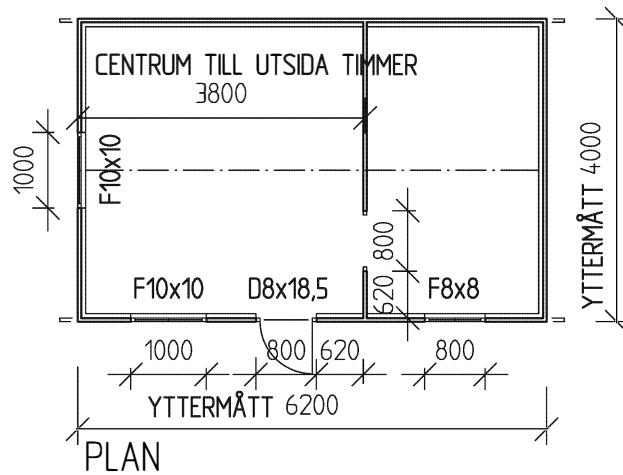

FASAD LÅNGSIDA, ENTRÉ

GAVELFASAD

GAVELFASAD

PLAN

FASAD LÅNGSIDA

SEKTION

GRUNDPLAN

# KEO SNICKERIER

KEOSTUGAN 25 m<sup>2</sup>

Skala 1:100

METER