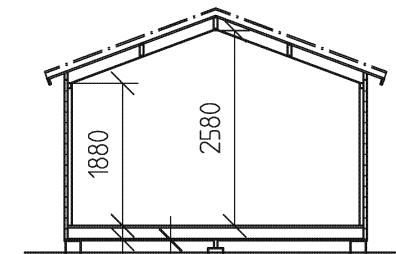

FASAD LÅNGSIDA, ENTRÉ

GAVELFASAD

GAVELFASAD

PLAN

FASAD LÅNGSIDA

SEKTION

GRUNDPLAN

# KEO SNICKERIER

KEOSTUGAN 25 m<sup>2</sup>

Skala 1:100

METER