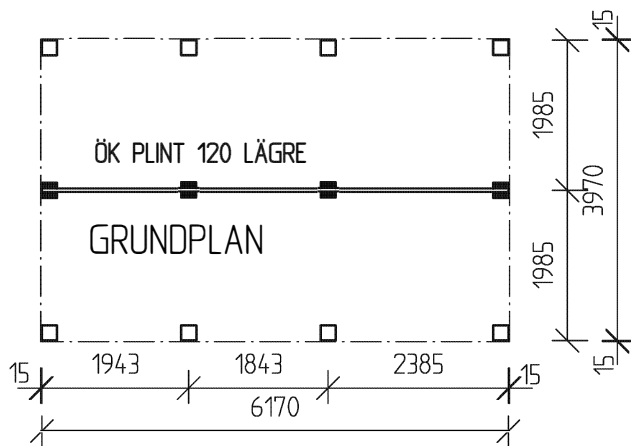

FASAD LÅNGSIDA, ENTRÉ

GAVELFASAD

GAVELFASAD

PLAN

FASAD LÅNGSIDA

SEKTION

GRUNDPLAN

# KEO SNICKERIER

KEOSTUGAN 25 m<sup>2</sup>

Skala 1:100

METER