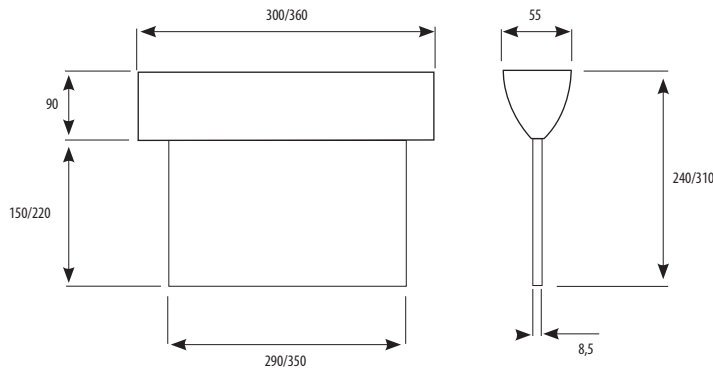

Teknisk beskrivning

KABELINFÖRING	Utvändig: 1 st 13 mm på ovansidan Infälld: 1 st 13 mm på ovansidan, 1 st 13 mm på en kortsida.
ANSLUTNING	LEO1: 4x2,5 mm² ej överkopplingsbar LEO3: 3x2,5 mm² ej överkopplingsbar
LJUSKÄLLA (ingår vid leverans)	LEO1-ST5 12 st 0,1W vit LED (Total effekt = 6,5W) LEO1-40-ST5 15 st 0,1W vit LED (Total effekt = 7W) LEO3 12 st 0,1W vit LED (Total effekt = 6,5W) LEO3-40 15 st 0,1W vit LED (Total effekt = 7W)
BATTERITYP	NiMH 4,8V, 1300 mAh
VIKT	LEO1-ST5 1,25 kg LEO3 1,2 kg LEO1-40-ST5 1,5 kg LEO3-40 1,45 kg

ALTERNATIVA PIKTOGRAM

Vid order ange: -RULL före valt piktogram (ex. LEO3-RULL-PN)

Vid order ange: -HISS före valt piktogram (ex. LEO3-HISS-PN)

Vid order ange: -UTR före valt piktogram (ex. LEO3-UTR)

MÅTT (mm)

25/40m

Utvändig 24/40 m