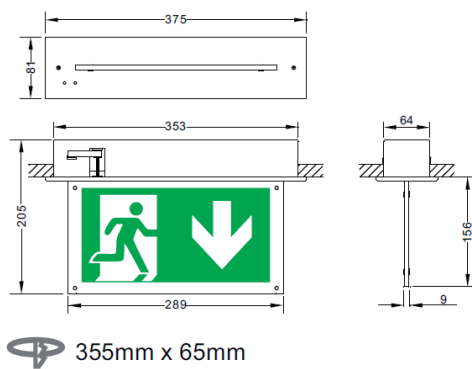

25 m infälld