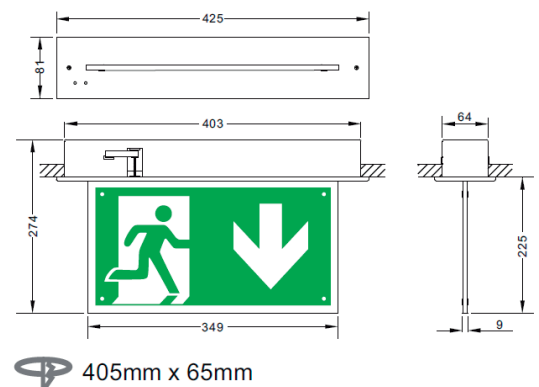

25/40m

Utvändig 24/40 m

25 m infälld

40 m infälld

FÖRVÄNTAD LIVSLÄNGD

	Förväntad livslängd* (år)	Bergdahls AB GARANTI** (år)
Amaturstomme	> 10	5
Elektronik	> 6	2
Batteri	> 4	2
Ljuskälla	> 6	2

*Med förväntade livslängder avses den tid som komponenten normalt förväntas fungera. Det förekommer dock att komponenten fungerar både kortare och längre tid. Den förväntade livslängden är beräknad efter normala omgivningsförhållanden. Exempelvis kan värme, kyla, dagsljus (UV-ljus), vibrationer förkorta livslängden.