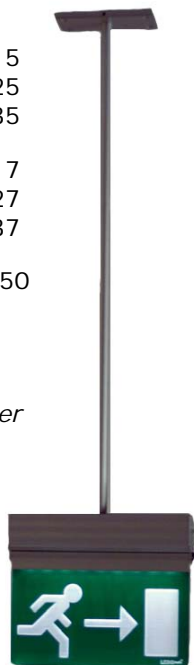

Elenheten och pictogrammet levereras som två separata enheter. De sammanlänkas genom ett flexibelt montagesystem, som möjliggör enkel installation i tak såväl som på vägg. Pictogrammet finns som enkel- eller dubbelsidigt.

Tillbehör

Armaturen levereras med två års garanti. Elenhet med batteri samt pictogram beställs separat. Följande tillbehör finns:

- Vinkelfäste 15 m 16-7261-15
25 m 16-7261-25
35 m 16-7261-35
- Skyddsgaller 15 m 16-7261-17
25 m 16-7261-27
35 m 16-7261-37
- Takpendel 800 mm 16-7261-50

Elenhet, artikelnummer
15 m 16-7260-10
25 m 16-7260-20
35 m 16-7260-30

Armatur med vinkelfäste

Takpendel,
16-7261-15

Varianter

Modell	15 meter	25 meter	35 meter
Läsavstånd	15 m	25 m	35 m
Effektförbrukning	0,9 W	1,3 W	2,2 W
Mått B x H med elenhet takfästad	171 x 182 mm	170 x 212 mm	336 x 257 mm
Vikt enkel	288 g	480 g	684 g
dubbel	386 g	707 g	1041 g
Vikt elenhet med batteri utan batteri	672 g 572 g	801 g 701 g	965 g 865 g
Antal lysdioder enkel	4 st	9 st	15 st
dubbel	8 st	14 st	19 st