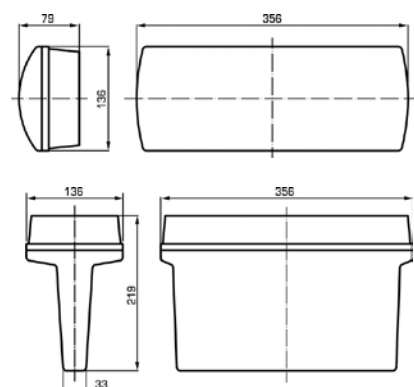

Utförande: Armaturen är tillverkad av självsläckande polykarbonatplast med kupa fastskruvad i armaturbotten. Enkel design gör det möjligt att använda armaturen i de flesta miljöer. Dioderna har ett ljusflöde av 75 % efter 50.000 timmar. Armaturen finns i tre olika utföranden med batteri-backup samt självtestsystem och för centralmatat utförande. Diodlisten i armaturen är utbytbar. Elektroniskt bottenurladdningsskydd optimerar batteriets livslängd. Armaturen kan fås med opal eller klar kupa. Symbolfolie medföljer. Godkänd enligt SSEN60598-2-22 och SSEN 1838.

Montage: Vägg och tak.

Anslutning: 230V 50Hz

Uppladdningstid: 24 h

Batteri: NiCd högtemperatur

Isolationsklass: 2

Skyddsklass: IP 42/65

Självtestsystem AT

Var 30:e dag testas armaturens elektronik, laddning samt ljuskälla automatiskt.

Testet pågår i 5 minuter.

En gång per år testas batteriets urladdningsspänning, bottenurladdningsskydd och drifttiden - 1 timme.

I det fall nätet faller under testperioden går armaturena i nödljusläge. När nätet återkommit fortsätter armaturen i nödljusläge tills en full funktionstest är utförd.

Armaturstatus visas via en diod enligt tabell.

Tillbehör:

PT = Manuell testknapp

RS = Rubic övervakningssystem

Vi förbehåller oss rätten till konstruktionsändringar.

Funktionsbeskrivning självtest

		Förklaring
Tänd diod	-	OK, laddning pågår
-	Blinkande	Felaktig ljuskälla
-	Fast sken	Felaktigt batteri
-	-	Test pågår/nöddrift

E-nummer	Best.nr	Typ	Ljuskälla	Batteri	Drifttid	Självtest	Lumen	Vikt kg
73 508 67	480021	HELIOS	LED	NiCd/NiMh	1 h	Ja	25 cd	1
73 508 68	480023	HELIOS DS	LED	NiCd/NiMh	1 h	Ja	25 cd	1
73 508 65	480016	HELIOS	LED	NiCd/NiMh	1 h	Nej	25 cd	1
73 508 66	480017	HELIOS DS	LED	NiCd/NiMh	1 h	Nej	25 cd	1
73 508 69	480010	HELIOS	LED	Enl. cent.	Enl. cent.	Enl. cent.	25 cd	1
73 508 70	480011	HELIOS DS	LED	Enl. cent.	Enl. cent.	Enl. cent.	25 cd	1

DS = dubbelsidig.