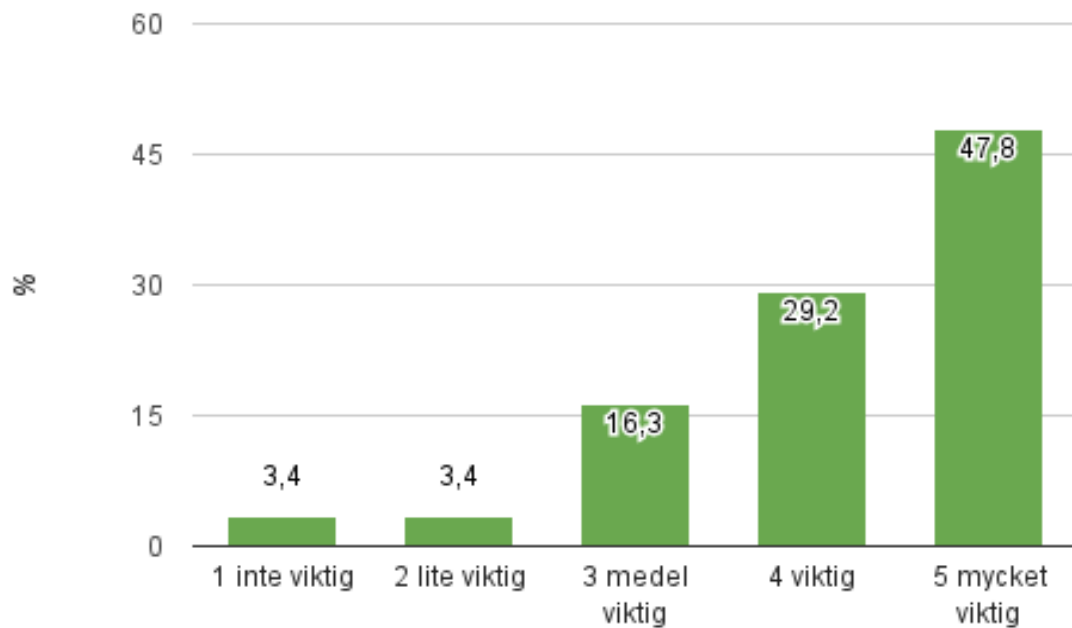

Är det viktigt för dig att kommunens byggnader använder miljövänlig energi?