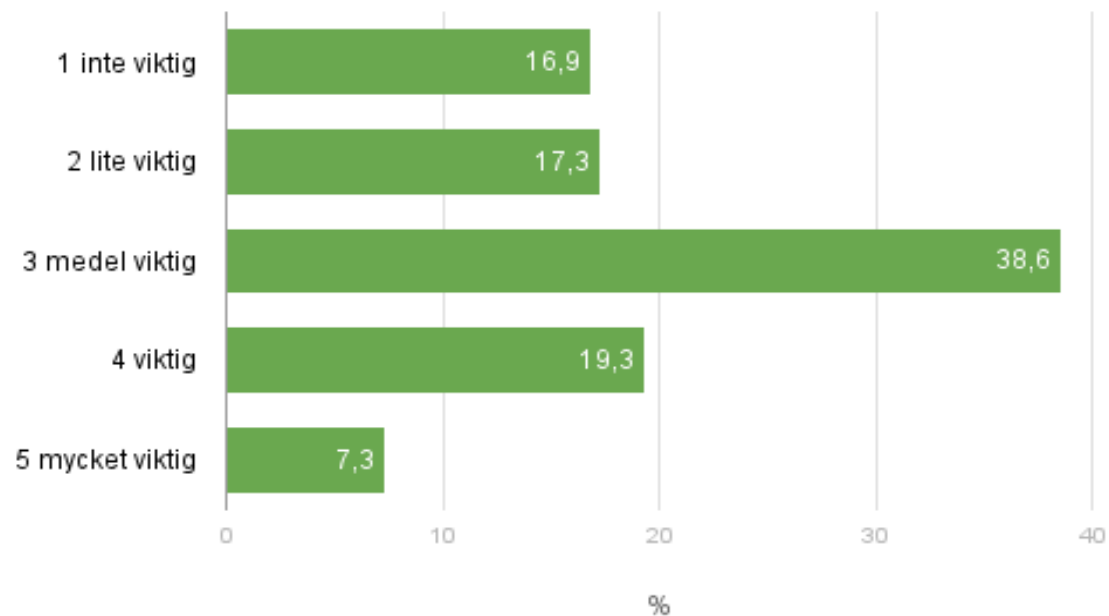

Samverkan ger stora praktiska nyttor!

Brandstationen

Sporthallen

Solel i Ludvika, enkät

Antal svar: 295

Privatpersoner: 243

Företagare: 52

När du väljer boende kan solexel vara en viktig faktor för ditt val av boende?