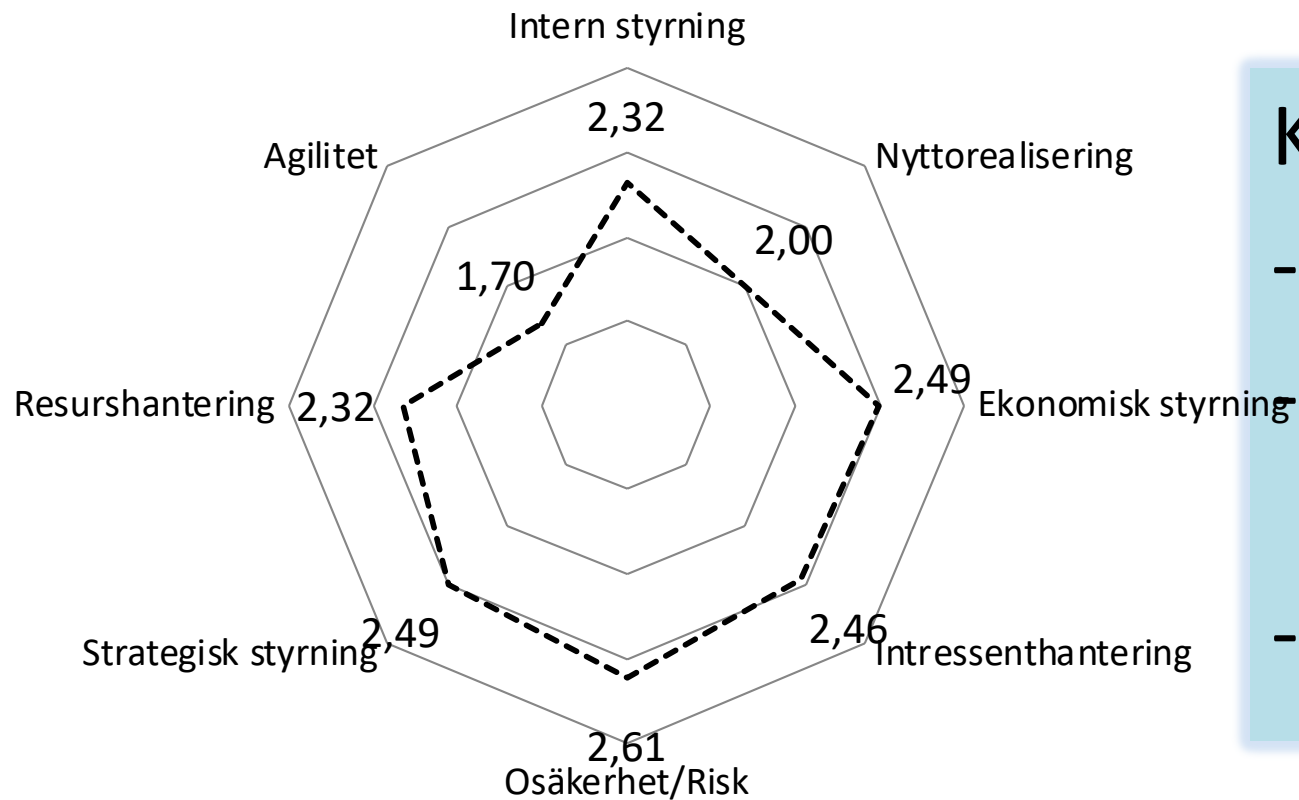

Hela SPIRA (103)

Kommentarer;

- Agilitet ligger lågt
- Riskhantering är stark
- Relativt jämnt

Ingår i rapport till fast pris