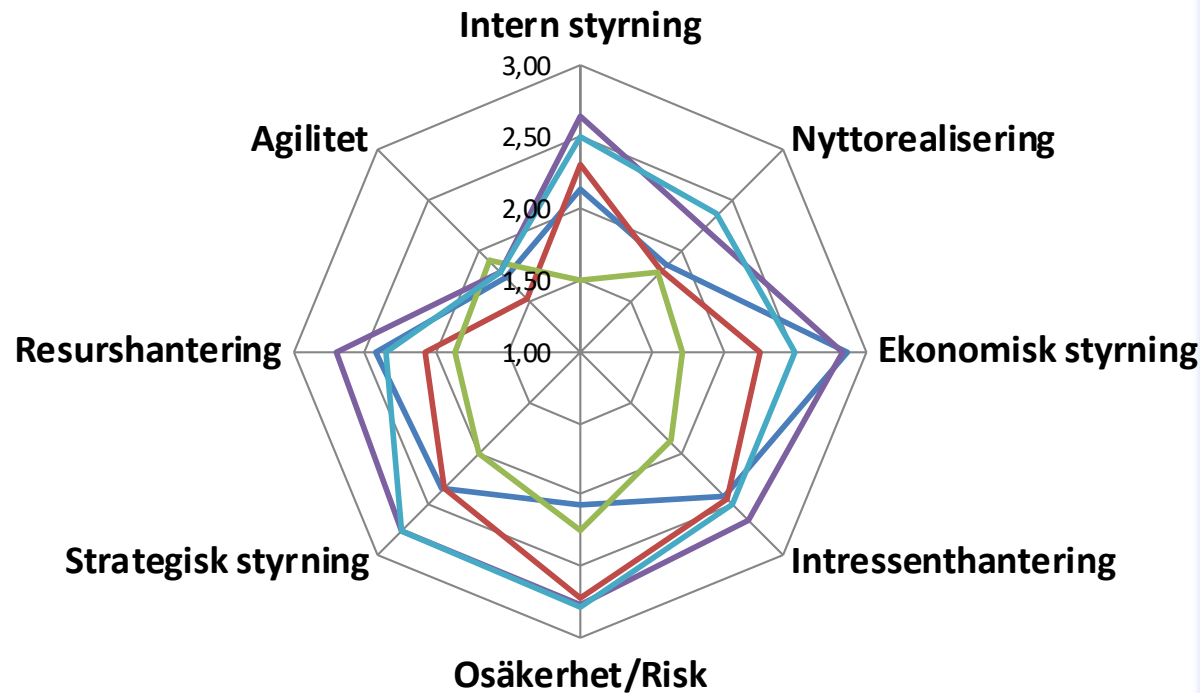

Ingår i startrappport till fast pris

Hela SPIRA (103)

Kommentarer;

- Agilitet ligger lågt
- Riskhantering är stark
- Relativt jämnt

Ingår i rapport till fast pris

Olika roller;
 - Generellt stora skillnader
 - Projektmedarb. och PL ligger lågt
 - Projektägare ligger högt