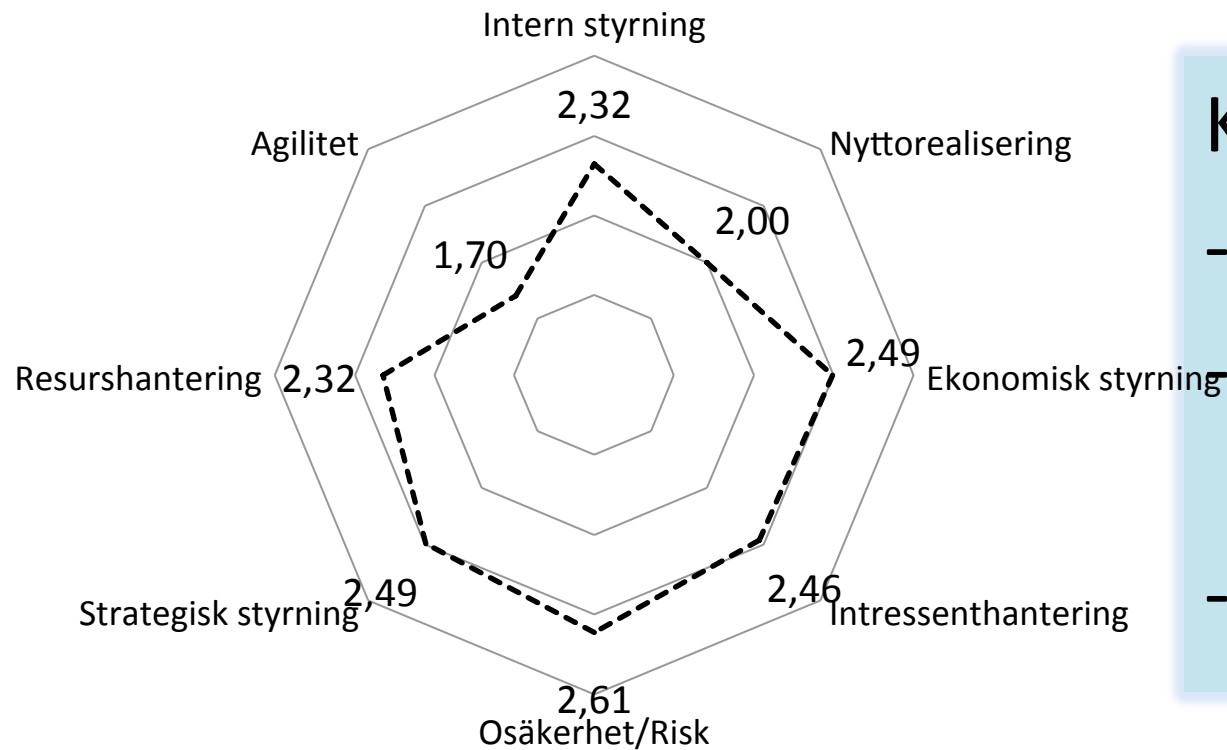

Hela SPIRA (103)

Kommentarer;

- Agilitet ligger lågt
- Riskhantering är stark
- Relativt jämnt

Ingår i rapport till fast pris