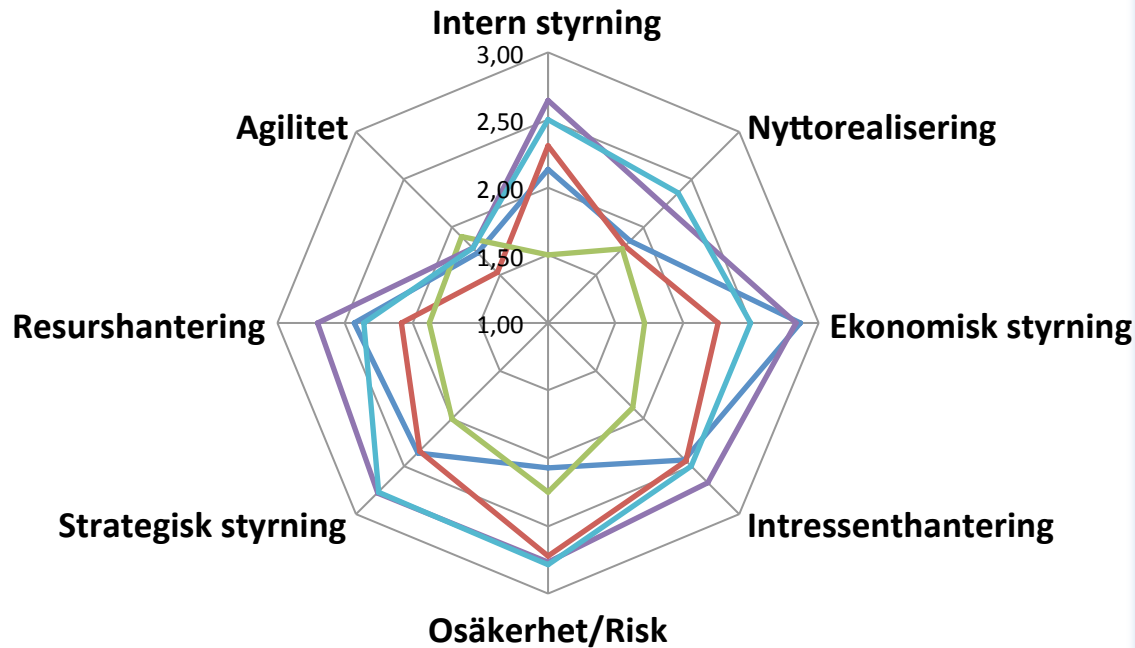

### Kommentarer;

- Agilitet ligger lågt
- Riskhantering är stark
- Relativt jämnt

**Ingår i rapport till fast pris**

linjechef/resursägare (15)

projektmedarbetare (10)

roll inom projektkontoret/metodstöd (14)