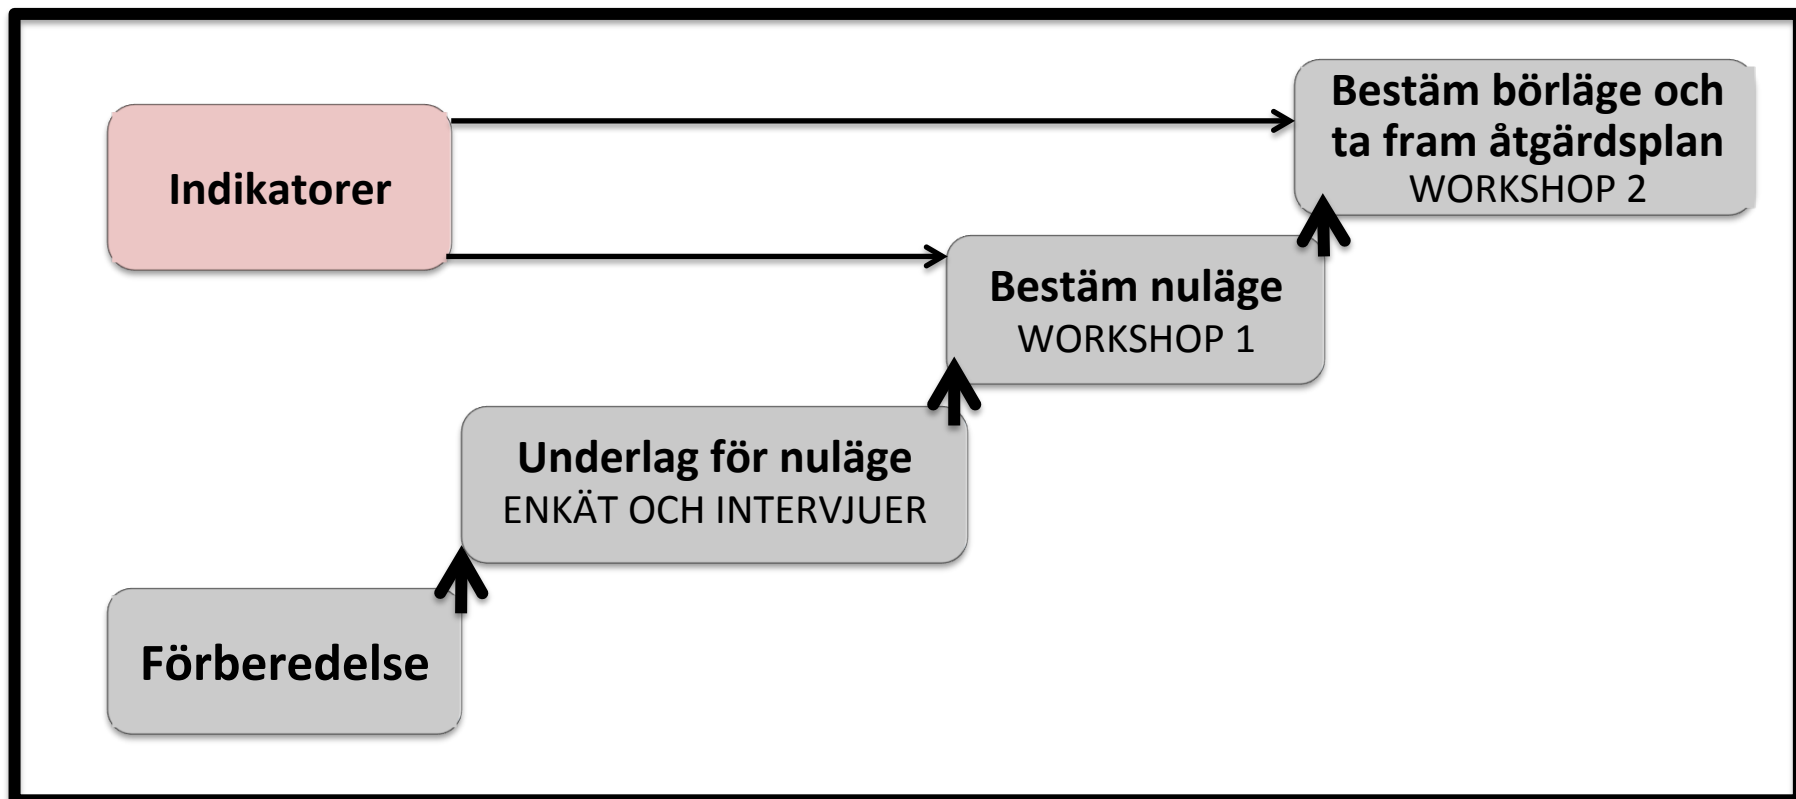

Stegen till högre projektförmåga