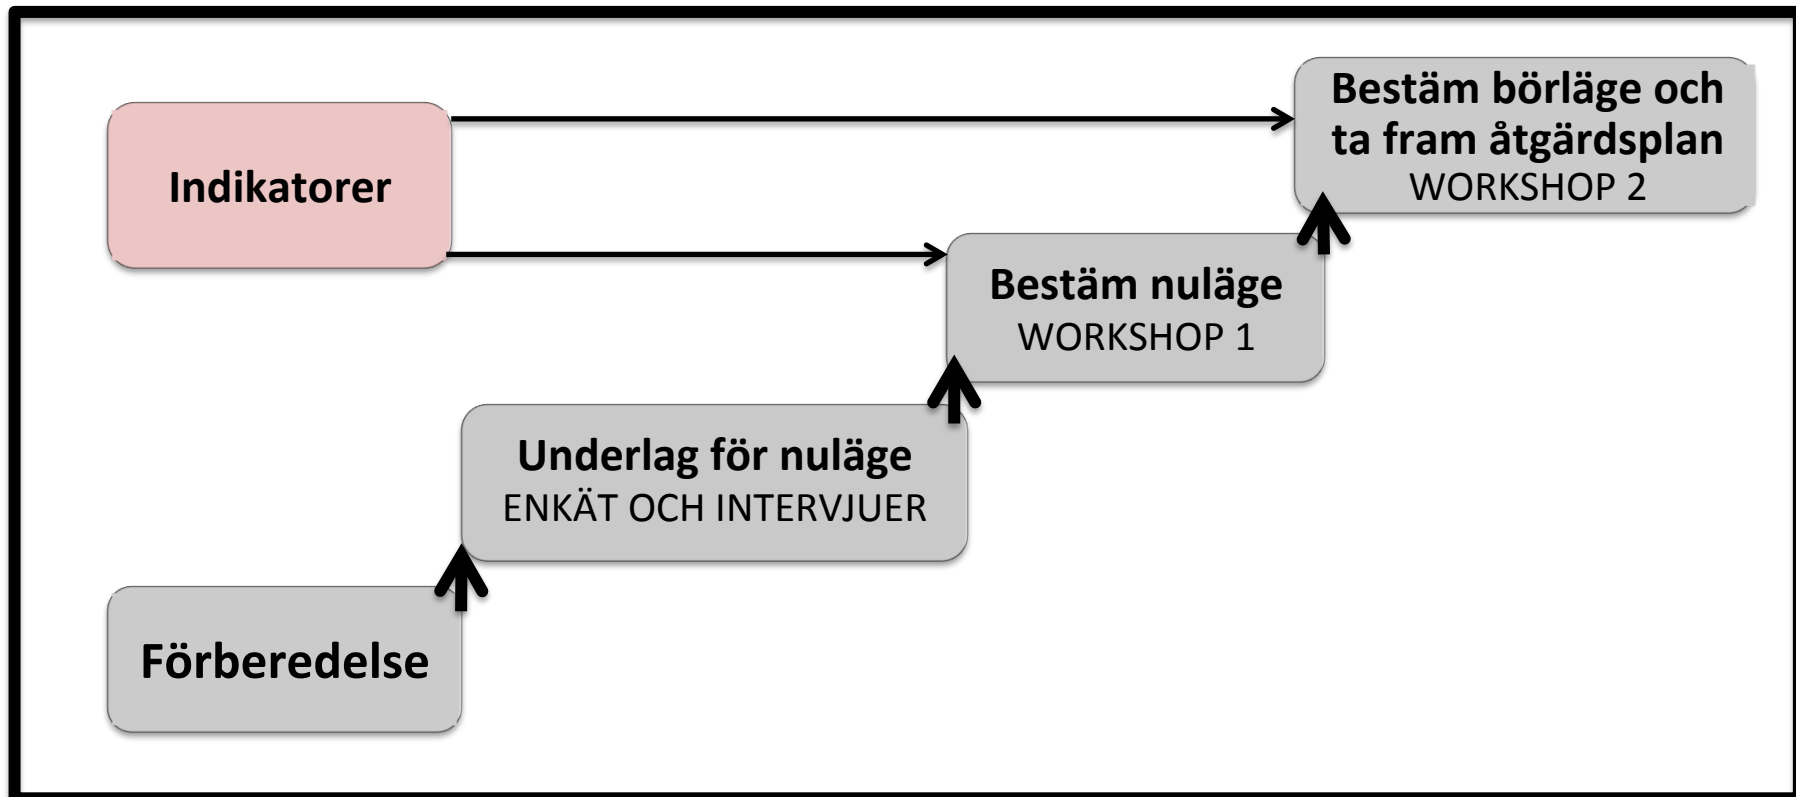

Stegen till högre projektförmåga