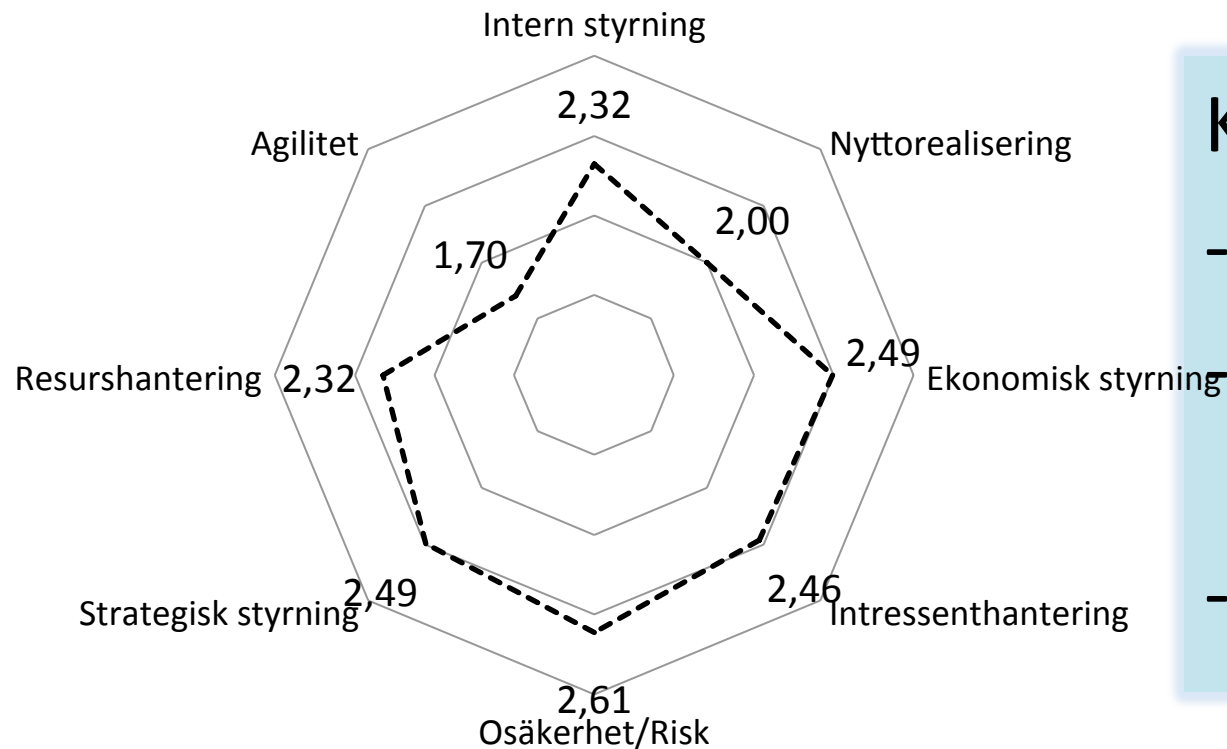

Hela SPIRA (103)

Kommentarer;

- Agilitet ligger lågt
- Riskhantering är stark
- Relativt jämnt

Ingår i rapport till fast pris