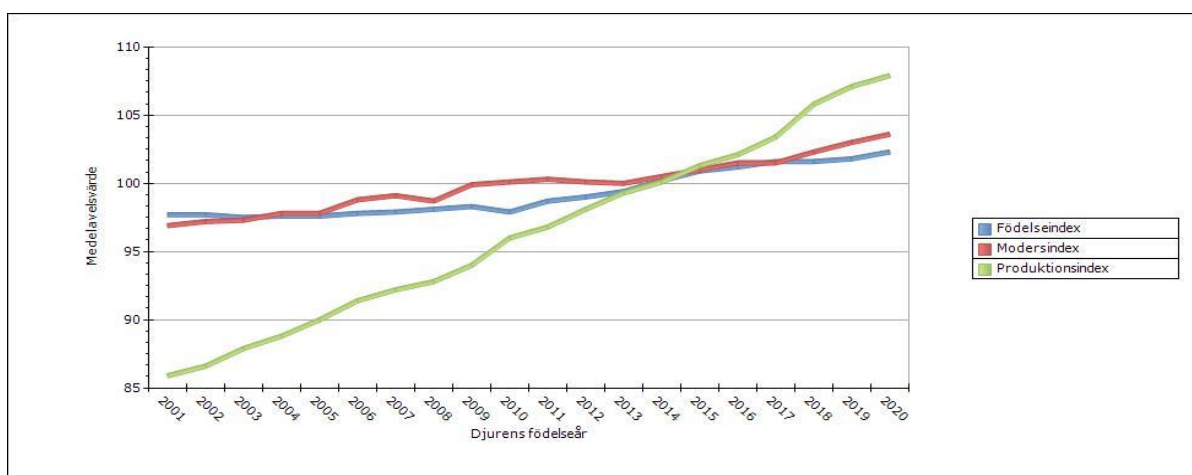

Välkomna till Prövningsauktion!

På grund av pågående pandemi blir även årets elitauktion på individprövade tjurar digital genom Auktionsfirma Håkan Ottossons försorg. Har du inte tittat in på auktionen eller registrerat dig är det hög tid nu - det är enkelt via hemsidan www.ottosson.info. Förra årets fina resultat visar att det går att få en bra auktion digitalt för både köpare och säljare.

Med årets straka driv på nötköttsmarknaden finns det stor anledning att titta på Charolais. Vi ser rejält höjda avräkningspriser och då blir slaktintäkterna allt viktigare i nötköttskalkylen, och med det slaktkroppstillväxten. Med en individprövad Charolaistjur får du alla möjligheter inte bara att producera bra avelsdjur men även att producera bra slaktdjur.

Individprövade tjurar tillhör toppskiktet av tjurar födda i Sverige. Med en prövad tjur får du verkligen tillgång till de avelsframsteg som görs hela tiden. Charolais visar på en positiv trend för alla de 3 sammanslagna indexen MIX, PIX och FIX, och givetvis också totalindexet AIX. Årets startfält av Charolaistjurar hade vid insättning dessutom det högsta medeltalet av AIX någonsin.

Figur Genetiska trender för MIX, PIX och FIX.

Vill du veta mer om tjurarna är du välkommen att delta på digital tjurvisning måndagen den 22 mars kl 19.00 - anmälan till faktura.charolais@gmail.com.

Avslutningsvis vill vi tacka personalen på Gunnarp för ett fantastiskt arbete med tjurarna och det positiva bemötande man alltid får på plats!

Hör gärna av er till någon av oss i avelsrådet om du har frågor om tjurarna eller auktionen!

Hälsningar
Avelsrådet i Svenska Charolaisföreningen