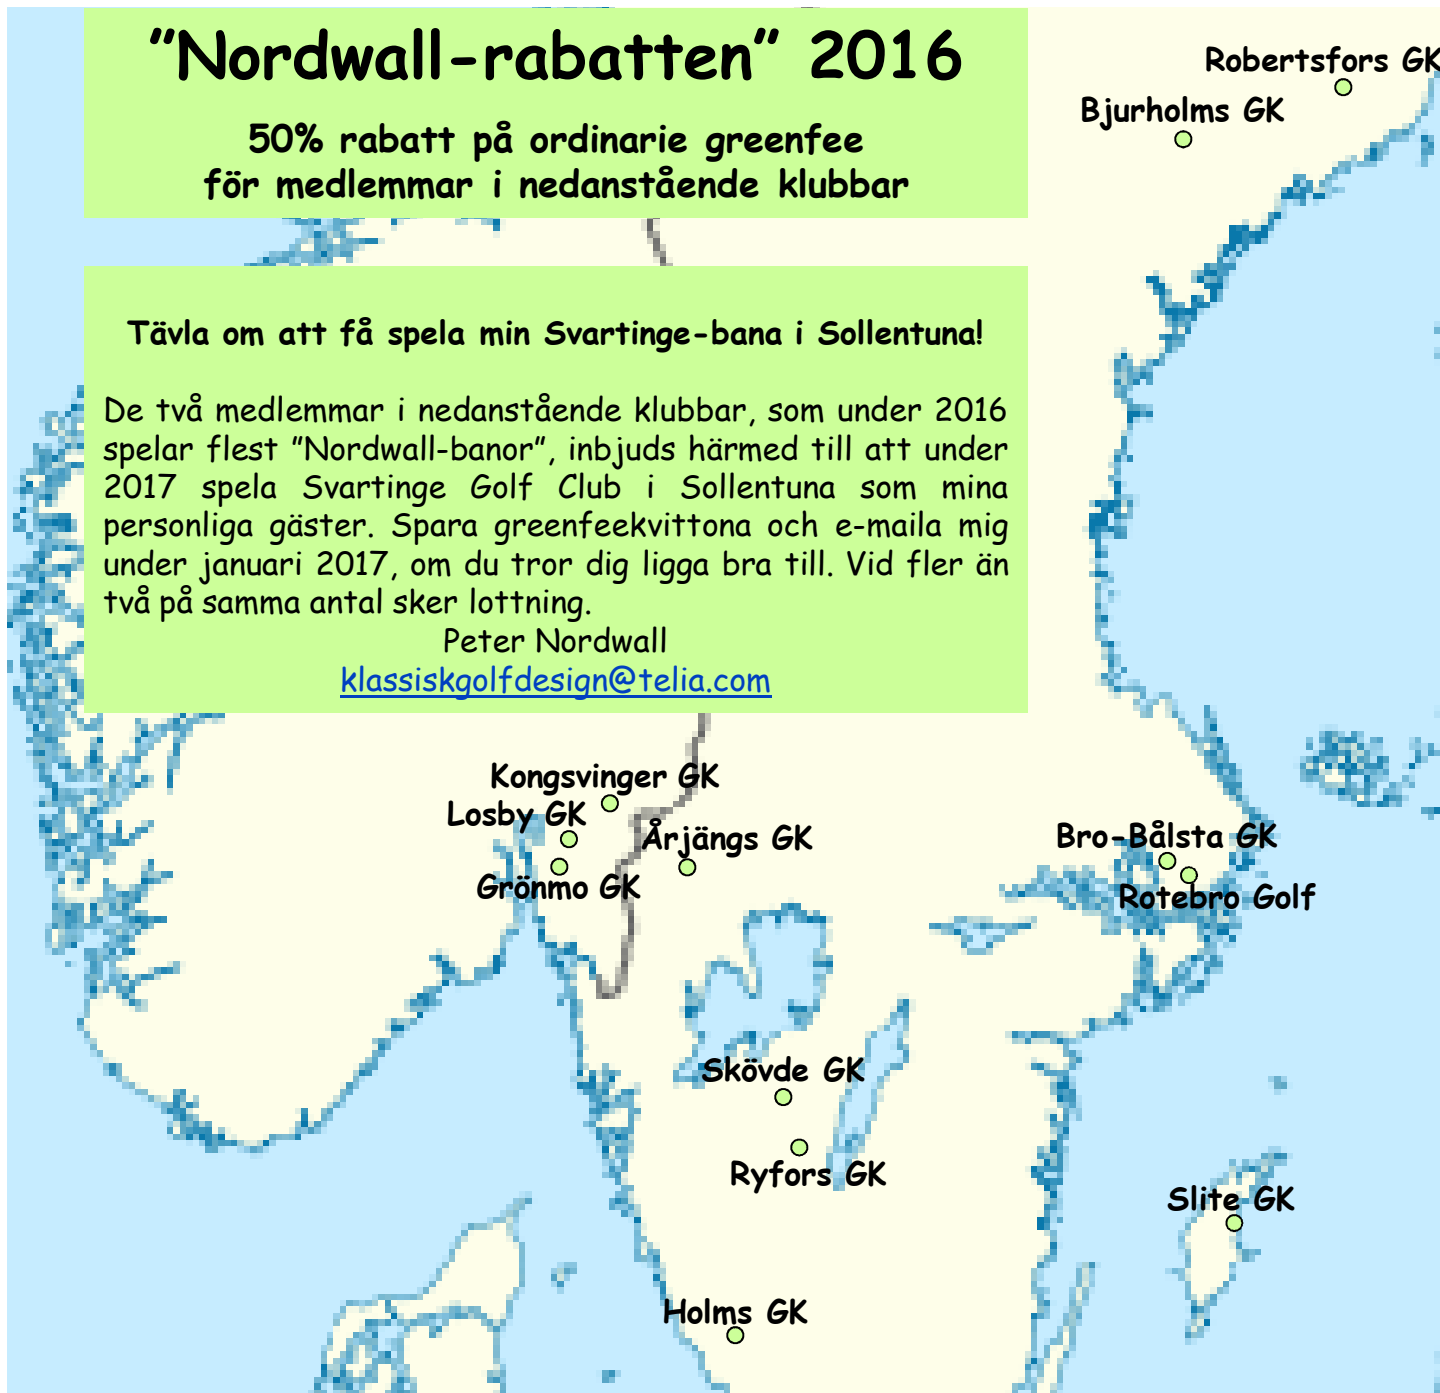

"Nordwall-rabatten" 2016

50% rabatt på ordinarie greenfee
för medlemmar i nedanstående klubbar

Tävla om att få spela min Svartinge-bana i Sollentuna!

De två medlemmar i nedanstående klubbar, som under 2016 spelar flest "Nordwall-banor", inbjuds härmed till att under 2017 spela Svartinge Golf Club i Sollentuna som mina personliga gäster. Spara greenfeekvittona och e-maila mig under januari 2017, om du tror dig ligga bra till. Vid fler än två på samma antal sker lottning.

Peter Nordwall

klassiskgolfdesign@telia.com

Medverkande klubbar 2016

Bjurholms GK	www.bjurholmmsgk.se
Bro-Bålsta GK	www.brobalstagk.se
Grönmo GK	www.gronmogk.no
Holms GK	www.holmsgk.se
Kongsvinger GK	www.kongsvinger-golfklubb.no
Losby GK	www.losbygods.no
Robertsfors GK	www.robertsforsgk.se
Rotebro Golf	www.rotebrogolf.com
Ryfors GK	www.ryforsgk.se
Skövde GK	www.skovdegk.se
Slite GK	www.slitegk.se
Årjängs GK	www.arjanggk.nu

Anm.

Måndag - torsdag men gäller ej närbelägna Rotebro Golf
Måndag - fredag men gäller ej närbelägna Losby GK

Måndag - fredag
Måndag - fredag men gäller ej närbelägna Grönmo GK

Gäller ej närbelägna Bro-Bålsta GK
Måndag - fredag
Måndag - fredag
Måndag - torsdag 1/4 - 21/6 och 10/8 - 15/10
Måndag - fredag

Kontakta respektive klubbkansli för tidbokning och eventuella logitips!