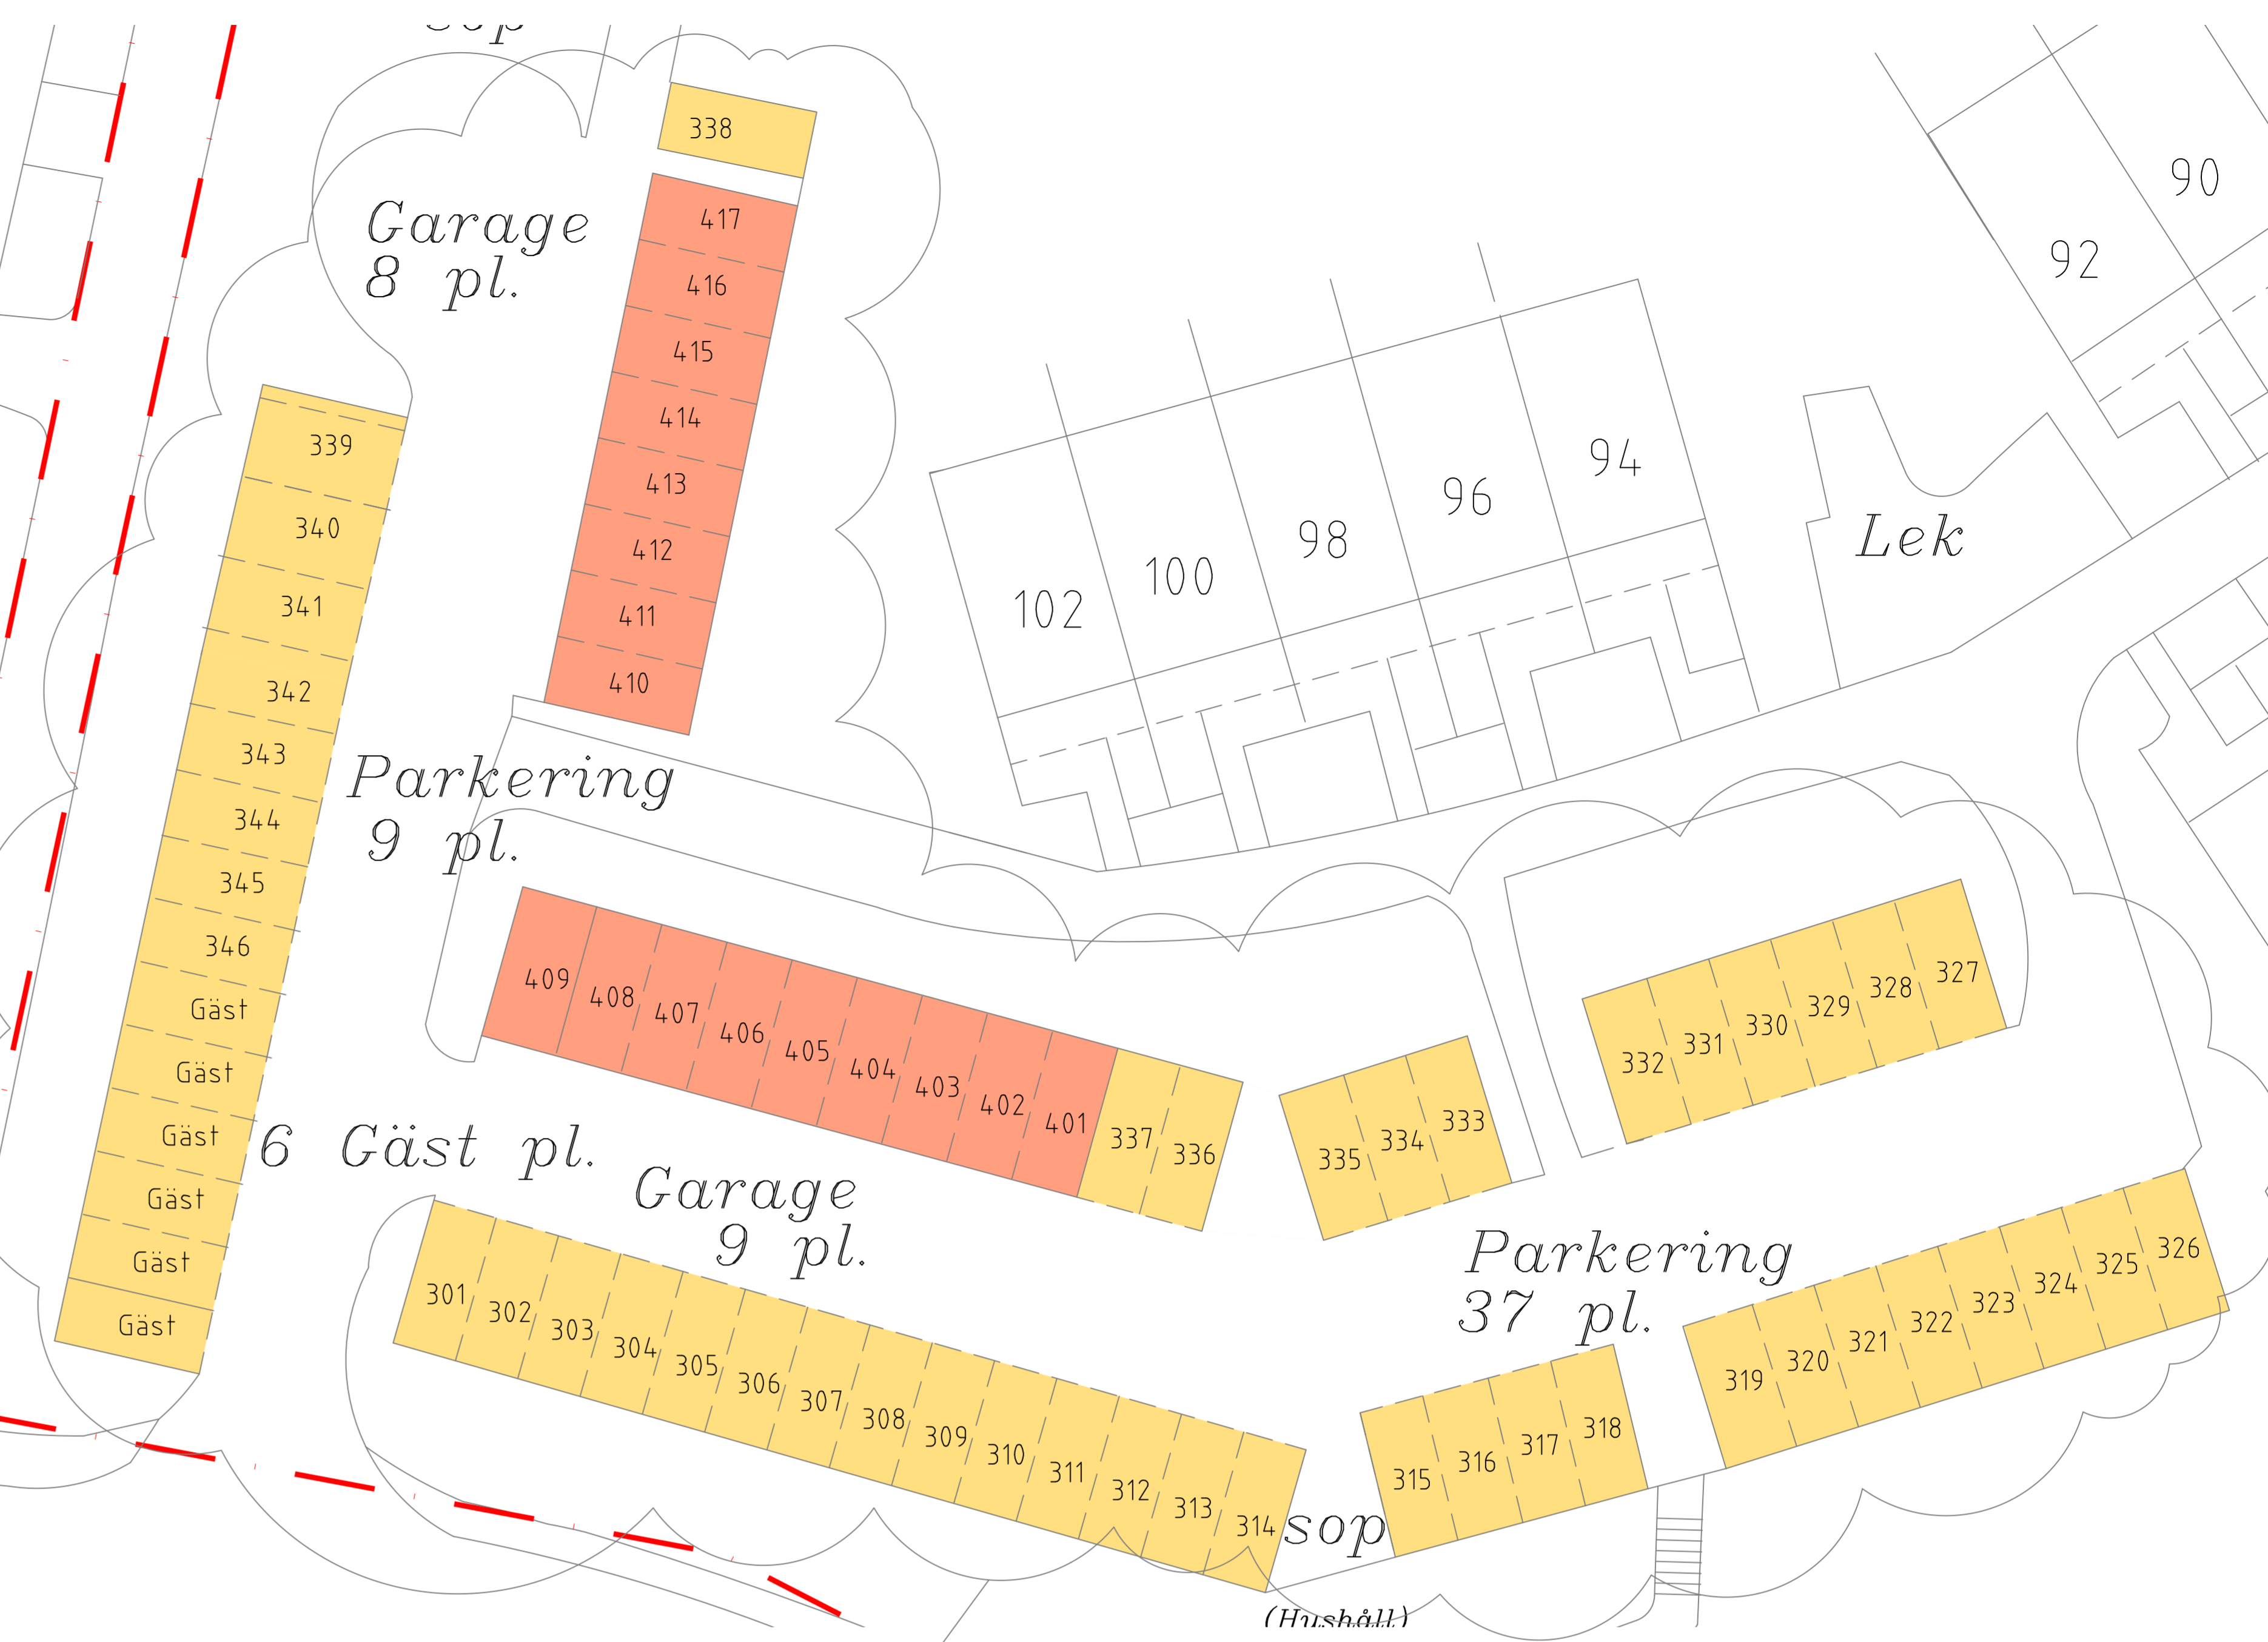

Rondovägen

Övre Gården

Mellan Gården

Nedre Gården

wägen

österleden

OUVERTYREN

Garage & parkering