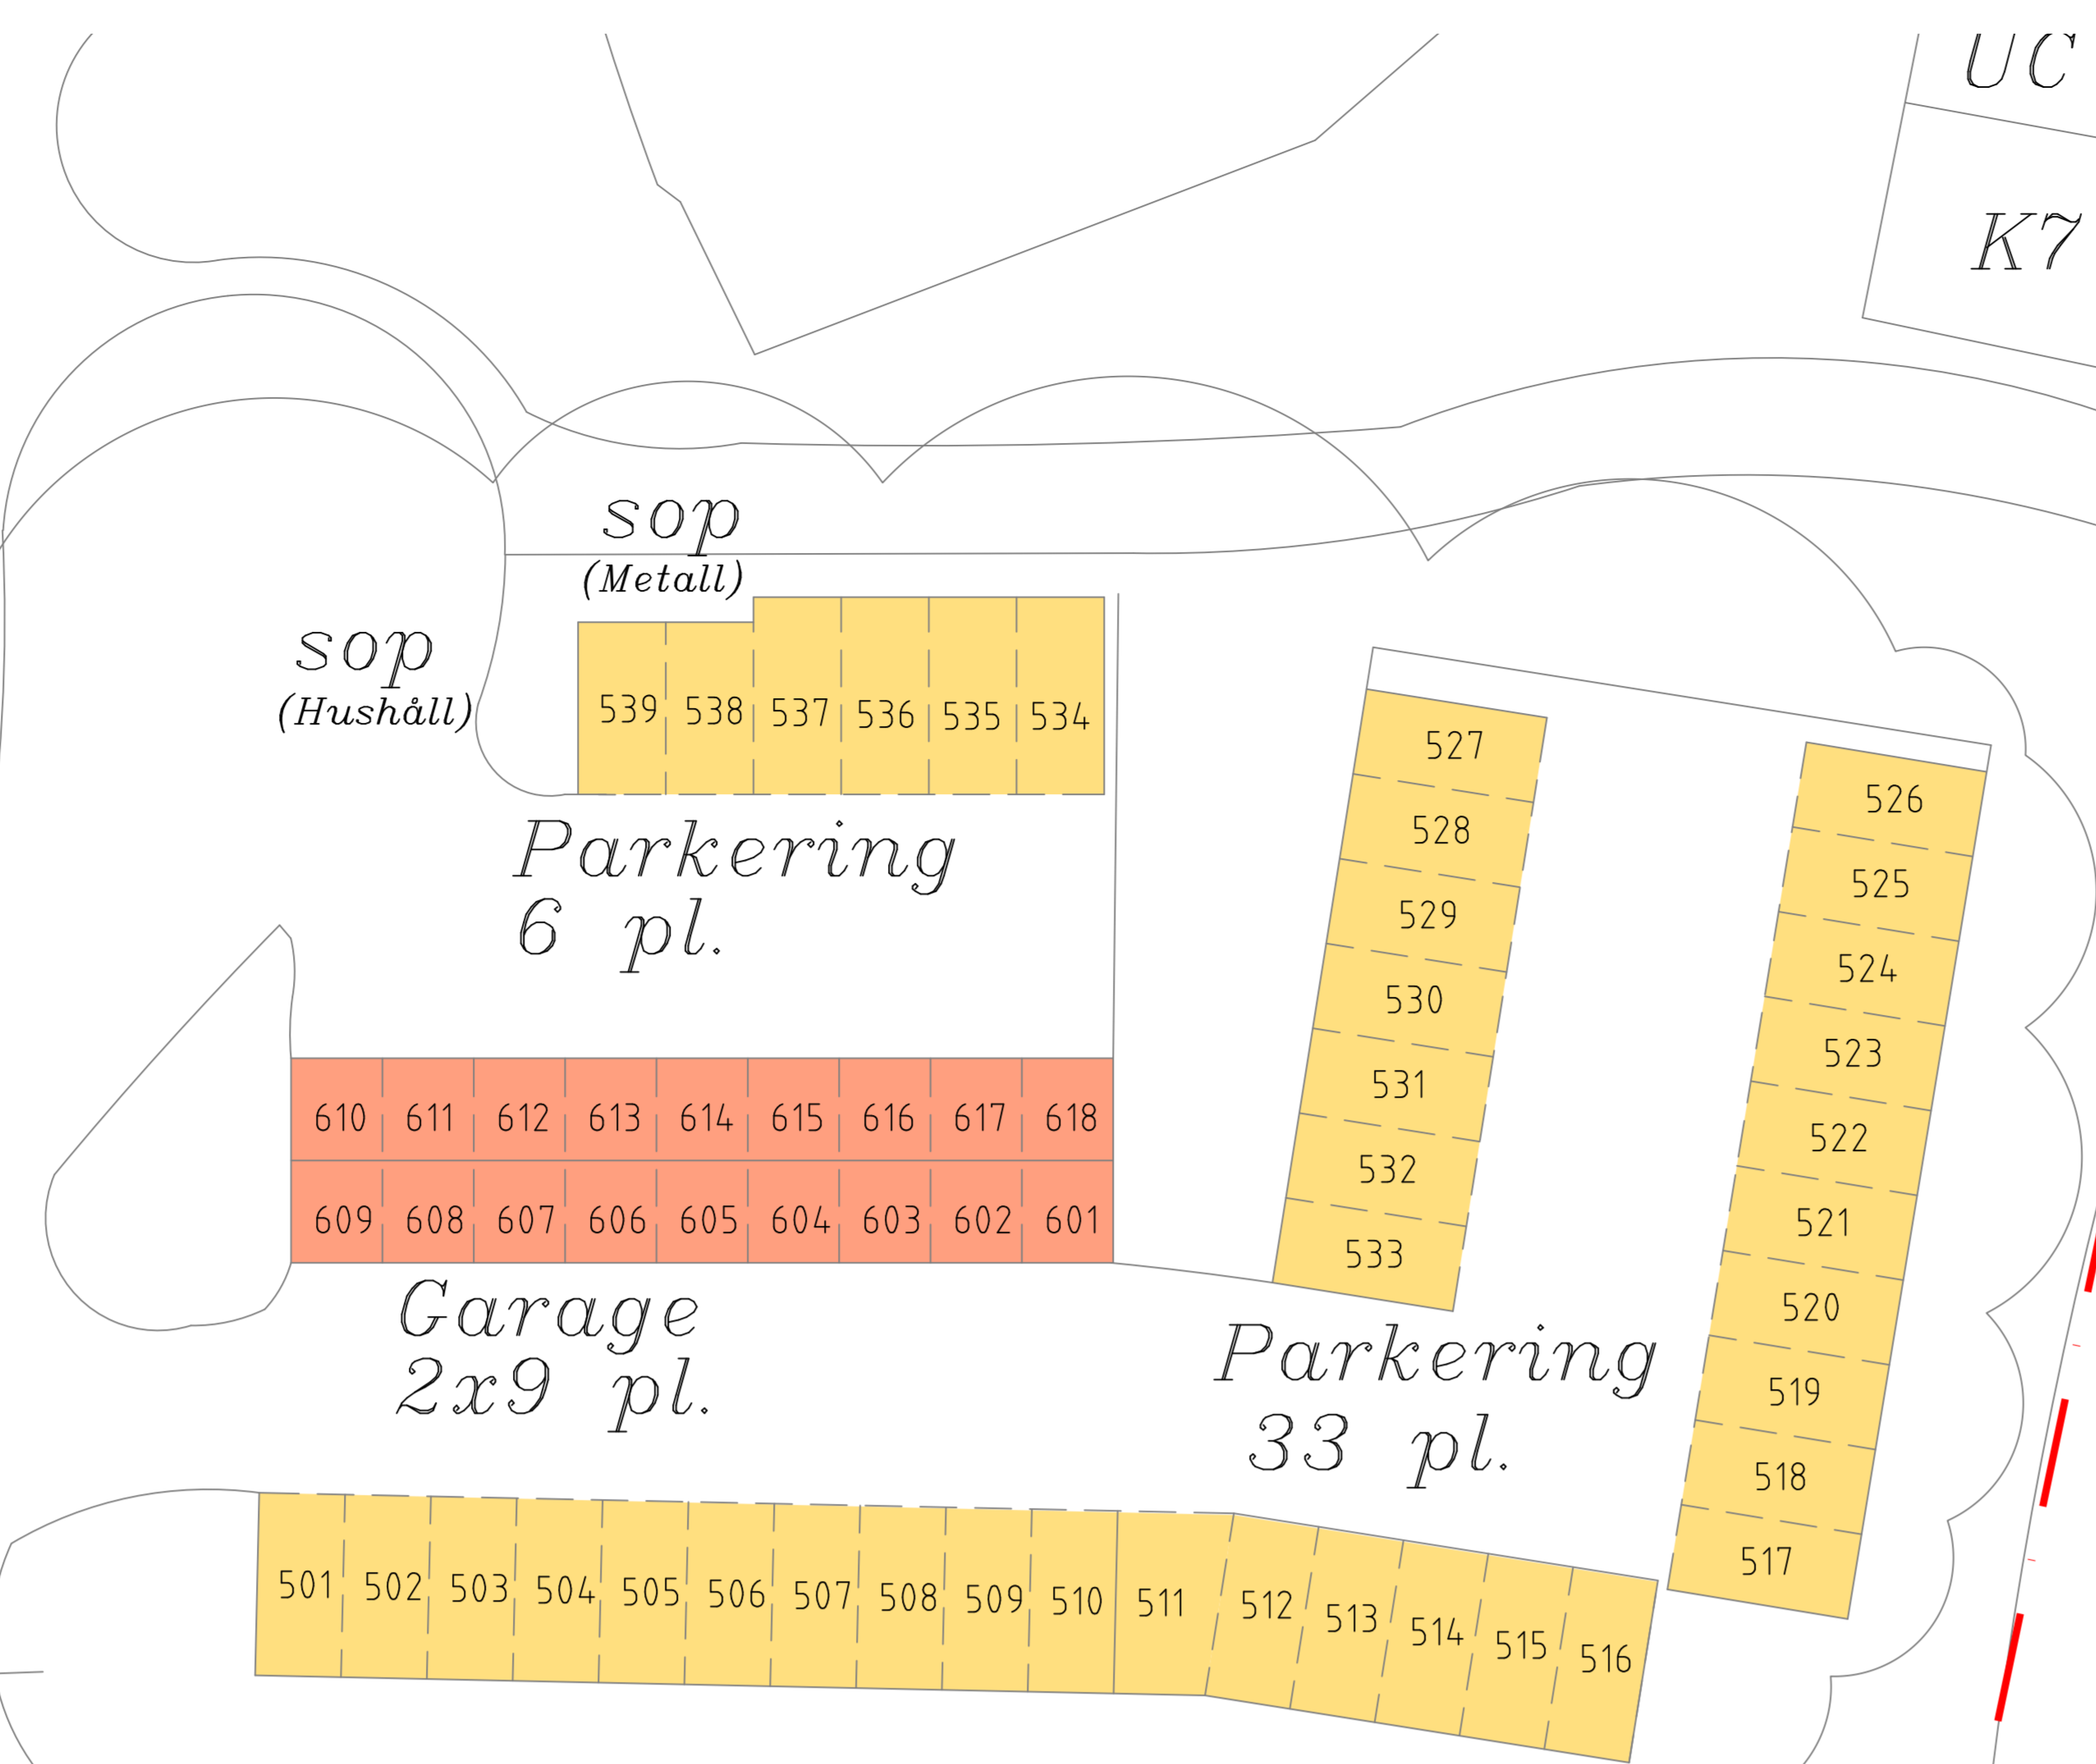

Rondovägen

Övre Gården

Mellan Gården

Nedre Gården

wägen

österleden

OUVERTYREN

Garage & parkering