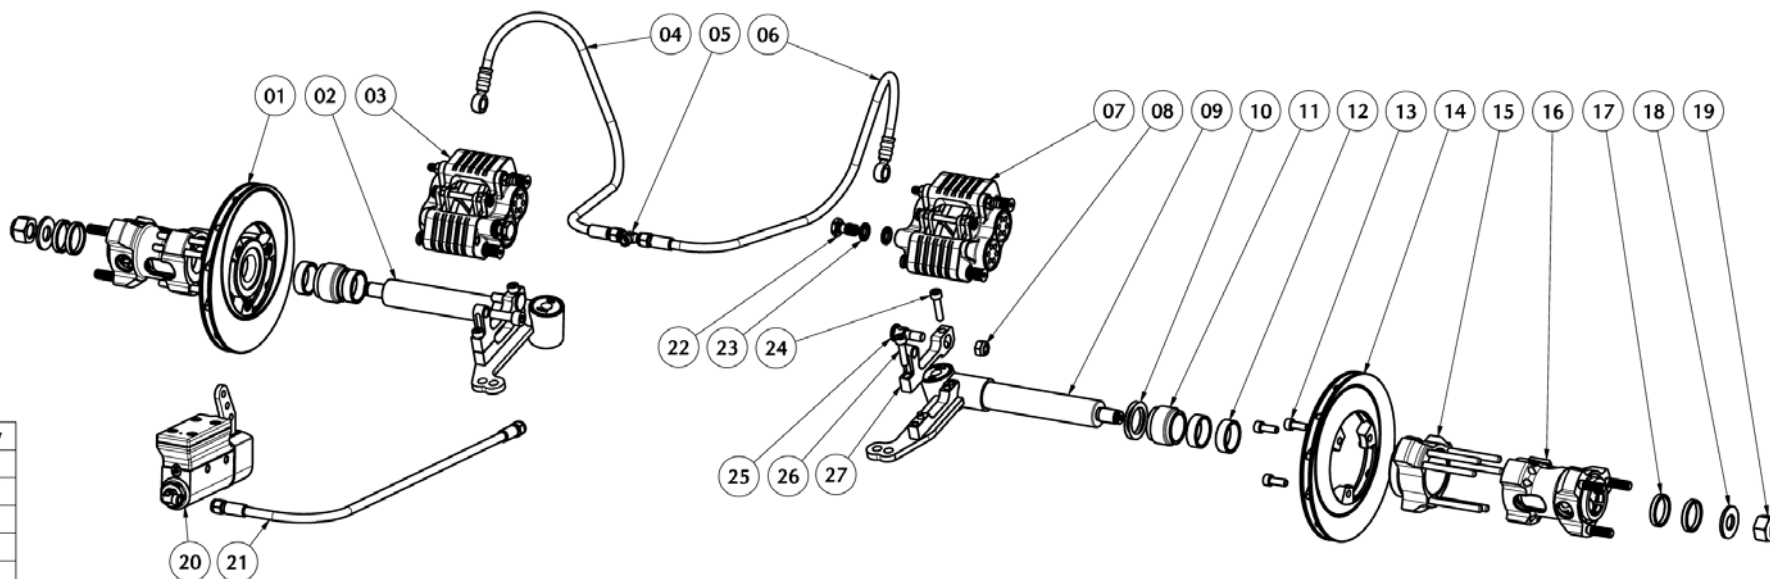

# KB127x

CIK/FIA 17/FR/17

N.	Code	Q.ty
01	K346S-S	01
02	KF25FR105SX117C10	01
03	KB111S-N	01
04	KT308T-0I_056	01
05	K267B	01
06	KT308T-0I_062	01
07	KB111D-N	01
08	KVDF08R	02
09	KF25FR105DX117C10	01
10	KVR2535-02	04
11	K040AL-N	02
12	K038AL-N	04
13	KVC06014S	06
14	K346D-S	01
15	KB304N	02
16	KB302B-N	02
17	K037AL-N	04
18	K039-14	02
19	KVDA14BS	02
20	KB030N	01
21	KT308T-II_048	01
22	KT310	02
23	K412R	04
24	KVB06030S	02
25	KB116	02
26	KVB06025S	02
27	KB115	02