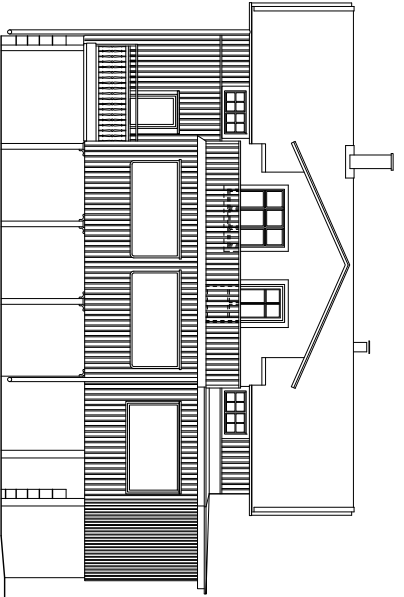

FASAD MOT VÄSTER

FASAD MOT SÖDER

FASAD MOT NORR

FASAD MOT ÖSTER

BYGGELOVSHANDLING		Skala	1:200
GÅRD S1, adress Gård 162		Proj. nr	1700000000
LOSBERGTHEMAN arkitektkontor		Proj. namn	1700000000
<small>Projekt nr: 1700000000, 1700000000, 1700000000</small>			
ÖVERVAKARE	PROJEKTERARE	TEKNIKER	BYGGLEDIGARE
2016-02-25	BEBL LOSBERG THEMAN		
IDRIVNINGSD 2-FAMILJSHUS			
BERENIGET UTSEENDE			
FASADER			
SKALA	1:100 (A3)	TEMA	A2
			1:100