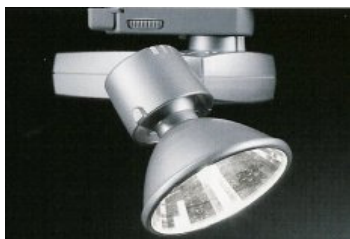

Metal+ 70W 24\* vit **200kr**  
1st i lager

Prio Mini 24W 36\* vit **200kr**  
1st i lager

Metal+variant 70W 24\* vit **300kr**  
1st i lager

Mini Master Metallh 35W **100kr**  
1st i lager

Pluto LED 6W **50kr**  
1st i lager