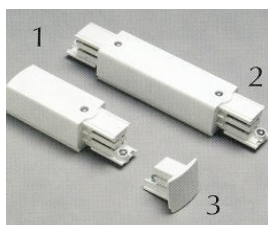

KONTAKTSKENA GLOBAL Track, NOKIA 3-fas

Benämning	Bild	Färg	Art nr	Pris
3-fas 1m XTS 4100-3		Vit	9978370	
3-fas 2m XTS 4100-3		Vit	9978372	
3-fas 3m XTS 4100-3		Vit	9978374	
3-fas 4m XTS 4100-3		Vit	9978376	
3-fas 1m XTS 4100-1		Alu	9978371	
3-fas 2m XTS 4100-1		Alu	9978373	
3-fas 3m XTS 4100-1		Alu	9978375	
3-fas 4m XTS 4100-1		Alu	9978377	

Nätanslutning XTS 11-3	1	Vit	9978379
Nätanslutning XTS 12-3	1	Vit	9978380
Nätanslutning mitt XTS 14-3	2	Vit	9978381
Nätanslutning XTS 11-1	1	Grå	9978359
Nätanslutning XTS 12-1	1	Grå	9978360
Nätanslutning mitt XTS 14-1	2	Grå	9978361
Ändstycke XTS 41-3	3	Vit	9978390
Ändstycke XTS 41-1	3	Grå	9978350