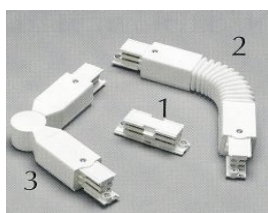

Skarvstycke XTS 21-3	1	Vit	9978382
Skarvstycke XTS 21-1	1	Grå	9978362
Flexskarv XTS 23-3	2	Vit	9978383
Flexskarv XTS 23-1	2	Grå	9978363
Vridskarv XTS 24-3	3	Vit	9978384
Vridskarv XTS 24-1	3	Grå	9978364