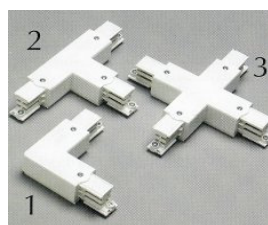

KONTAKTSKENA GLOBAL Track, NOKIA 3-fas

Benämning	Bild	Färg	Art nr	Pris
3-fas 1m XTS 4100-3		Vit	9978370	
3-fas 2m XTS 4100-3		Vit	9978372	
3-fas 3m XTS 4100-3		Vit	9978374	
3-fas 4m XTS 4100-3		Vit	9978376	
3-fas 1m XTS 4100-1		Alu	9978371	
3-fas 2m XTS 4100-1		Alu	9978373	
3-fas 3m XTS 4100-1		Alu	9978375	
3-fas 4m XTS 4100-1		Alu	9978377	

Nätanslutning XTS 11-3	1	Vit	9978379
Nätanslutning XTS 12-3	1	Vit	9978380
Nätanslutning mitt XTS 14-3	2	Vit	9978381
Nätanslutning XTS 11-1	1	Grå	9978359
Nätanslutning XTS 12-1	1	Grå	9978360
Nätanslutning mitt XTS 14-1	2	Grå	9978361
Ändstycke XTS 41-3	3	Vit	9978390
Ändstycke XTS 41-1	3	Grå	9978350