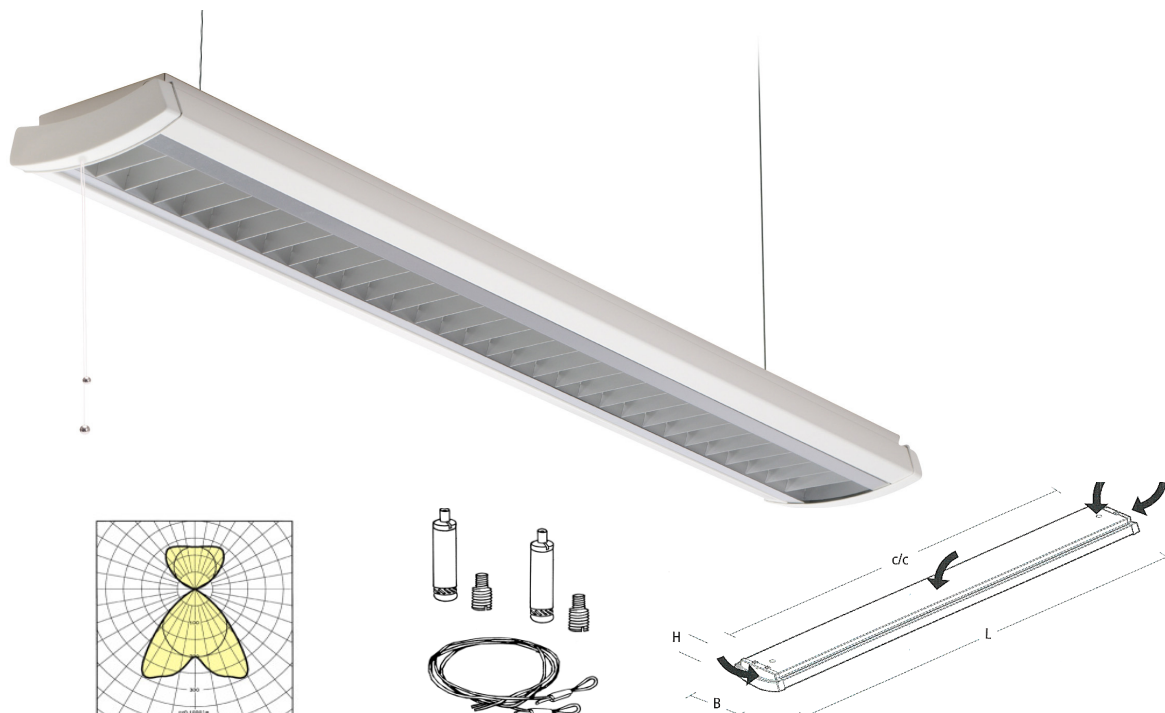

# TEFEM OFFICE

---

Tefem Office - allroundarmatur med hög verkningsgrad och god avbländning.  
Kontorsarmatur komplett med lysrör, upphängning och anslutningsledning med stickpropp.  
Monteras pendlat i wire. Levereras komplett med ställbart wirehphäng.  
2 dragströmbrytare för separat tändning av upp/nedljus.

Art nr	Beskrivning
7013810	Tefem. Office 1+2x28w LBH 1217x180x67
7013813	Tefem. Office 1+2x28w LBH 1217x180x69 Sensor

<b>Material</b>	Vitlackerad stålplåt
<b>Effekt</b>	1+2x28w
<b>Ljuskälla</b>	T5 lysrör
<b>Socket</b>	G5
<b>Strömbrytare</b>	Ja
<b>Driftspänning</b>	220-240V
<b>Driftton</b>	HF-std
<b>Skyddsklass</b>	IP20 klass I
<b>Montage</b>	Pendel
<b>Längd</b>	1217mm
<b>Höjd/Djup</b>	67mm
<b>Bredd</b>	180mm
<b>Övrigt</b>	Kan fås med dimmer