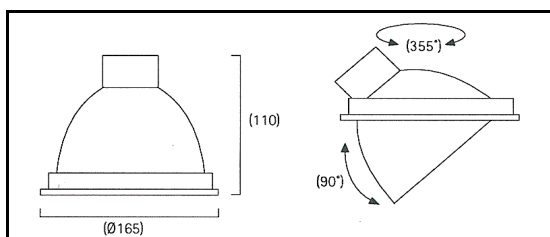

Art nr	Beskrivning
L949301511	Alfa LED 27W 15° vit
L949302411	Alfa LED 27W 30° vit
L949305011	Alfa LED 27W 50° vit
L949301512	Alfa LED 27W 15° svart
L949302412	Alfa LED 27W 30° svart
L949305012	Alfa LED 27W 50° svart
L949301515	Alfa LED 27W 15° grå
L949302415	Alfa LED 27W 30° grå
L949305015	Alfa LED 27W 50° grå
355984	Montageskiva diam 130-155-170mm

Teknisk Data

Material	Aluminium
Effekt	27,3W
Spridningsvinkel	15° / 30° / 50°
Färgtemperatur	3000K
Livslängd	50 000h (L70)
Färg	Vit / Svart / Grå
Montage	Infällt
Håltagning	150mm