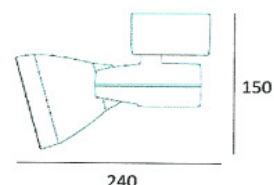

PRIO MINI LED

Effektiv LED-spotlights tillverkad i helgjuten aluminium med passiv kylning. Armaturen finns som standard 26w /3000K. Prio Mini LED har ett RA-index över 80 och ljuset är fritt från både IR och UV-strålning. Den långa livslängden på 50 000 ger låga underhållskostnader. Finns som ljusreglering med DALI eller 1-10V..

Prio Mini LED finns tillgänglig i 2700K och 4000K men även med Ra>90, Ra>97 och B-BBL.

Art nr	Beskrivning
L11330151X	Prio Mini LED 26w SP 15*
L11330261X	Prio Mini LED 26w NFL 26*
L11330301X	Prio Mini LED 26w FL 30*
L11330501X	Prio Mini LED 26w WFL 50*

Material	Aluminium
Effekt	26W (Systemeffekt 31W)
Ljusflöde	2380lm (3000K)
Spridningsvinkel	SP / NFL / FL / WFL
Färgtemp	2700K 3000K / 4000K
Livslängd	50 000h (L70 B50)
Färg	Vit / Svart / Grå
RA-index	> 85
Vridbar/Ställbar	355*/80*
Montage	3-fas universaladapter
Skyddsklass	IP20 klass 1

Lägg till sifran för färg	
.....1	Vit
.....2	A Svart
.....5	Silvergrå

A - ej lagervara, leveranstid 4 veckor