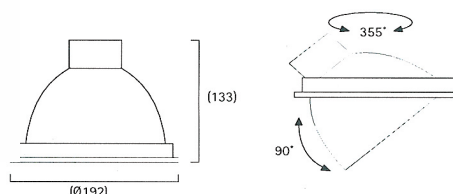

# LUNA LED

Kraftfull, effektiv infälld LED-spotlight på 38W med passiv kylning, tillverkad i helgjuten aluminium. Armaturen finns som standard i 38w / 3000K. Luna LED har ett Ra-index över 80 och ljuset är fritt från både IR och UV-strålning. Luna LED finns även tillgängligt i fler olika effekter och färgtemperaturer från 2700K-5000K. Men även med Ra>90 Ra>97 eller med B-BBL. Finns för ljusreglering med DALI och 1-10V. Levereras inkl. driver med monterat sladdställ 2,5m.

Ljusflöden för Luna LED standard 3640lm

Art nr	Beskrivning
L942301511	Luna LED 38W 15* vit
L942302411	Luna LED 38W 24* vit
L942303011	Luna LED 38W 30* vit
L942301512	Luna LED 38W 15* svart
L942302412	Luna LED 38W 24* svart
L942303012	Luna LED 38W 30* svart
L942301515	Luna LED 38W 15* grå
L942302415	Luna LED 38W 24* grå
L942303015	Luna LED 38W 30* grå
355998	Montageskiva diam180mm