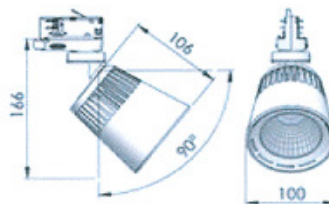

ACE Mini LED

Ny generation LED-spotlights går direkt på 230V utan driftdon. Den ger möjlighet att skapa mindre och nättare armaturer som på ett diskret sätt smälter in i rummet.
ACE Mini är tillverkad i aluminium och finns tillgänglig som 800lm och 2000lm i 2700K eller 3000K.

Material	Aluminium
Effekt	14W / 24W
Ljusflöde	800lm / 2000lm
Spridningsvinkel	spot / flood / wide flood
Färgtemp	2700K / 3000K
Livslängd	40 000h (L70 B50)
Färg	Vit / Svart / Grå
Vridbar/Ställbar	355*/80*
Vikt	1kg
Montage	3-fas universaladapter
Skyddsklass	IP20 klass 1