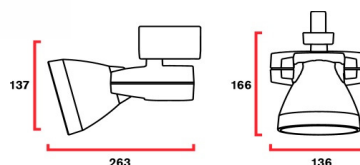

TELLUS LED BBL

Below Black Line

Effektiv LED-spotlight tillverkad i helgjuten aluminium med passiv kylning. Armaturen finns som standard i 34W / 3000K. Tellus LED BBL har ett RA-index över 90 och ljuset är fritt från både IR och UV-strålning. Den långa livslängden på 50 000h ger låg underhållskostnad. Finns som dimbar med DALI. Bra färgåtergivning av det **vita och röda** vilket förut har varit ett problem. Man slipper det gröna som finns med i de äldre modellen av LED.

Art nr	Beskrivning
L99030103X	Tellus LED BBL 34w 10*
L99030243X	Tellus LED BBL 34w 24*
L99030303X	Tellus LED BBL 34w 30*

Material	Aluminium
Effekt	34W
Ljusflöde	3460Lm
Färgtemperatur	2700K / 3 000K / 4000K
Ra-index	>90
Spridningsvinkel	10° / 24° / 30° / 50°
Livslängd	50 000h (L70 B50)
Driftspänning	220-240V
Färg	Vit Svart Grå
Skyddsklass	IP20 klass I
Montage	3-fas universaladapter