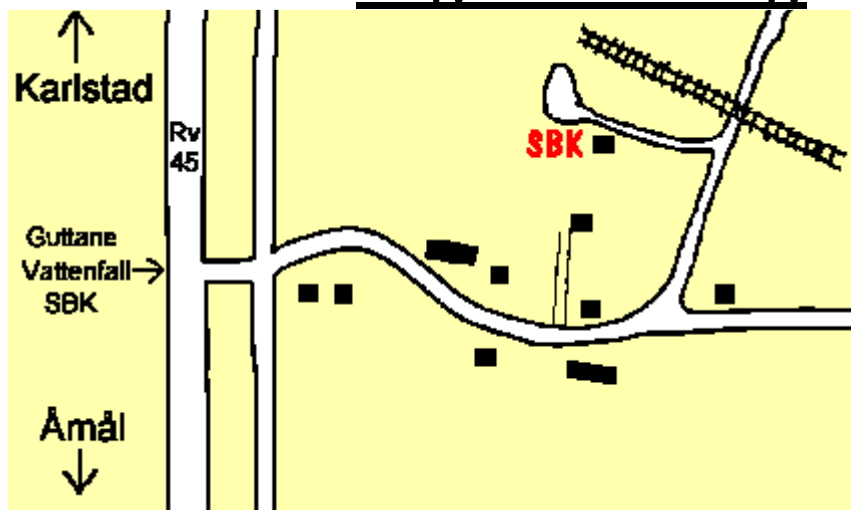

VÄLKOMNA!

Hör av er om ni funderar på något!

Anmälan senast 8/11 till undertecknad

Karl-Gustav Carlsson

070-328 27 91

karl-gustav@gusab.nu

Vägbeskrivning

Koordinater:

WGS 84 (lat, lon): N 59° 7.232', E 12° 53.171'

WGS 84 decimal (lat, lon): 59.12054, 12.88618

RT90: 6559124, 1332851

SWEREF99: 6555390, 378994