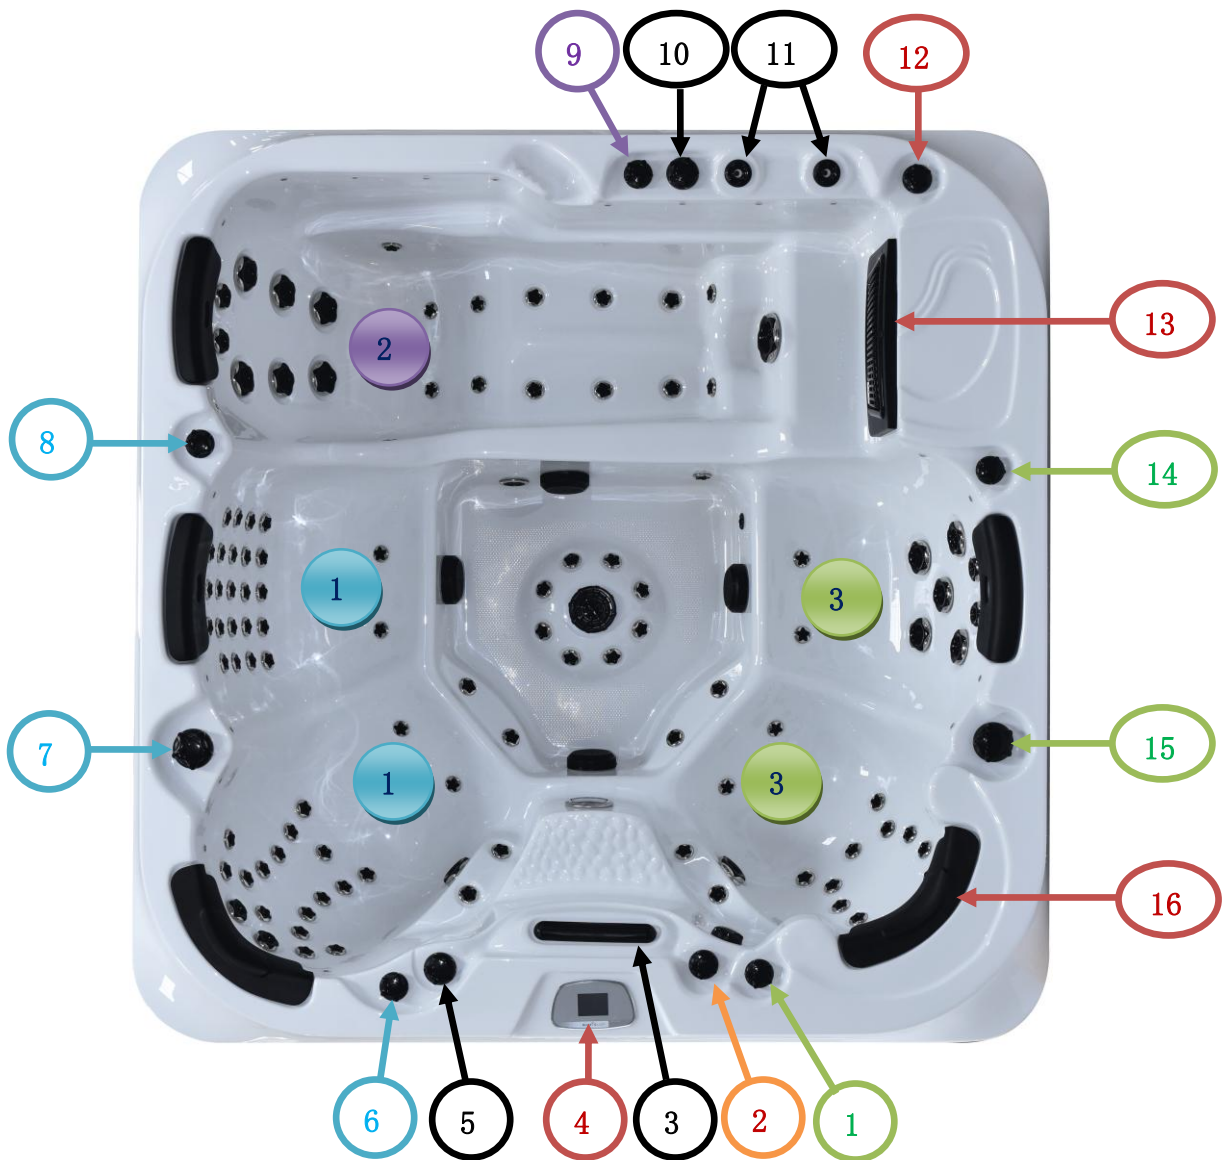

MÄLAR SPA 838+ KONTROLLFUNKTIONER

① Luftinblandning massage säte P.3 nr 1	⑨ Luftinblandning massage säte P.2
② Säkerhetskontroll ventil	⑩ Justeringsventil Romerska vattenfall
③ Vattenfall	⑪ Romerska vattenfall
④ Touch/kontroll panel	⑫ Aroma kontroll
⑤ Justeringsventil vattenfall	⑬ Filter lucka/samt grovfilter/2st patronfilter
⑥ Luftinblandning massage säte P.1 nr 1	⑭ Luftinblandning massage säte P.3 nr 2
⑦ Justerventil massage mellan säte 1-2 P.1	⑮ Justerventil massage mellan säte 1-2 P.3
⑧ Luftinblandning massage säte P.1 nr 2	⑯ Nack kudde x 5st

Jet pump 1 styr dessa jets

Jet pump 2 styr dessa jets

Jet pump 3 styr dessa jets