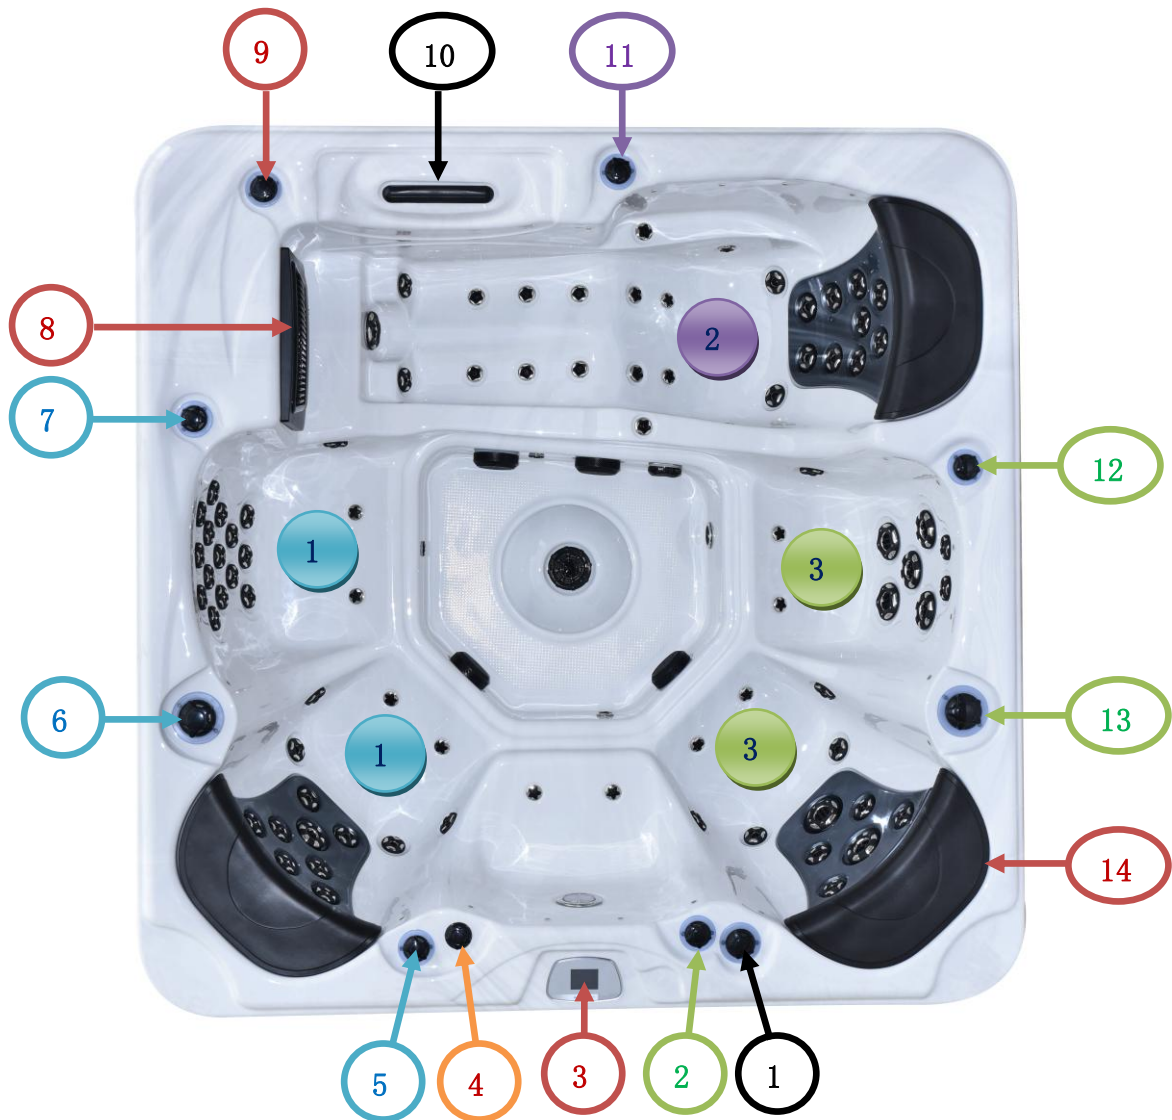

MÄLAR SPA 518+ KONTROLL FUNKTIONER

① Justerventil vattenfall	⑨ Arom terapi
② Luftinblandning massage säte P.3 nr 1	⑩ Vattenfall
③ Touch/kontroll panel	⑪ Luftinblandning massage säte P.2
④ Säkerhets check ventil	⑫ Luftinblandning massage säte P.3 nr 2
⑤ Luftinblandning massage säte P.1 nr 1	⑬ Justerventil massage mellan säte 1-2 P.3
⑥ Justeringsventil massage mellan säte 1-2 P.1	⑭ Nack kudde 3st
⑦ Luftinblandning massage säte P.1 nr 2	
⑧ Filter lucka/samt grovfilter/2st patronfilter	

Jet pump 1 styr dessa jets

Jet pump 2 styr dessa jets

Jet pump 3 styr dessa jets