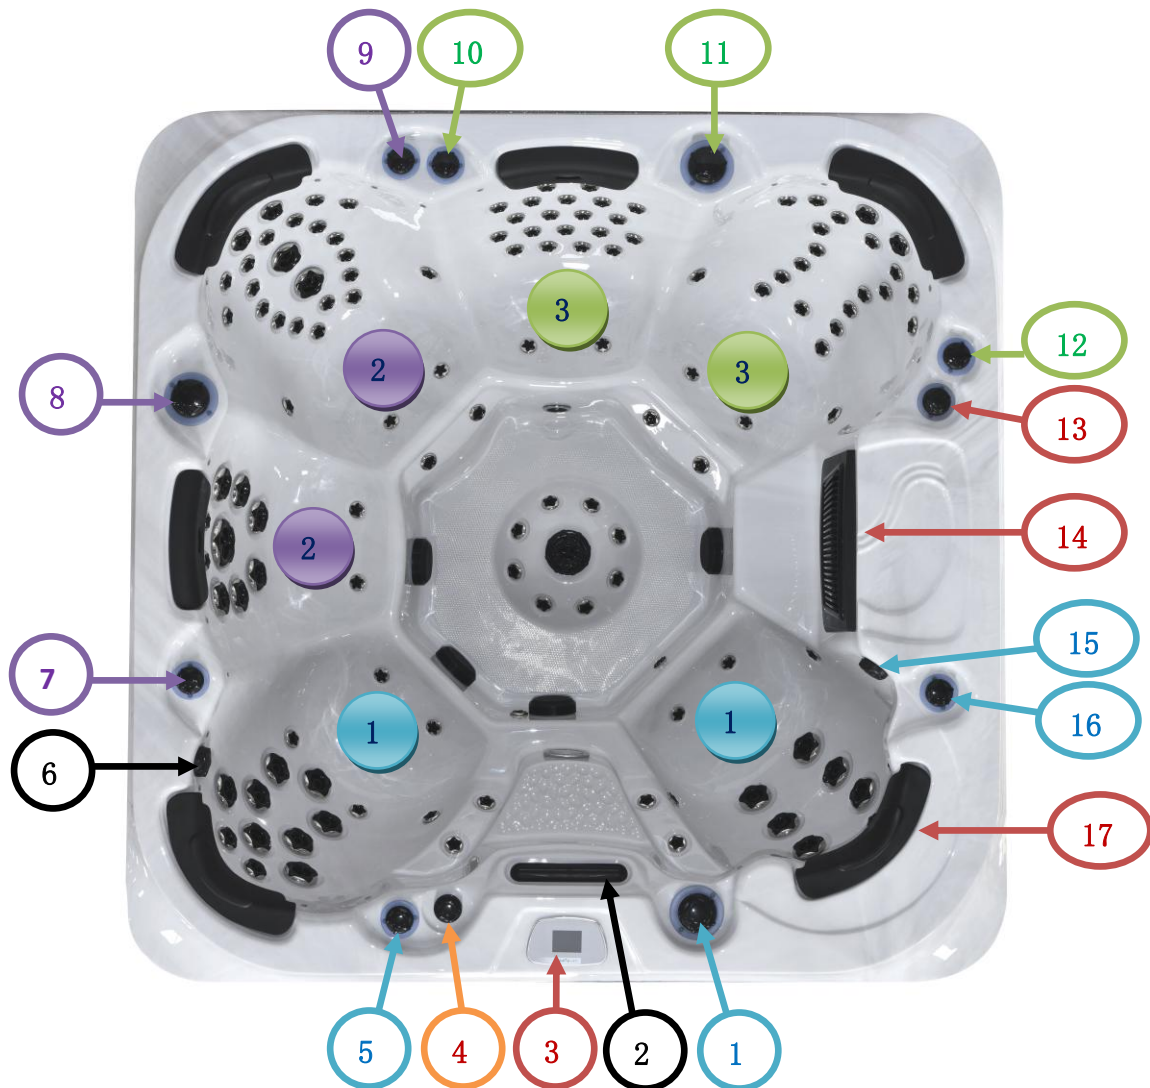

## MÄLAR SPA 816+ KONTROLLFUNKTIONER

① Justerventil massage mellan säte 1-2 P.1	(10) Luftinblandning massage säte P.3 nr 1
② Vattenfall	(11) Justerventil massage mellan säte 1-2 P.3
③ Touch/kontroll panel	(12) Luftinblandning massage säte P.3 nr 2
④ Säkerhetskontroll ventil	(13) Arom terapi
⑤ Luftinblandning massage säte P.1 nr 1	(14) Filter lucka/samt grovfilter/2st patronfilter
⑥ Justeringsventil vattenfall	(15) Ventil nackmassage
⑦ Luftinblandning massage säte P.1 nr 2	(16) Luftinblandning massage säte P.1 nr 1
⑧ Justerventil massage mellan säte 1-2 P.2	(17) Nackkudde x 6st
⑨ Luftinblandning massage säte P.2 nr 2	

Jet pump 1 styr dessa jets

Jetpump 2 styr dessa jets

Jetpump 3 styr dessa jets

1

2

3