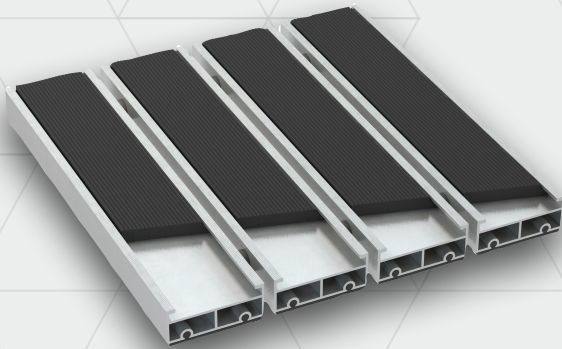

## BETA XL GUMMI INSATS

Dörrmatta med rengöringsinsats tillverkade av plast. Kännetecknas av hög motståndskraft mot nötning och mekanisk stress, är därför avsett för anläggningar med betydande trafik.

Tillverkad av anodiserade aluminiumprofiler 30\*50 mm, som förbinds samman med en vajer av rostfritt stål och med gummidistanser. Dörrmatta kan rullas vilket underlättar rengöringen.

### TILLÄMPNINGAR

Inomhus / utomhus dörrmatta / zon I, II, III

Designad för gångtrafik

### STORLEKAR

Modul 590 mm x 390 mm

Modul 740 mm x 490 mm

Modul 990 mm x 490 mm

Specialstorlekar finns också (enligt kundens önskemål)