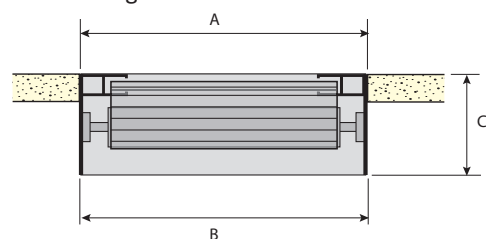

Nischmontage