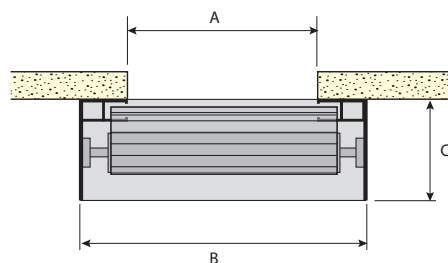

Väggmontage