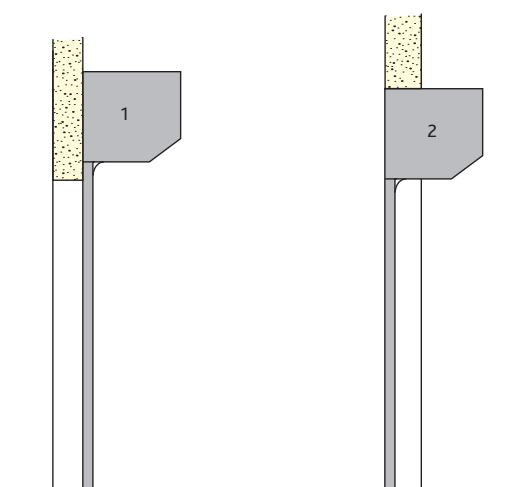

Montageinstruktioner och Måttangivelser

1. Galler på vägg

Styrskenor och konsoler placeras utanpå vägg, vilket medger mesta möjliga utrymme vid passager, då maximal dagöppning erhålles.

2. Galler i nisch

Den totala dagöppningen blir något mindre vid nischmonterat galler. Men fördelen är att galleret i de flesta fall ryms helt inne i nischen.