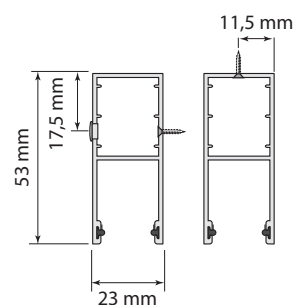

Styrskena 53