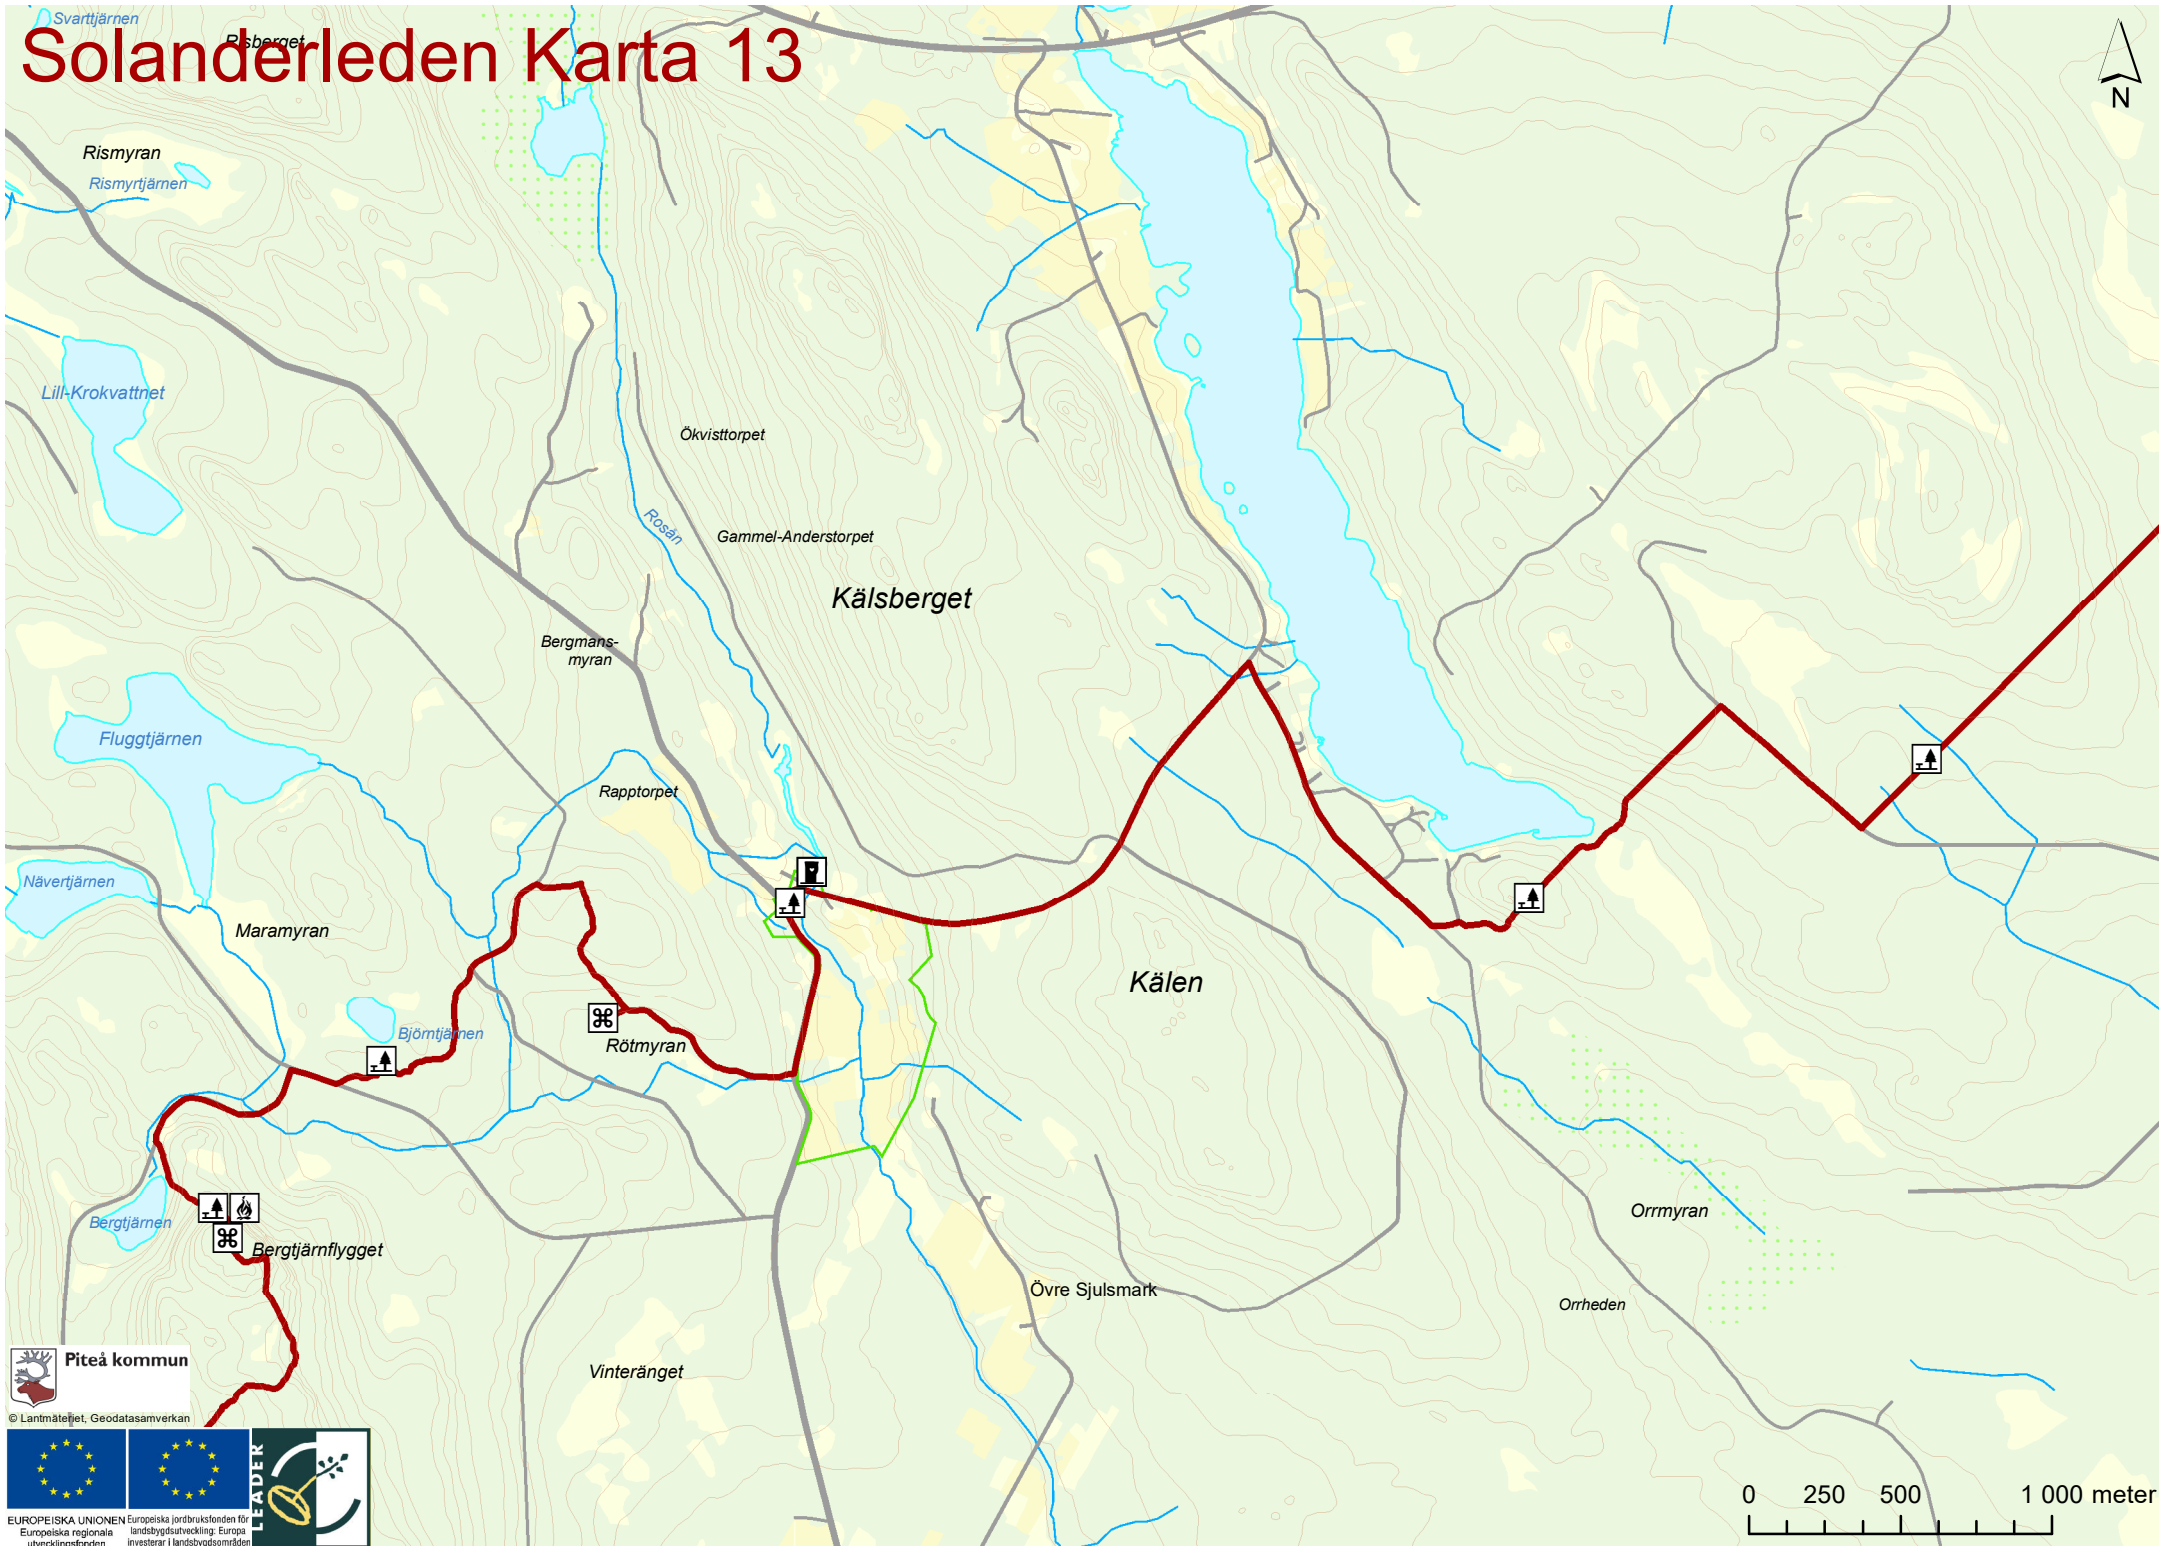

Solanderleden Karta 13

© Lantmäteriet, Geodatasamverkan

0 250 500 1 000 meter