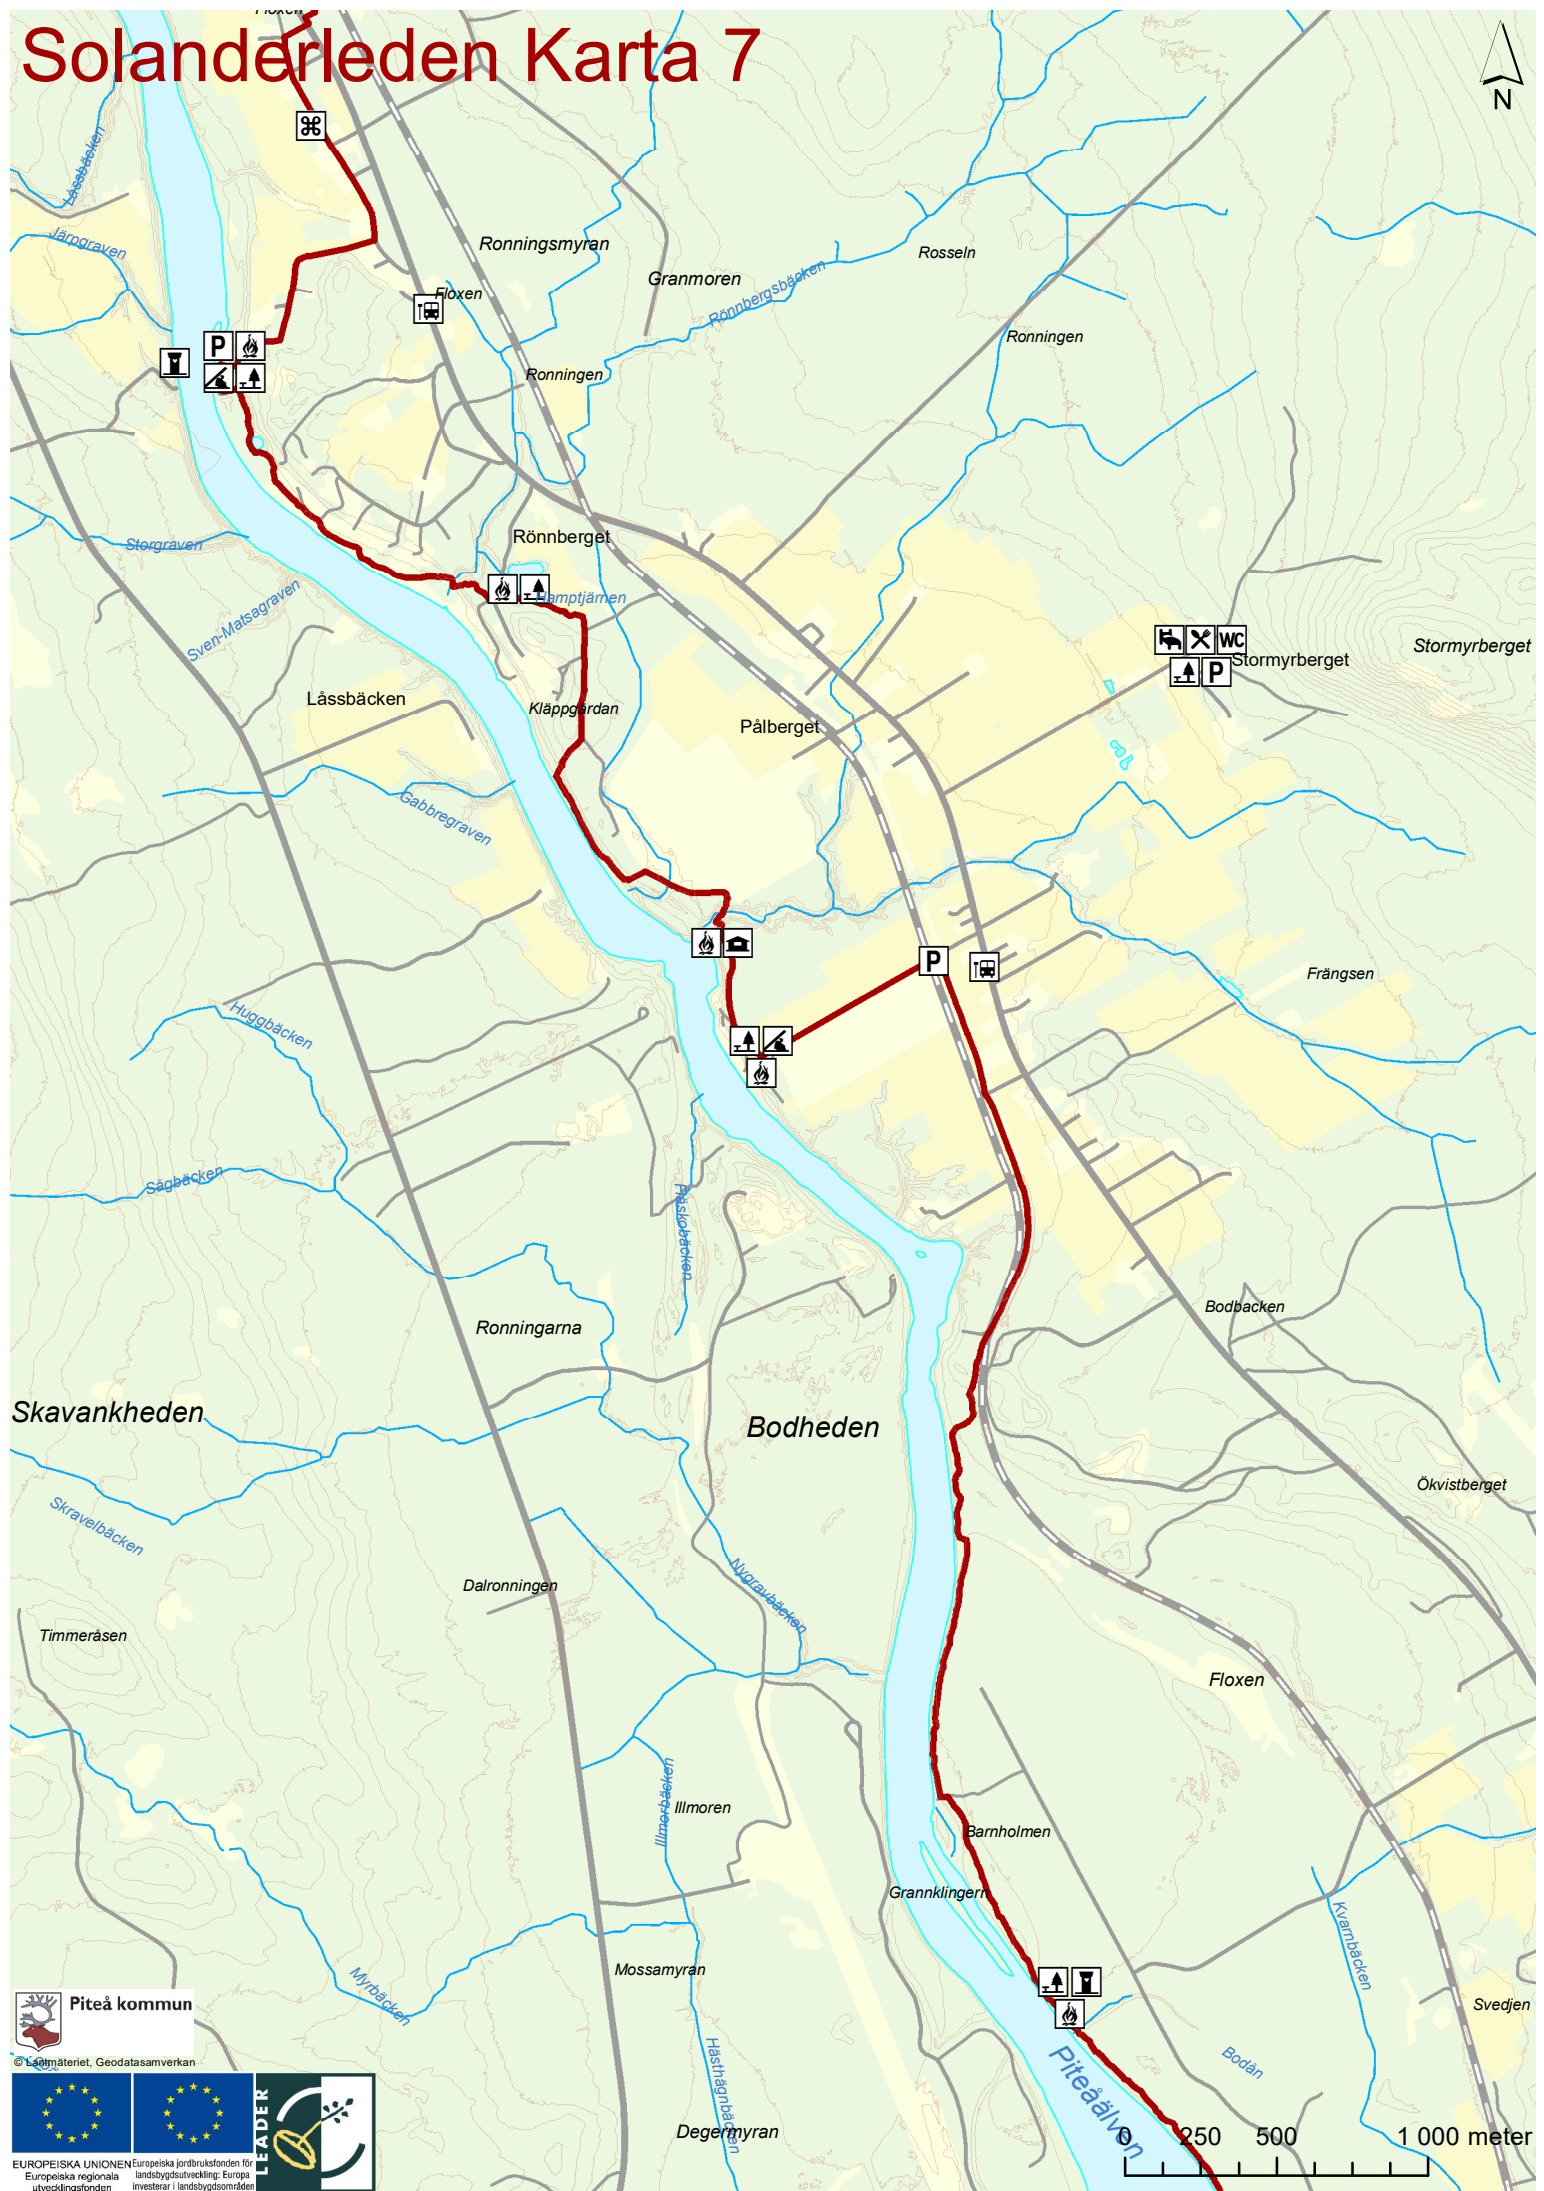

Solanderleden Karta 7

 Piteå kommun

250 500 1 000 meter