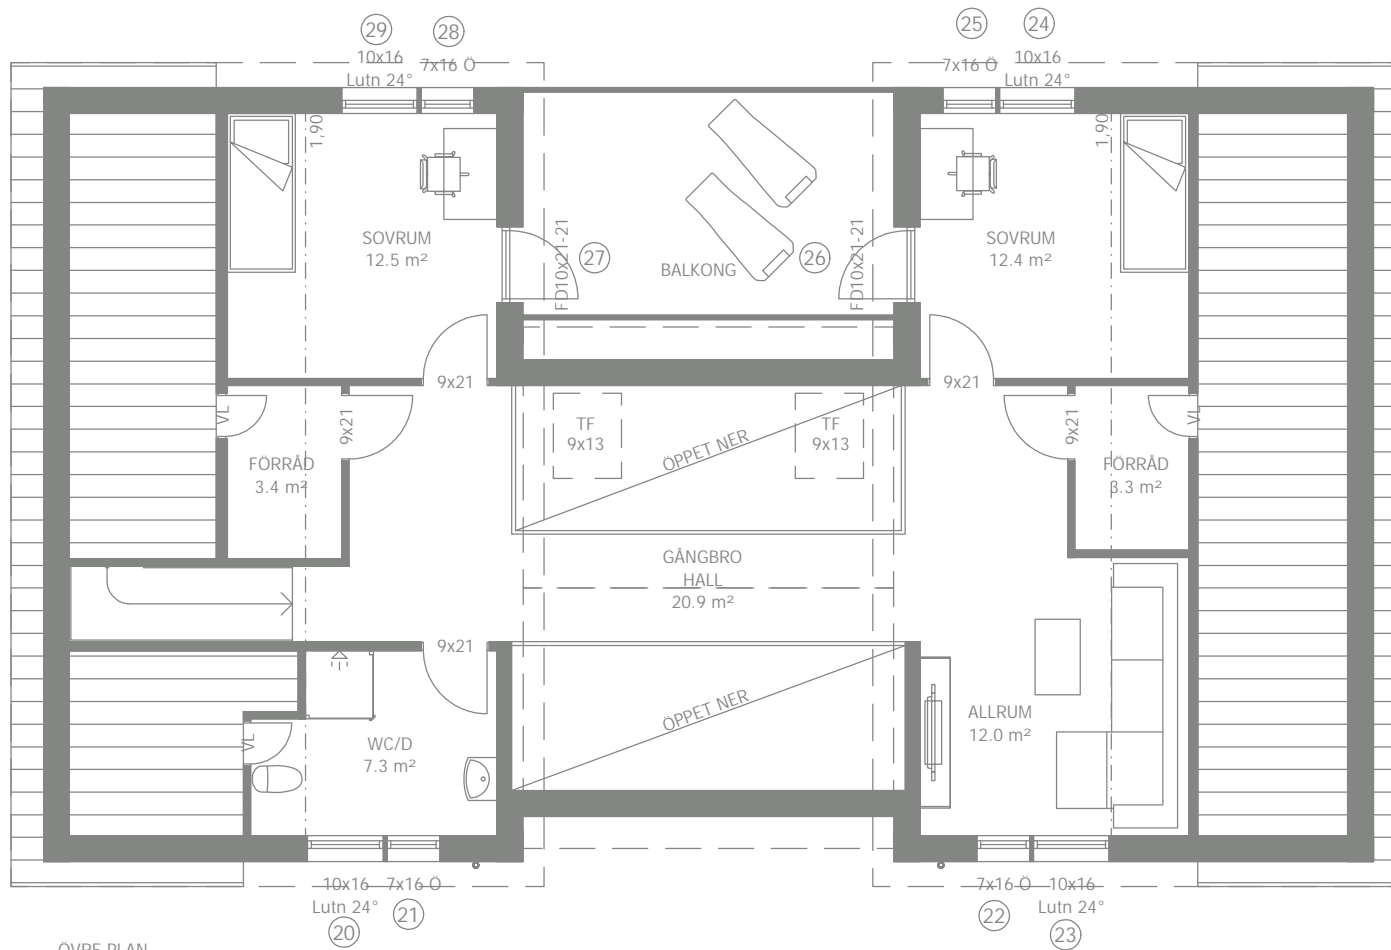

Villa Alice 1,5 plan

ÖVRE PLAN
 BOAREA = 68.5 m² (golvyta = 74,2 m²)