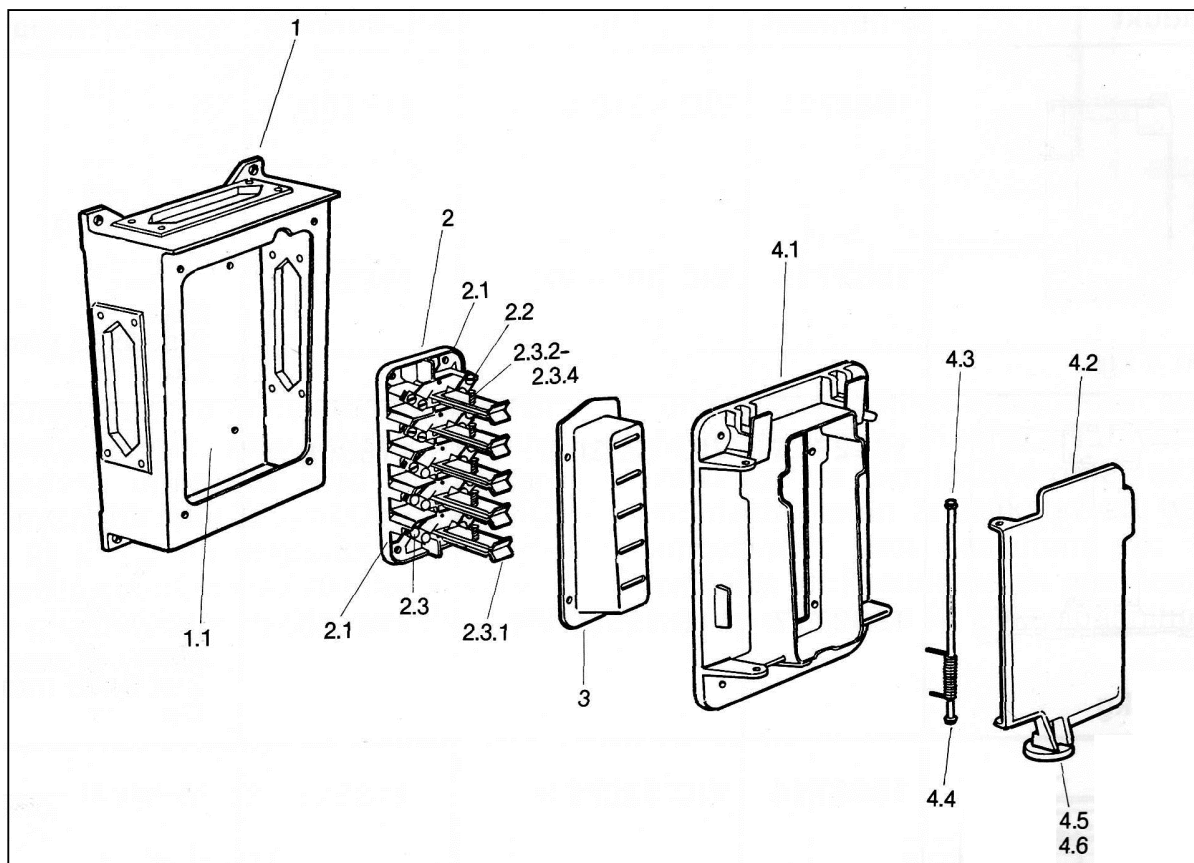

## Reservdelar VIC 1M

V= Vertikalflänsöppning VH= Vertikal & horisontelflänsöppning

Pos	Benämning	Art. Nr	Pos	Benämning	Art. Nr
1	Hus 1M V	311272	3	Skyddskåpa 400 V~	311231
1	Hus 1M VH	311273	3	Skyddskåpa 230 V~	311232
1.1	Skylt kontaktbotten	311424	3	Skyddskåpa 500 V~	311235
2	Kontaktbotten kompl.		4	Avtagssida kompl.	Ange typ
	400 V~	311264	4.1	Avtagssida	311270
	230 V~	311275	4.2	Spärlock m. fjäder	311271
	500 V~	311275	4.3	Lockaxel	311223
			4.4	Spärtrytare RS 4,0	311242
			4.5	Låsskruv	311224
			4.6	O-ring (Äldre spärlock)	311227