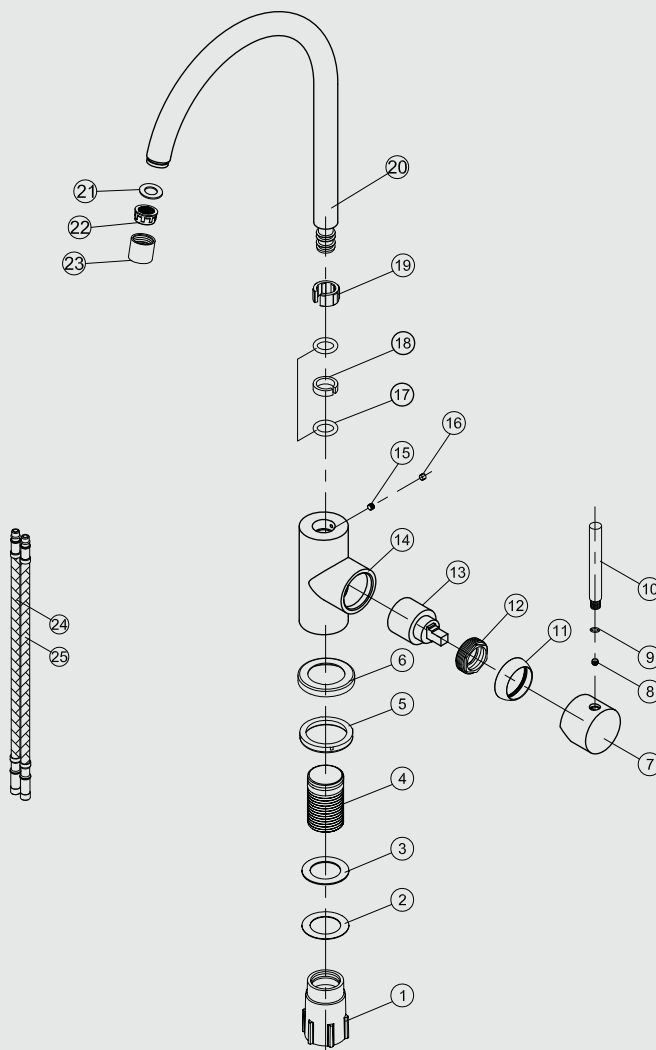

1. 1 Fixing bushing
2. 2 Washer
3. 3 Rubber
4. 4 Threaded tube
5. 5 Base Rubber
6. 6 Base
7. 7 Handle base
8. 8 Inner hex screw
9. 9 O ring
10. 10 Handle bar
11. 11 Cover ring
12. 12 Screw nut
13. 13 Cartridge
14. 14 Body
15. 15 Inner hex screw
16. 16 Decoration rubber
17. 17 O ring
18. 18 C ring
19. 19 C ring
20. 20 Spout
21. 21 O ring
22. 22 Aerator
23. 23 Aerator cover
24. 24 Flexible hose
25. 25 Flexible hose

Steel Curve Shadow

Köksblandare i rostfritt stål. Tidlös klassiker i avskalad tappning med mjukt rundad form.

Art nr	RSK	Pris
30003	8310664	2995:-

Tekniska data:

Håltagning: 35 mm
Vridbar: 360°